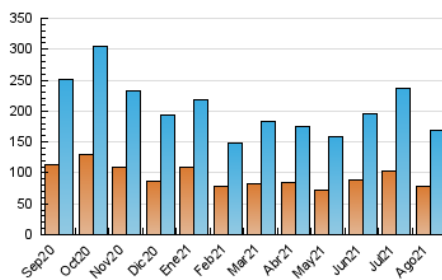

4.3 Per mesos

N. únics / Visites (x 1000)