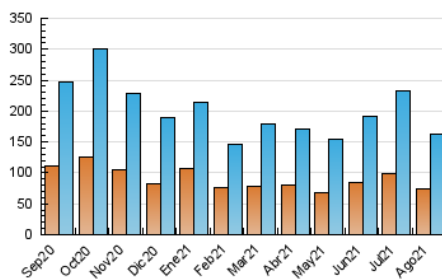

4.3 Per mesos

N. únics / Visites (x 1000)