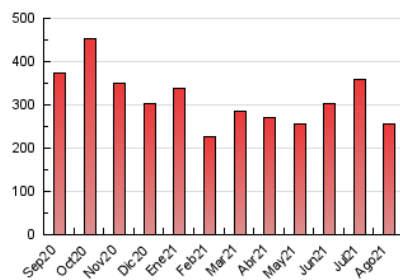

Pàgines (x 1000)