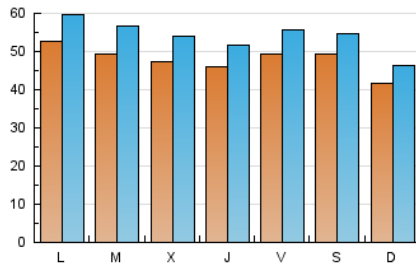

4. Gràfiques (Nacional i Internacional)

4.1 Per dia de la setmana (promig)

N. únics / Visites (x 100)