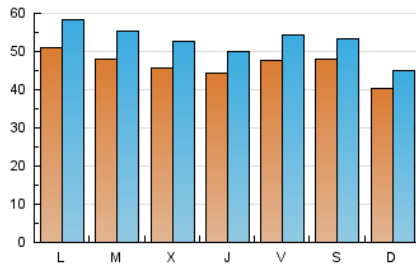

4. Gràfiques (Nacional)

4.1 Per dia de la setmana (promig)

N. únics / Visites (x 100)