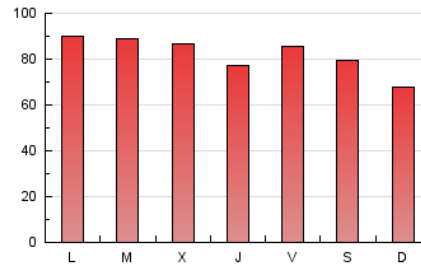

Pàgines (x 100)