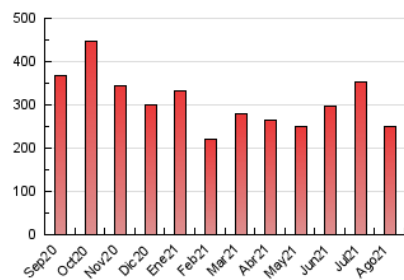

Pàgines (x 1000)