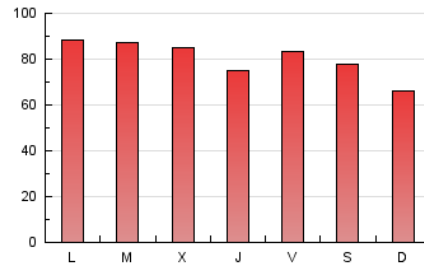

Pàgines (x 100)