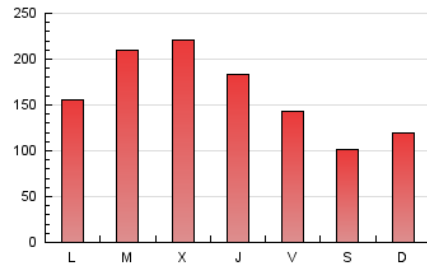

Pàgines (x 100)