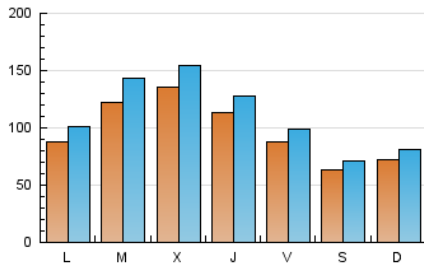

4. Gràfiques (Nacional i Internacional)

4.1 Per dia de la setmana (promig)

N. únics / Visites (x 100)