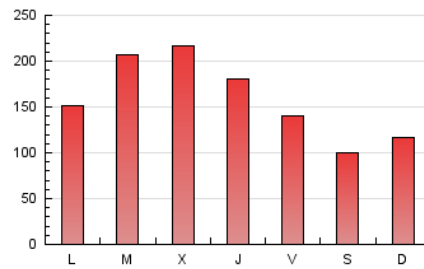

Pàgines (x 100)