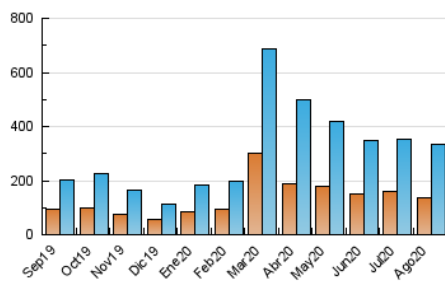

4.3 Per mesos

N. únics / Visites (x 1000)