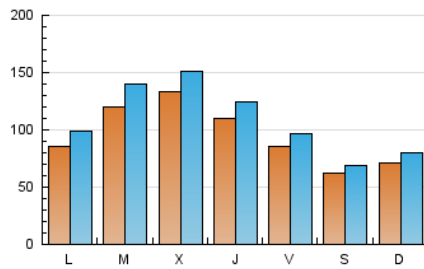

4. Gràfiques (Nacional)

4.1 Per dia de la setmana (promig)

N. únics / Visites (x 100)