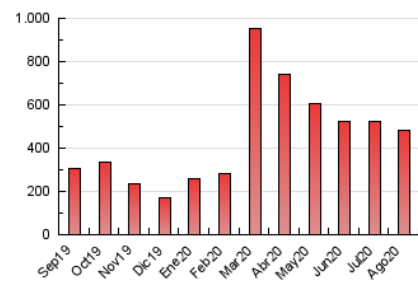

Pàgines (x 1000)