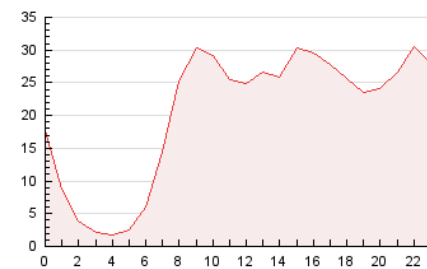

2. Seccions (Nacional i Internacional)

	PÀGINES	%
HOME	89.790	18.28 %
RESTA	401.350	81.72 %

3. Per dia del mes (Nacional i Internacional)

Dia	N. únics	Visites	Pàgines	Dia	N. únics	Visites	Pàgines	Dia	N. únics	Visites	Pàgines
1	5.149	5.872	9.253	11	11.539	13.680	20.308	21	9.628	10.839	15.283
2	5.097	5.696	9.554	12	19.364	21.452	27.626	22	8.011	8.654	11.568
3	9.230	10.684	17.926	13	16.786	18.281	24.608	23	5.618	6.242	8.675
4	17.032	20.175	30.536	14	12.823	14.530	19.936	24	8.311	9.537	13.821
5	14.289	16.912	26.858	15	10.382	11.487	15.654	25	9.877	11.339	16.364
6	9.301	10.822	17.470	16	8.148	9.325	14.110	26	11.021	12.530	18.696
7	7.318	8.615	13.691	17	14.103	16.022	23.795	27	7.781	8.777	12.930
8	5.237	6.043	9.153	18	10.602	12.141	16.951	28	5.213	5.707	8.412
9	9.972	11.236	15.346	19	9.579	10.721	15.088	29	2.956	3.266	5.270
10	6.826	7.884	11.843	20	11.324	13.133	18.571	30	7.424	8.212	11.785
								31	5.558	6.389	10.059

4. Gràfiques (Nacional i Internacional)

4.1 Per dia de la setmana (promig)

N. únics / Visites (x 100)

Pàgines (x 100)

4.2 Per franja horària (promig)

Visites (x 1000)

Pàgines (x 1000)

4.3 Per mesos