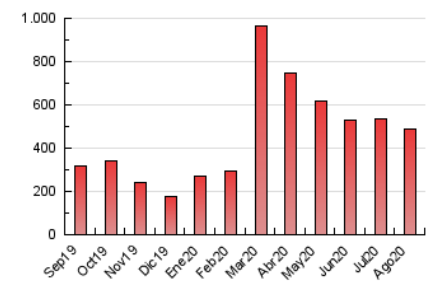

Pàgines (x 1000)