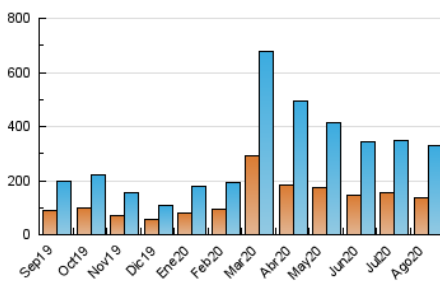

4.3 Per mesos

N. únics / Visites (x 1000)