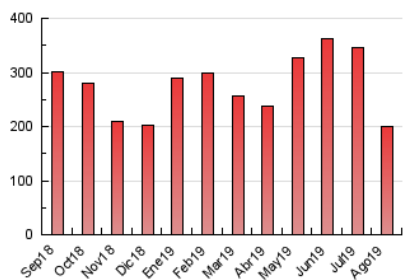

Pàgines (x 1000)