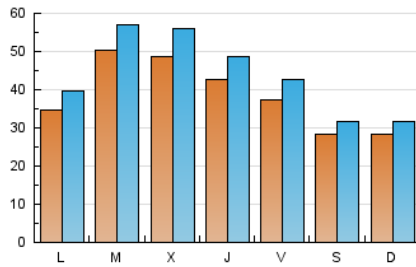

4. Gràfiques (Nacional)

4.1 Per dia de la setmana (promig)

N. únics / Visites (x 100)