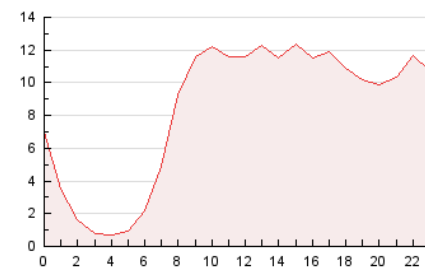

2. Seccions (Nacional)

	PÀGINES	%
HOME	38.058	18.93 %
RESTA	163.012	81.07 %

3. Per dia del mes (Nacional)

Dia	N. únics	Visites	Pàgines	Dia	N. únics	Visites	Pàgines	Dia	N. únics	Visites	Pàgines
1	4.639	5.402	8.398	11	2.688	2.984	4.370	21	4.060	4.783	7.037
2	3.425	3.927	6.058	12	2.113	2.426	3.955	22	4.477	5.125	7.857
3	2.557	2.908	4.625	13	6.220	6.762	9.412	23	3.526	4.002	6.157
4	2.670	2.984	4.308	14	5.473	6.115	8.816	24	3.149	3.515	4.992
5	3.890	4.543	7.030	15	3.198	3.564	5.178	25	3.761	4.178	5.907
6	4.060	4.645	7.276	16	3.324	3.780	5.839	26	4.181	4.798	7.169
7	3.604	4.070	5.984	17	2.233	2.487	3.726	27	6.048	7.041	10.249
8	3.434	3.888	5.843	18	2.278	2.567	4.060	28	6.396	7.411	10.616
9	3.944	4.460	6.513	19	3.672	4.147	6.457	29	5.613	6.415	9.273
10	3.005	3.328	4.871	20	3.829	4.347	6.595	30	4.450	5.112	7.367
								31	3.275	3.618	5.132

4. Gràfiques (Nacional)

4.1 Per dia de la setmana (promig)

N. únics / Visites (x 100)

Pàgines (x 100)

4.2 Per franja horària (promig)

Visites (x 1000)

Pàgines (x 1000)

4.3 Per mesos