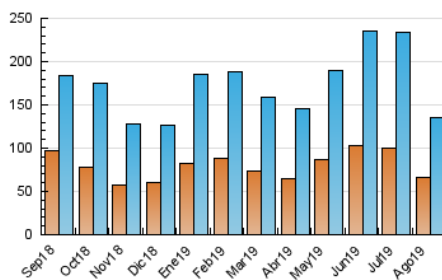

4.3 Per mesos

N. únics / Visites (x 1000)