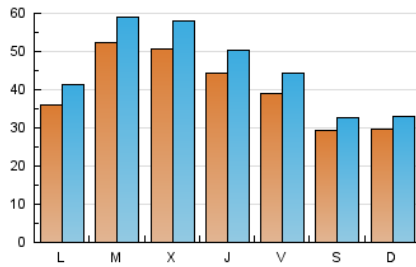

4. Gràfiques (Nacional i Internacional)

4.1 Per dia de la setmana (promig)

N. únics / Visites (x 100)