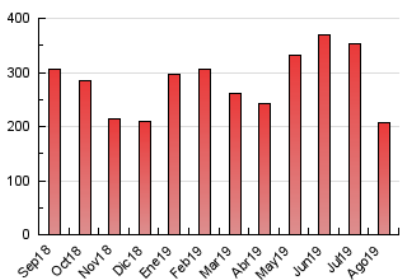

Pàgines (x 1000)