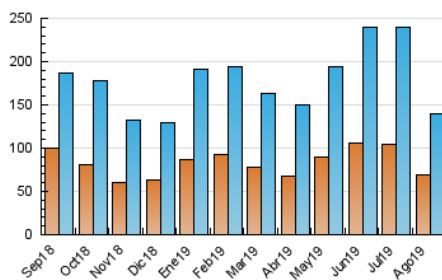

4.3 Per mesos

N. únics / Visites (x 1000)