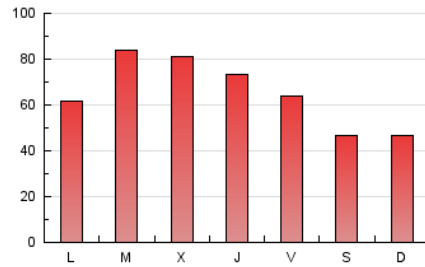

Pàgines (x 100)