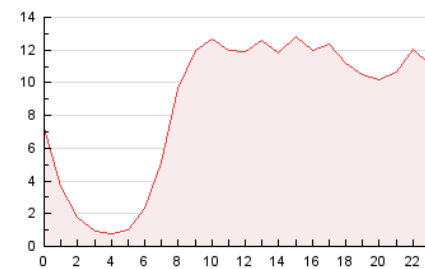

2. Seccions (Nacional i Internacional)

	PÀGINES	%
HOME	39.493	18.97 %
RESTA	168.708	81.03 %

3. Per dia del mes (Nacional i Internacional)

Dia	N. únics	Visites	Pàgines	Dia	N. únics	Visites	Pàgines	Dia	N. únics	Visites	Pàgines
1	4.796	5.566	8.613	11	2.807	3.118	4.551	21	4.222	4.956	7.287
2	3.541	4.053	6.238	12	2.237	2.568	4.166	22	4.650	5.305	8.110
3	2.634	3.000	4.748	13	6.471	7.032	9.758	23	3.684	4.170	6.378
4	2.756	3.078	4.448	14	5.738	6.406	9.195	24	3.232	3.613	5.172
5	4.015	4.687	7.282	15	3.332	3.709	5.359	25	3.878	4.309	6.088
6	4.226	4.828	7.536	16	3.474	3.943	6.063	26	4.334	4.972	7.436
7	3.754	4.231	6.193	17	2.332	2.592	3.877	27	6.220	7.237	10.558
8	3.587	4.056	6.070	18	2.367	2.660	4.231	28	6.592	7.631	10.916
9	4.117	4.649	6.788	19	3.823	4.308	6.683	29	5.779	6.594	9.510
10	3.131	3.471	5.103	20	4.031	4.568	6.943	30	4.636	5.312	7.656
								31	3.344	3.692	5.245

4. Gràfiques (Nacional i Internacional)

4.1 Per dia de la setmana (promig)

N. únics / Visites (x 100)

Pàgines (x 100)

4.2 Per franja horària (promig)

Visites (x 1000)

Pàgines (x 1000)

4.3 Per mesos