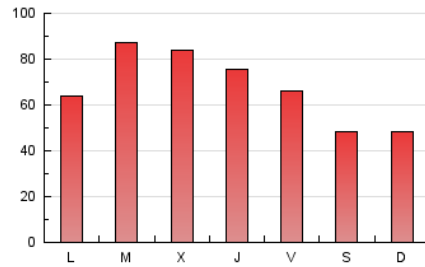

Pàgines (x 100)