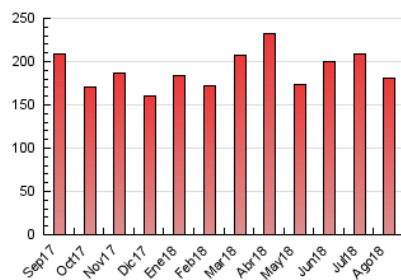

Pàgines (x 1000)