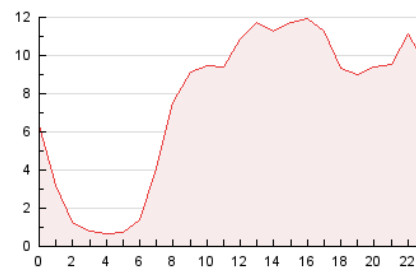

2. Seccions (Nacional i Internacional)

	PÀGINES	%
HOME	30.018	16.60 %
RESTA	150.813	83.40 %

3. Per dia del mes (Nacional i Internacional)

Dia	N. únics	Visites	Pàgines	Dia	N. únics	Visites	Pàgines	Dia	N. únics	Visites	Pàgines
1	3.276	3.745	6.271	11	1.939	2.174	3.405	21	5.003	5.861	8.509
2	2.771	3.127	5.153	12	1.791	1.991	3.131	22	3.249	3.673	5.766
3	4.466	4.947	7.614	13	1.998	2.253	3.761	23	5.013	5.690	8.141
4	4.048	4.469	6.512	14	1.877	2.135	3.403	24	6.362	6.979	9.579
5	2.904	3.231	5.230	15	1.903	2.119	3.413	25	3.216	3.494	5.575
6	2.302	2.616	4.544	16	1.948	2.199	3.577	26	2.371	2.602	4.253
7	2.403	2.736	4.528	17	2.526	2.832	4.674	27	4.819	5.522	8.692
8	3.947	4.752	7.292	18	2.734	3.004	4.743	28	5.000	5.679	8.682
9	3.804	4.467	7.580	19	1.641	1.861	3.227	29	4.562	5.057	7.892
10	2.588	2.987	4.766	20	3.012	3.447	5.527	30	4.971	5.665	9.022
								31	3.414	3.768	6.369

4. Gràfiques (Nacional i Internacional)

4.1 Per dia de la setmana (promig)

N. únics / Visites (x 100)

Pàgines (x 100)

4.2 Per franja horària (promig)

Visites (x 1000)

Pàgines (x 1000)

4.3 Per mesos