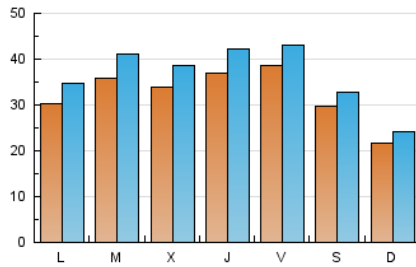

4. Gràfiques (Nacional i Internacional)

4.1 Per dia de la setmana (promig)

N. únics / Visites (x 100)