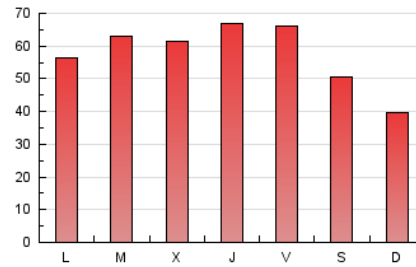

Pàgines (x 100)