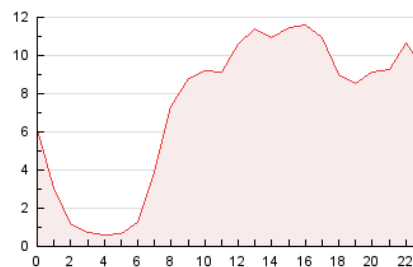

2. Seccions (Nacional)

	PÀGINES	%
HOME	28.945	16.55 %
RESTA	145.990	83.45 %

3. Per dia del mes (Nacional)

Dia	N. únics	Visites	Pàgines	Dia	N. únics	Visites	Pàgines	Dia	N. únics	Visites	Pàgines
1	3.157	3.616	6.084	11	1.857	2.085	3.274	21	4.812	5.640	8.184
2	2.665	3.011	4.986	12	1.727	1.924	3.037	22	3.118	3.531	5.536
3	4.321	4.793	7.390	13	1.923	2.172	3.639	23	4.844	5.503	7.874
4	3.968	4.379	6.383	14	1.783	2.029	3.237	24	6.159	6.760	9.264
5	2.820	3.140	5.102	15	1.806	2.016	3.261	25	3.118	3.393	5.443
6	2.235	2.546	4.415	16	1.699	1.940	3.257	26	2.305	2.529	4.152
7	2.315	2.638	4.381	17	2.416	2.711	4.518	27	4.687	5.376	8.462
8	3.828	4.620	7.114	18	2.608	2.870	4.516	28	4.827	5.487	8.359
9	3.671	4.319	7.364	19	1.564	1.776	3.102	29	4.424	4.910	7.649
10	2.480	2.871	4.602	20	2.913	3.339	5.358	30	4.837	5.526	8.803
								31	3.304	3.652	6.189

4. Gràfiques (Nacional)

4.1 Per dia de la setmana (promig)

N. únics / Visites (x 100)

Pàgines (x 100)

4.2 Per franja horària (promig)

Visites (x 1000)

Pàgines (x 1000)

4.3 Per mesos