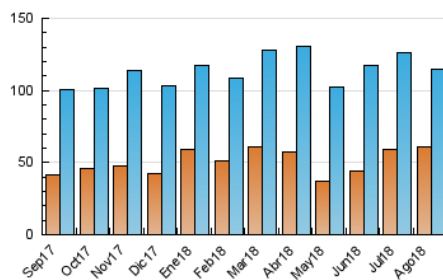

4.3 Per mesos

N. únics / Visites (x 1000)