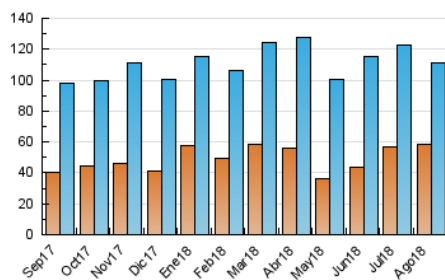

4.3 Per mesos

N. únics / Visites (x 1000)