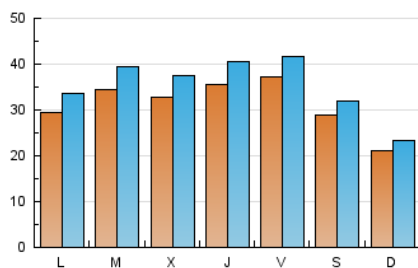

4. Gràfiques (Nacional)

4.1 Per dia de la setmana (promig)

N. únics / Visites (x 100)