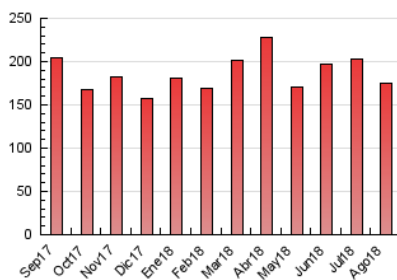

Pàgines (x 1000)