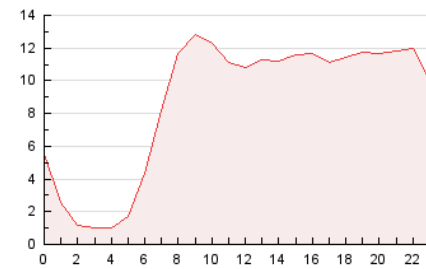

### 3. Per dia del mes (Nacional i Internacional)

Dia	N. únics	Visites	Pàgines	Dia	N. únics	Visites	Pàgines	Dia	N. únics	Visites	Pàgines
1	6.478	7.630	9.642	11	4.374	4.988	6.197	21	3.586	3.962	5.369
2	4.555	5.253	7.282	12	3.406	3.888	5.145	22	4.087	4.686	6.121
3	8.874	10.547	13.998	13	3.084	3.401	4.584	23	3.477	4.031	5.188
4	9.775	11.675	17.313	14	5.014	5.649	7.535	24	2.727	3.074	4.270
5	4.365	5.064	7.435	15	3.642	4.119	5.367	25	3.713	4.140	5.294
6	6.602	7.418	9.779	16	3.509	3.999	5.037	26	4.499	4.970	6.344
7	4.602	5.375	7.350	17	3.592	4.078	5.153	27	4.086	4.440	5.832
8	3.164	3.695	5.376	18	3.774	4.238	5.789	28	5.896	6.788	8.391
9	3.841	4.451	5.812	19	3.322	3.666	4.713	29	4.758	5.261	7.061
10	4.900	5.510	7.122	20	2.710	2.955	3.876	30	3.812	4.183	5.424
								31	4.219	4.623	6.090

4. Gràfiques (Nacional i Internacional)

4.1 Per dia de la setmana (promig)

N. únics / Visites (x 100)

Pàgines (x 100)

4.2 Per franja horària (promig)

Visites\_ (x 1000)

Pàgines (x 1000)

4.3 Per mesos