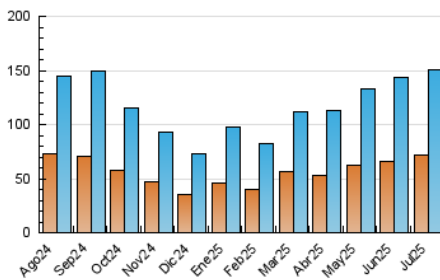

## 4. Gràfiques (Nacional)

### 4.1 Per dia de la setmana (promig)

N. únics / Visites (x 100)

Pàgines (x 100)

### 4.2 Per franja horària (promig)

Visites\_ (x 1000)

Pàgines (x 1000)

### 4.3 Per mesos

N. únics / Visites (x 1000)

Pàgines (x 1000)