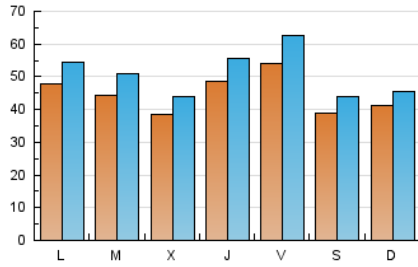

4. Gràfiques (Nacional i Internacional)

4.1 Per dia de la setmana (promig)

N. únics / Visites (x 100)