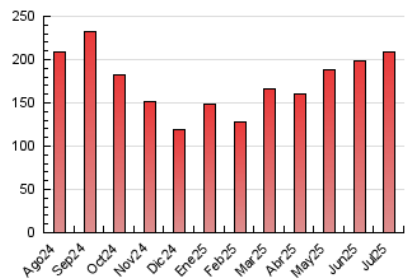

Pàgines (x 1000)