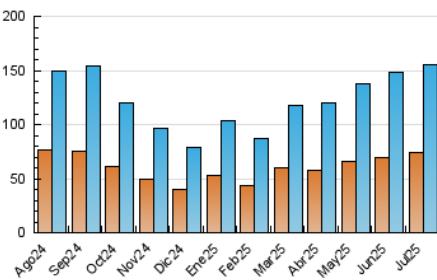

4.3 Per mesos

N. únics / Visites (x 1000)