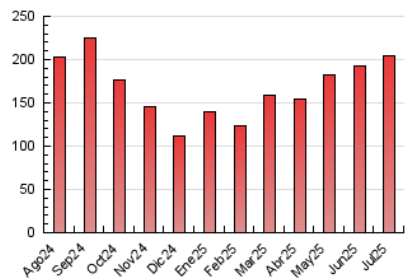

### 4.2 Per franja horària (promig)

Visites\_ (x 1000)

Pàgines (x 1000)

### 4.3 Per mesos

N. únics / Visites (x 1000)

Pàgines (x 1000)