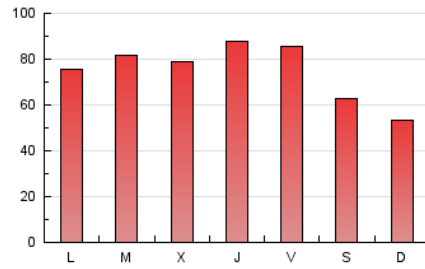

Pàgines (x 100)