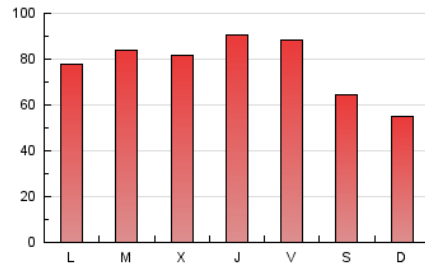

Pàgines (x 100)