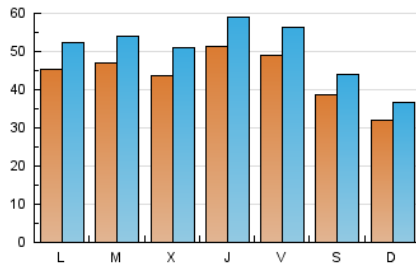

4. Gràfiques (Nacional i Internacional)

4.1 Per dia de la setmana (promig)

N. únics / Visites (x 100)