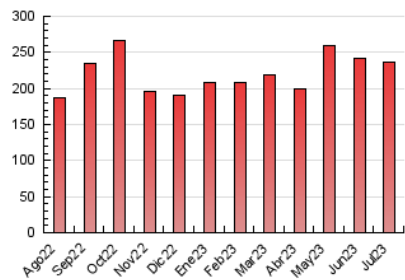

Pàgines (x 1000)