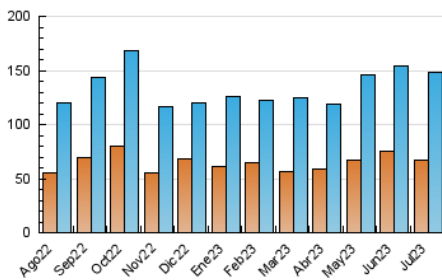

4.3 Per mesos

N. únics / Visites (x 1000)