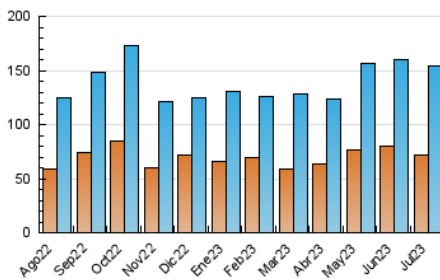

4.3 Per mesos

N. únics / Visites (x 1000)