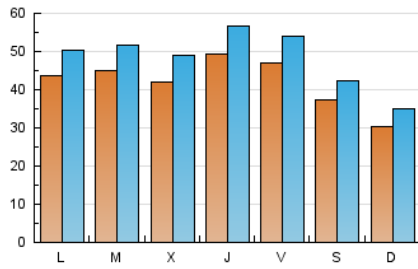

4. Gràfiques (Nacional)

4.1 Per dia de la setmana (promig)

N. únics / Visites (x 100)