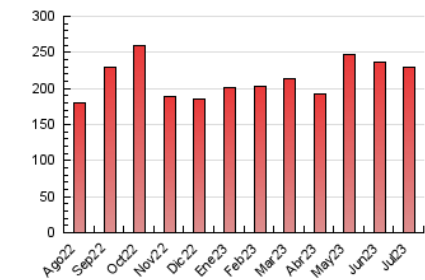

Pàgines (x 1000)