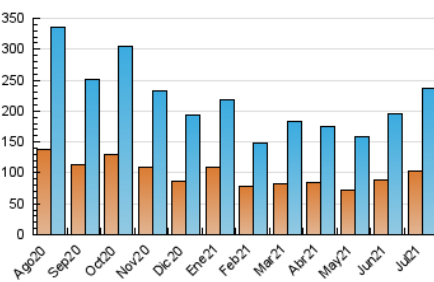

4.3 Per mesos

N. únics / Visites (x 1000)