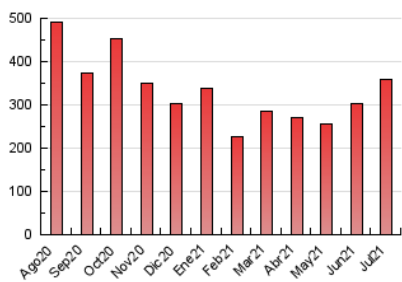

Pàgines (x 1000)