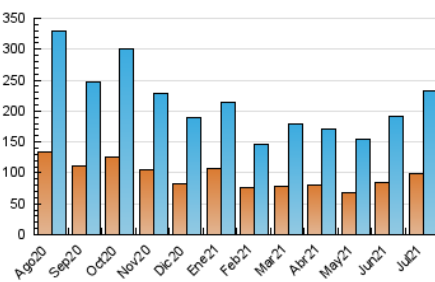

#### 3. Per dia del mes (Nacional)

Dia	N. únics	Visites	Pàgines	Dia	N. únics	Visites	Pàgines	Dia	N. únics	Visites	Pàgines
1	5.250	6.079	8.720	11	10.581	11.647	16.331	21	4.173	4.740	7.767
2	4.198	4.725	7.375	12	7.163	8.231	13.251	22	9.334	11.329	18.620
3	4.320	4.836	7.394	13	5.037	5.826	9.327	23	4.089	4.739	8.635
4	8.551	9.931	13.489	14	9.944	11.453	16.116	24	4.413	5.038	8.071
5	5.693	6.544	10.197	15	7.550	8.583	12.833	25	8.582	9.929	13.922
6	4.805	5.599	9.946	16	6.500	7.493	11.473	26	7.364	8.521	13.746
7	5.093	5.906	9.401	17	3.931	4.403	6.701	27	4.923	5.680	8.989
8	3.869	4.542	7.964	18	4.647	5.258	7.873	28	3.722	4.300	6.848
9	3.858	4.479	7.528	19	8.356	9.694	14.546	29	5.995	7.038	10.412
10	12.095	14.141	20.412	20	6.984	7.878	12.338	30	12.862	14.677	19.976
								31	7.705	8.424	11.581

##### 4.1 Per dia de la setmana (promig)

N. únics / Visites (x 100)

Pàgines (x 100)

##### 4.2 Per franja horària (promig)

Visites (x 1000)

Pàgines (x 1000)

##### 4.3 Per mesos

N. únics / Visites (x 1000)

Pàgines (x 1000)