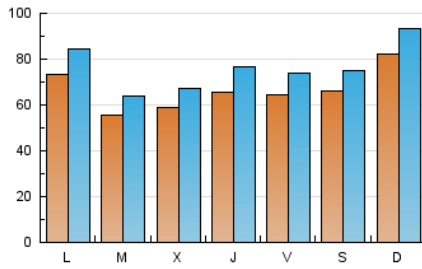

4. Gràfiques (Nacional i Internacional)

4.1 Per dia de la setmana (promig)

N. únics / Visites (x 100)