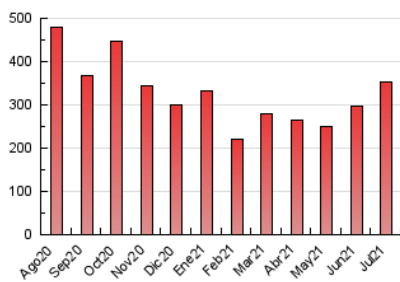

#### 3. Per dia del mes (Nacional)

Dia	N. únics	Visites	Pàgines	Dia	N. únics	Visites	Pàgines	Dia	N. únics	Visites	Pàgines
1	5.250	6.079	8.720	11	10.581	11.647	16.331	21	4.173	4.740	7.767
2	4.198	4.725	7.375	12	7.163	8.231	13.251	22	9.334	11.329	18.620
3	4.320	4.836	7.394	13	5.037	5.826	9.327	23	4.089	4.739	8.635
4	8.551	9.931	13.489	14	9.944	11.453	16.116	24	4.413	5.038	8.071
5	5.693	6.544	10.197	15	7.550	8.583	12.833	25	8.582	9.929	13.922
6	4.805	5.599	9.946	16	6.500	7.493	11.473	26	7.364	8.521	13.746
7	5.093	5.906	9.401	17	3.931	4.403	6.701	27	4.923	5.680	8.989
8	3.869	4.542	7.964	18	4.647	5.258	7.873	28	3.722	4.300	6.848
9	3.858	4.479	7.528	19	8.356	9.694	14.546	29	5.995	7.038	10.412
10	12.095	14.141	20.412	20	6.984	7.878	12.338	30	12.862	14.677	19.976
								31	7.705	8.424	11.581

##### 4.2 Per franja horària (promig)

Visites (x 1000)

Pàgines (x 1000)

##### 4.3 Per mesos

N. únics / Visites (x 1000)

Pàgines (x 1000)