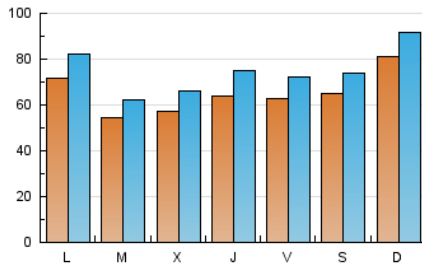

4. Gràfiques (Nacional)

4.1 Per dia de la setmana (promig)

N. únics / Visites (x 100)