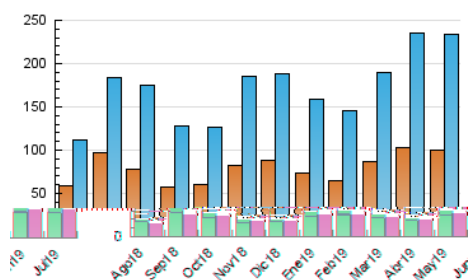

Pàgines (x 100)

4.2 Per franja horària (promig)

Visites (x 1000)

Pàgines (x 1000)

4.3 Per mesos

N. únics / Visites (x 1000)