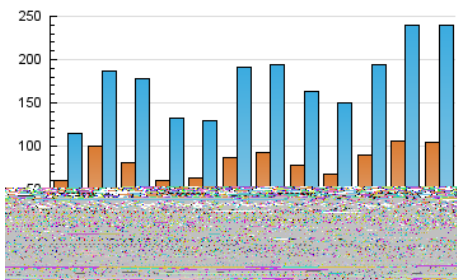

4.2 Per franja horària (promig)

Visites (x 1000)

Pàgines (x 1000)

4.3 Per mesos

N. únics / Visites (x 1000)