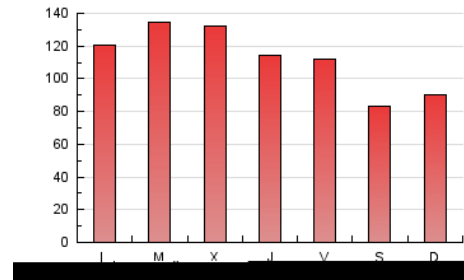

Pàgines (x 100)