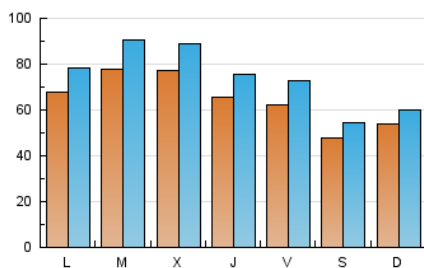

4. Gràfiques (Nacional)

4.1 Per dia de la setmana (promig)

N. únics / Visites (x 100)