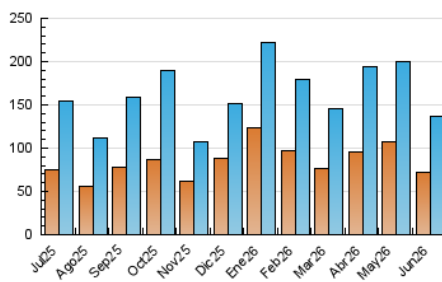

4.3 Per mesos

N. únics / Visites (x 1000)