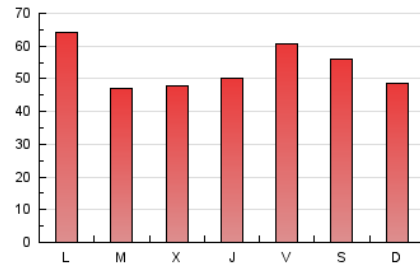

Pàgines (x 100)