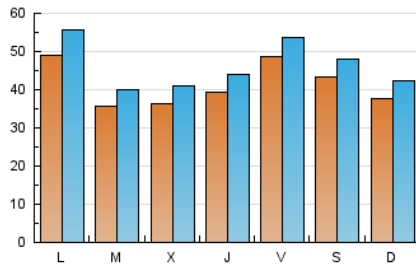

4. Gràfiques (Nacional i Internacional)

4.1 Per dia de la setmana (promig)

N. únics / Visites (x 100)