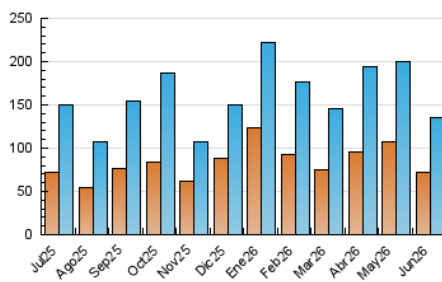

4.3 Per mesos

N. únics / Visites (x 1000)