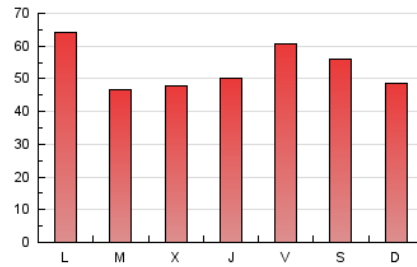

Pàgines (x 100)