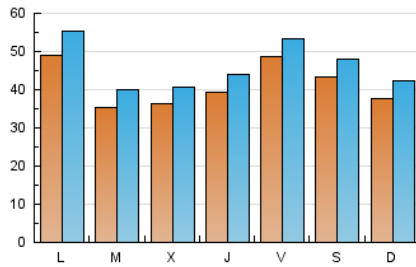

4. Gràfiques (Nacional)

4.1 Per dia de la setmana (promig)

N. únics / Visites (x 100)