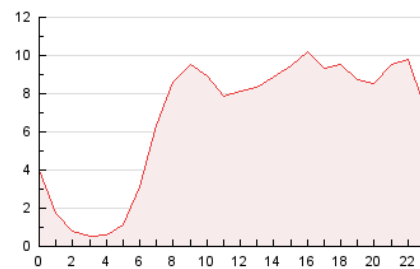

2. Seccions (Nacional i Internacional)

	PÀGINES	%
HOME	28.855	17.96 %
RESTA	131.829	82.04 %

3. Per dia del mes (Nacional i Internacional)

Dia	N. únics	Visites	Pàgines	Dia	N. únics	Visites	Pàgines	Dia	N. únics	Visites	Pàgines
1	3.351	3.814	4.719	11	3.563	3.978	4.445	21	3.937	4.398	5.210
2	2.867	3.173	3.689	12	5.334	5.777	6.679	22	4.786	5.499	6.560
3	3.739	4.189	4.959	13	4.886	5.259	5.927	23	4.406	4.926	5.902
4	3.666	4.080	4.561	14	3.158	3.471	3.869	24	4.786	5.399	6.271
5	5.948	6.665	7.408	15	2.664	2.996	3.711	25	4.615	5.123	6.132
6	4.715	5.203	5.703	16	2.477	2.804	3.349	26	4.112	4.426	5.163
7	4.462	5.101	5.776	17	3.268	3.586	4.176	27	3.042	3.359	4.098
8	8.518	9.444	10.193	18	3.872	4.396	4.897	28	3.569	3.987	4.616
9	3.467	3.910	4.431	19	4.094	4.557	4.979	29	5.181	6.030	6.874
10	2.788	3.174	3.675	20	4.728	5.433	6.625	30	4.554	5.149	6.087

4. Gràfiques (Nacional i Internacional)

4.1 Per dia de la setmana (promig)

N. únics / Visites (x 100)

Pàgines (x 100)

4.2 Per franja horària (promig)

Visites_ (x 1000)

Pàgines (x 1000)

4.3 Per mesos