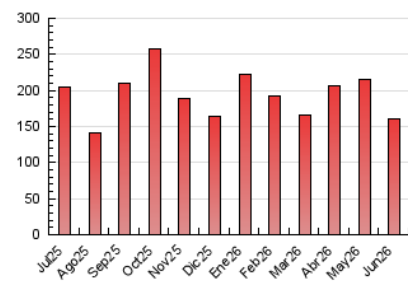

Pàgines (x 1000)