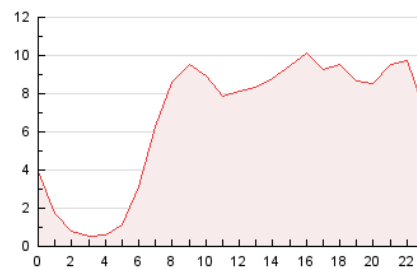

2. Seccions (Nacional)

	PÀGINES	%
HOME	28.815	17.96 %
RESTA	131.596	82.04 %

3. Per dia del mes (Nacional)

Dia	N. únics	Visites	Pàgines	Dia	N. únics	Visites	Pàgines	Dia	N. únics	Visites	Pàgines
1	3.344	3.807	4.708	11	3.555	3.973	4.437	21	3.928	4.392	5.199
2	2.852	3.164	3.676	12	5.330	5.771	6.667	22	4.777	5.486	6.544
3	3.735	4.183	4.955	13	4.879	5.246	5.921	23	4.403	4.923	5.892
4	3.652	4.064	4.542	14	3.153	3.466	3.865	24	4.778	5.384	6.262
5	5.941	6.655	7.399	15	2.652	2.984	3.696	25	4.607	5.117	6.124
6	4.710	5.202	5.699	16	2.471	2.798	3.342	26	4.107	4.420	5.158
7	4.446	5.083	5.758	17	3.262	3.582	4.170	27	3.036	3.351	4.090
8	8.507	9.431	10.179	18	3.868	4.395	4.890	28	3.563	3.982	4.609
9	3.467	3.910	4.430	19	4.090	4.546	4.974	29	5.174	6.026	6.867
10	2.781	3.167	3.669	20	4.718	5.430	6.616	30	4.545	5.137	6.073

4. Gràfiques (Nacional)

4.1 Per dia de la setmana (promig)

N. únics / Visites (x 100)

Pàgines (x 100)

4.2 Per franja horària (promig)

Visites_ (x 1000)

Pàgines (x 1000)

4.3 Per mesos