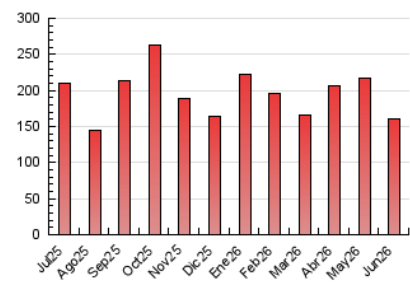

Pàgines (x 1000)