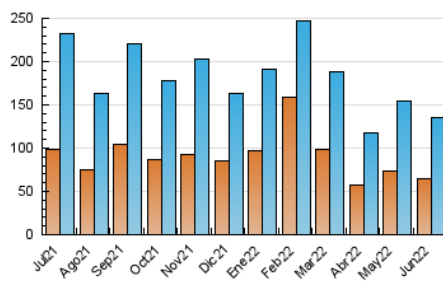

4.3 Per mesos

N. únics / Visites (x 1000)