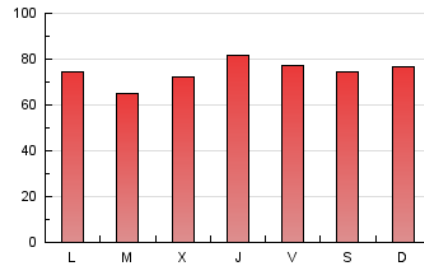

Pàgines (x 100)