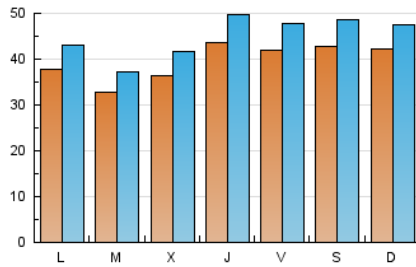

4. Gràfiques (Nacional)

4.1 Per dia de la setmana (promig)

N. únics / Visites (x 100)