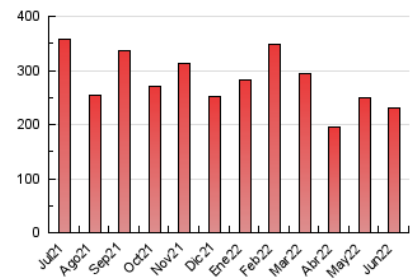

Pàgines (x 1000)