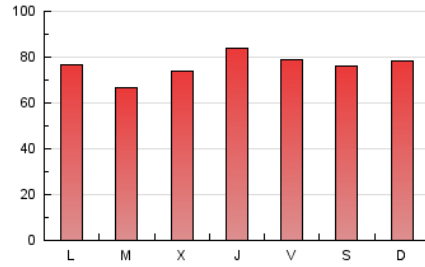

Pàgines (x 100)