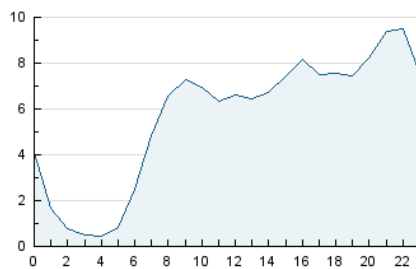

2. Seccions (Nacional)

	PÀGINES	%
HOME	52.327	23.34 %
RESTA	171.908	76.66 %

3. Per dia del mes (Nacional)

Dia	N. únics	Visites	Pàgines	Dia	N. únics	Visites	Pàgines	Dia	N. únics	Visites	Pàgines
1	3.941	4.450	7.564	11	3.255	3.681	5.698	21	3.589	4.006	6.973
2	4.437	5.018	8.335	12	4.813	5.364	8.568	22	3.207	3.685	6.319
3	5.329	5.952	9.547	13	5.174	5.706	9.778	23	3.590	4.138	6.837
4	3.817	4.404	7.233	14	2.655	3.081	5.567	24	4.240	4.899	7.367
5	3.842	4.300	6.827	15	3.973	4.505	7.958	25	6.320	7.100	9.731
6	2.478	2.788	4.612	16	4.976	5.596	8.996	26	4.267	4.705	7.510
7	3.734	4.288	7.679	17	4.035	4.508	7.436	27	3.991	4.633	8.111
8	3.785	4.394	8.263	18	3.766	4.259	7.157	28	3.080	3.490	5.849
9	4.171	4.808	8.118	19	3.968	4.592	7.774	29	3.342	3.797	5.878
10	3.227	3.732	6.522	20	3.464	4.045	7.386	30	4.641	5.367	8.642

4. Gràfiques (Nacional)

4.1 Per dia de la setmana (promig)

N. únics / Visites (x 100)

Pàgines (x 100)

4.2 Per franja horària (promig)

Visites (x 1000)

Pàgines (x 1000)

4.3 Per mesos