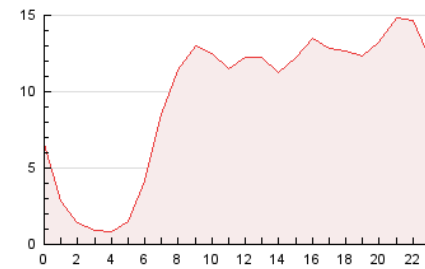

2. Seccions (Nacional i Internacional)

	PÀGINES	%
HOME	52.905	23.05 %
RESTA	176.597	76.95 %

3. Per dia del mes (Nacional i Internacional)

Dia	N. únics	Visites	Pàgines	Dia	N. únics	Visites	Pàgines	Dia	N. únics	Visites	Pàgines
1	4.078	4.591	7.735	11	3.351	3.781	5.809	21	3.732	4.152	7.160
2	4.591	5.175	8.530	12	4.950	5.505	8.735	22	3.332	3.815	6.475
3	5.471	6.099	9.740	13	5.308	5.841	9.964	23	3.710	4.264	6.987
4	3.936	4.528	7.387	14	2.758	3.192	5.708	24	4.372	5.036	7.534
5	3.952	4.414	6.973	15	4.126	4.663	8.140	25	6.488	7.274	9.935
6	2.560	2.870	4.717	16	5.152	5.777	9.222	26	4.418	4.858	7.695
7	3.861	4.421	7.870	17	4.173	4.651	7.605	27	4.136	4.786	8.334
8	3.922	4.531	8.420	18	3.922	4.417	7.334	28	3.223	3.636	6.022
9	4.359	5.002	8.349	19	4.108	4.733	7.938	29	3.484	3.945	6.044
10	3.373	3.881	6.687	20	3.638	4.222	7.589	30	4.792	5.523	8.864

4. Gràfiques (Nacional i Internacional)

4.1 Per dia de la setmana (promig)

N. únics / Visites (x 100)

Pàgines (x 100)

4.2 Per franja horària (promig)

Visites (x 1000)

Pàgines (x 1000)

4.3 Per mesos