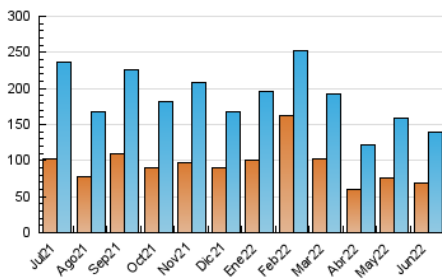

4.3 Per mesos

N. únics / Visites (x 1000)