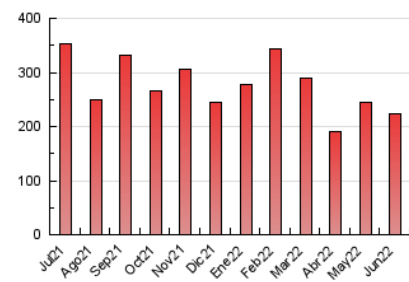

Pàgines (x 1000)