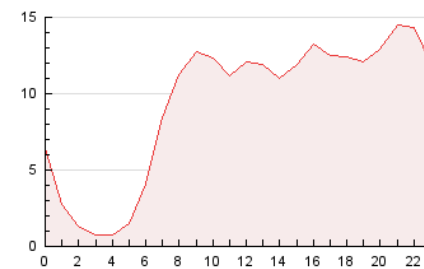

2. Seccions (Nacional)

	PÀGINES	%
HOME	52.327	23.34 %
RESTA	171.908	76.66 %

3. Per dia del mes (Nacional)

Dia	N. únics	Visites	Pàgines	Dia	N. únics	Visites	Pàgines	Dia	N. únics	Visites	Pàgines
1	3.941	4.450	7.564	11	3.255	3.681	5.698	21	3.589	4.006	6.973
2	4.437	5.018	8.335	12	4.813	5.364	8.568	22	3.207	3.685	6.319
3	5.329	5.952	9.547	13	5.174	5.706	9.778	23	3.590	4.138	6.837
4	3.817	4.404	7.233	14	2.655	3.081	5.567	24	4.240	4.899	7.367
5	3.842	4.300	6.827	15	3.973	4.505	7.958	25	6.320	7.100	9.731
6	2.478	2.788	4.612	16	4.976	5.596	8.996	26	4.267	4.705	7.510
7	3.734	4.288	7.679	17	4.035	4.508	7.436	27	3.991	4.633	8.111
8	3.785	4.394	8.263	18	3.766	4.259	7.157	28	3.080	3.490	5.849
9	4.171	4.808	8.118	19	3.968	4.592	7.774	29	3.342	3.797	5.878
10	3.227	3.732	6.522	20	3.464	4.045	7.386	30	4.641	5.367	8.642

4. Gràfiques (Nacional)

4.1 Per dia de la setmana (promig)

N. únics / Visites (x 100)

Pàgines (x 100)

4.2 Per franja horària (promig)

Visites (x 1000)

Pàgines (x 1000)

4.3 Per mesos