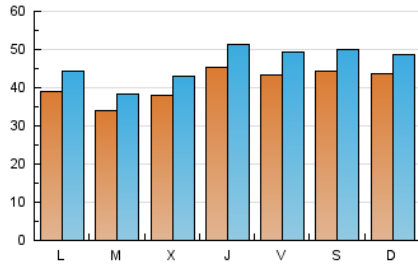

4. Gràfiques (Nacional i Internacional)

4.1 Per dia de la setmana (promig)

N. únics / Visites (x 100)