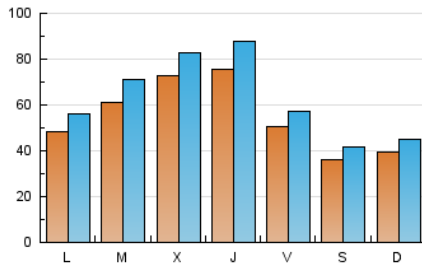

4. Gràfiques (Nacional)

4.1 Per dia de la setmana (promig)

N. únics / Visites (x 100)