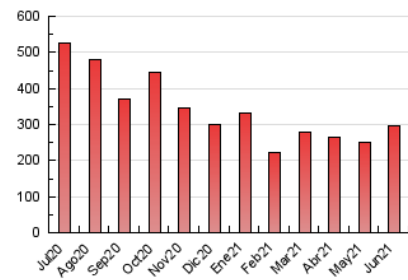

Pàgines (x 1000)