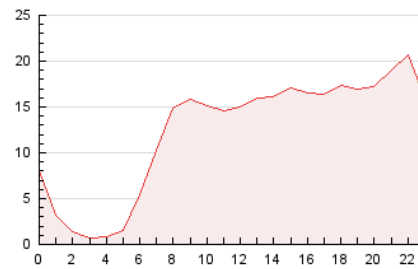

2. Seccions (Nacional)

	PÀGINES	%
HOME	62.567	21.12 %
RESTA	233.665	78.88 %

3. Per dia del mes (Nacional)

Dia	N. únics	Visites	Pàgines	Dia	N. únics	Visites	Pàgines	Dia	N. únics	Visites	Pàgines
1	7.592	8.978	14.587	11	4.770	5.388	8.679	21	3.046	3.574	5.920
2	12.841	14.851	21.375	12	3.082	3.554	5.840	22	3.471	4.018	6.609
3	14.269	16.841	23.783	13	3.122	3.582	5.910	23	5.303	5.995	9.043
4	8.095	9.137	14.166	14	6.176	7.360	11.666	24	3.593	4.080	6.327
5	6.154	7.021	10.774	15	9.977	11.626	16.867	25	2.757	3.178	5.249
6	5.850	6.638	10.662	16	5.029	5.826	9.174	26	2.827	3.305	5.463
7	5.055	5.758	9.258	17	5.170	6.047	9.448	27	2.665	3.039	4.739
8	3.465	4.058	7.302	18	4.547	5.109	7.715	28	5.026	5.736	8.700
9	6.974	7.947	11.494	19	2.433	2.822	4.765	29	5.952	6.807	11.153
10	7.128	8.046	11.930	20	4.030	4.645	7.530	30	6.209	6.892	10.104

4. Gràfiques (Nacional)

4.1 Per dia de la setmana (promig)

N. únics / Visites (x 100)

Pàgines (x 100)

4.2 Per franja horària (promig)

Visites (x 1000)

Pàgines (x 1000)

4.3 Per mesos