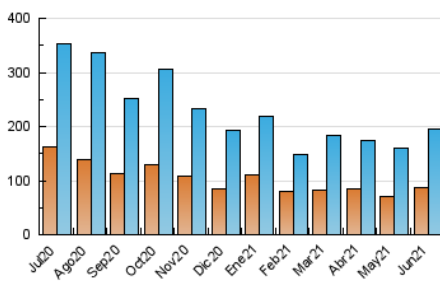

4.3 Per mesos

N. únics / Visites (x 1000)