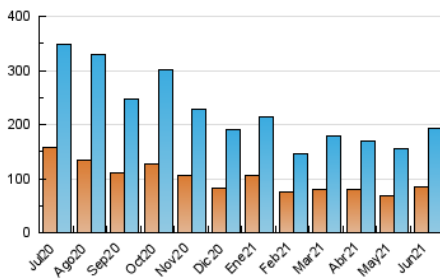

4.3 Per mesos

N. únics / Visites (x 1000)