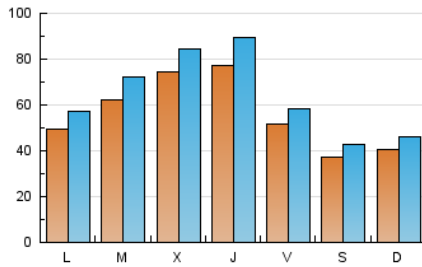

4. Gràfiques (Nacional i Internacional)

4.1 Per dia de la setmana (promig)

N. únics / Visites (x 100)