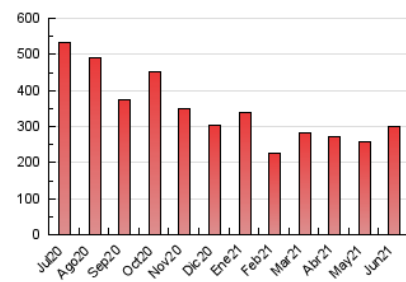

Pàgines (x 1000)