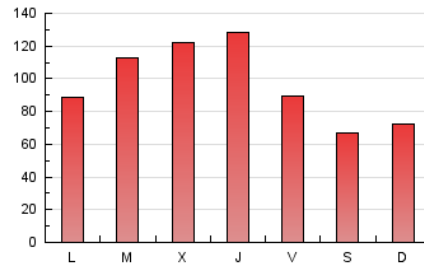

Pàgines (x 100)