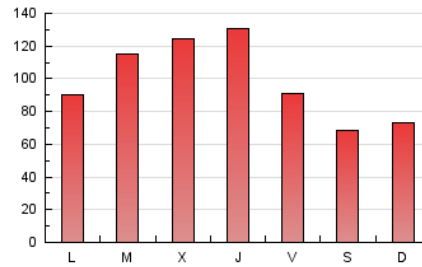

Pàgines (x 100)