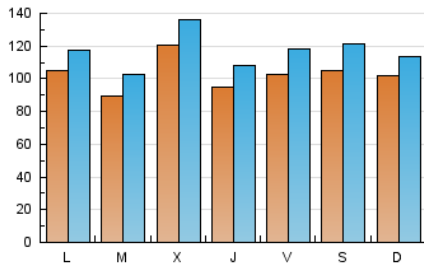

4. Gràfiques (Nacional i Internacional)

4.1 Per dia de la setmana (promig)

N. únics / Visites (x 100)