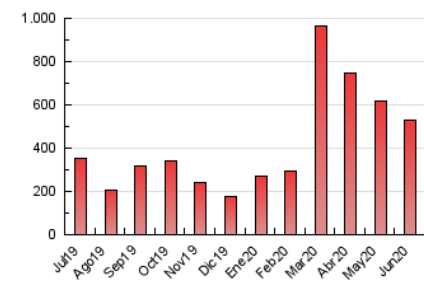

Pàgines (x 1000)