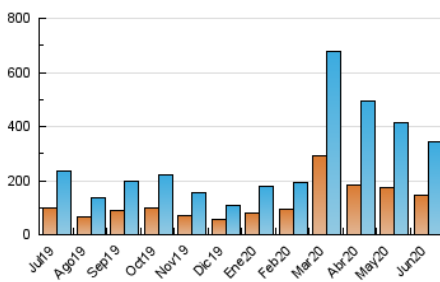

4.3 Per mesos

N. únics / Visites (x 1000)