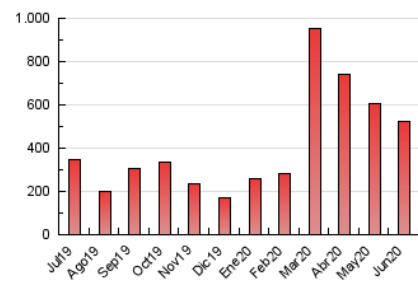

Pàgines (x 1000)