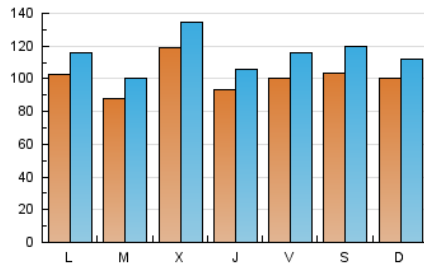

4. Gràfiques (Nacional)

4.1 Per dia de la setmana (promig)

N. únics / Visites (x 100)