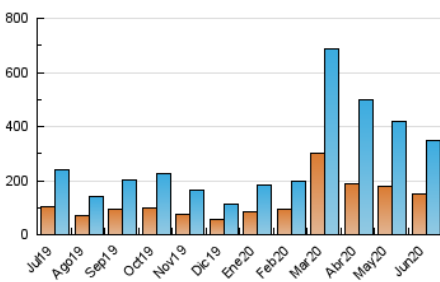

4.3 Per mesos

N. únics / Visites (x 1000)