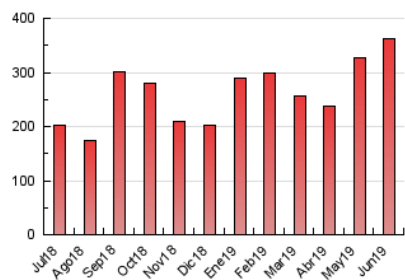

Pàgines (x 1000)