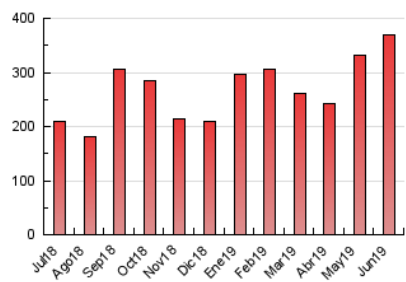

Pàgines (x 1000)