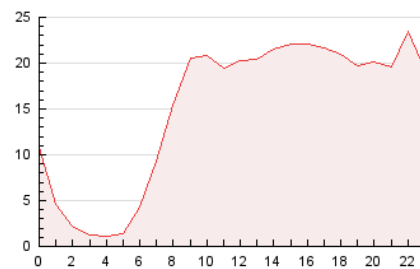

2. Seccions (Nacional)

| | PÀGINES | % |
|--------------|---------|---------|
| HOME | 65.346 | 18.04 % |
| RESTA | 296.965 | 81.96 % |

3. Per dia del mes (Nacional)

| Dia | N. únics | Visites | Pàgines | Dia | N. únics | Visites | Pàgines | Dia | N. únics | Visites | Pàgines |
|-----|----------|---------|---------|-----|----------|---------|---------|-----|----------|---------|---------|
| 1 | 4.932 | 5.727 | 8.880 | 11 | 4.459 | 5.316 | 9.300 | 21 | 3.409 | 3.995 | 6.564 |
| 2 | 5.739 | 6.692 | 9.988 | 12 | 6.142 | 7.304 | 11.309 | 22 | 4.209 | 4.743 | 7.351 |
| 3 | 6.635 | 7.883 | 12.686 | 13 | 6.140 | 7.339 | 11.802 | 23 | 2.784 | 3.190 | 4.935 |
| 4 | 4.538 | 5.340 | 8.846 | 14 | 8.220 | 10.008 | 15.474 | 24 | 3.747 | 4.339 | 6.460 |
| 5 | 5.049 | 5.966 | 9.245 | 15 | 13.236 | 15.579 | 24.207 | 25 | 5.130 | 6.031 | 8.952 |
| 6 | 6.146 | 7.207 | 11.059 | 16 | 7.045 | 8.190 | 12.392 | 26 | 10.801 | 12.263 | 16.871 |
| 7 | 10.422 | 12.597 | 19.335 | 17 | 5.460 | 6.504 | 11.335 | 27 | 9.566 | 11.517 | 17.321 |
| 8 | 7.742 | 8.854 | 12.529 | 18 | 5.315 | 6.345 | 10.328 | 28 | 7.088 | 8.205 | 12.511 |
| 9 | 8.076 | 9.260 | 13.089 | 19 | 3.938 | 4.656 | 8.284 | 29 | 17.703 | 21.235 | 30.813 |
| 10 | 4.433 | 5.221 | 8.688 | 20 | 3.428 | 4.035 | 6.906 | 30 | 8.735 | 10.239 | 14.851 |

4. Gràfiques (Nacional)

4.1 Per dia de la setmana (promig)

N. únics / Visites (x 100)

Pàgines (x 100)

4.2 Per franja horària (promig)

Visites (x 1000)

Pàgines (x 1000)

4.3 Per mesos