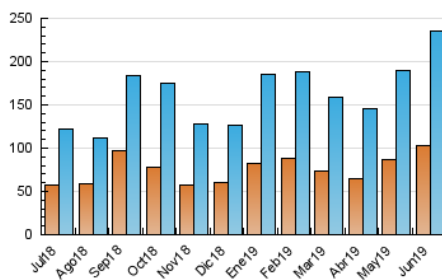

4.3 Per mesos

N. únics / Visites (x 1000)