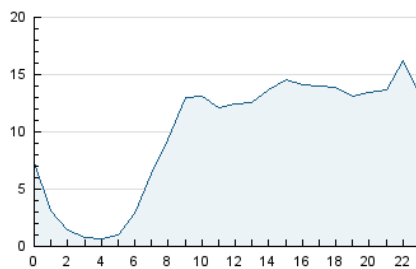

2. Seccions (Nacional)

| | PÀGINES | % |
|--------------|---------|---------|
| HOME | 65.346 | 18.04 % |
| RESTA | 296.965 | 81.96 % |

3. Per dia del mes (Nacional)

| Dia | N. únics | Visites | Pàgines | Dia | N. únics | Visites | Pàgines | Dia | N. únics | Visites | Pàgines |
|-----|----------|---------|---------|-----|----------|---------|---------|-----|----------|---------|---------|
| 1 | 4.932 | 5.727 | 8.880 | 11 | 4.459 | 5.316 | 9.300 | 21 | 3.409 | 3.995 | 6.564 |
| 2 | 5.739 | 6.692 | 9.988 | 12 | 6.142 | 7.304 | 11.309 | 22 | 4.209 | 4.743 | 7.351 |
| 3 | 6.635 | 7.883 | 12.686 | 13 | 6.140 | 7.339 | 11.802 | 23 | 2.784 | 3.190 | 4.935 |
| 4 | 4.538 | 5.340 | 8.846 | 14 | 8.220 | 10.008 | 15.474 | 24 | 3.747 | 4.339 | 6.460 |
| 5 | 5.049 | 5.966 | 9.245 | 15 | 13.236 | 15.579 | 24.207 | 25 | 5.130 | 6.031 | 8.952 |
| 6 | 6.146 | 7.207 | 11.059 | 16 | 7.045 | 8.190 | 12.392 | 26 | 10.801 | 12.263 | 16.871 |
| 7 | 10.422 | 12.597 | 19.335 | 17 | 5.460 | 6.504 | 11.335 | 27 | 9.566 | 11.517 | 17.321 |
| 8 | 7.742 | 8.854 | 12.529 | 18 | 5.315 | 6.345 | 10.328 | 28 | 7.088 | 8.205 | 12.511 |
| 9 | 8.076 | 9.260 | 13.089 | 19 | 3.938 | 4.656 | 8.284 | 29 | 17.703 | 21.235 | 30.813 |
| 10 | 4.433 | 5.221 | 8.688 | 20 | 3.428 | 4.035 | 6.906 | 30 | 8.735 | 10.239 | 14.851 |

4. Gràfiques (Nacional)

4.1 Per dia de la setmana (promig)

N. únics / Visites (x 100)

Pàgines (x 100)

4.2 Per franja horària (promig)

Visites (x 1000)

Pàgines (x 1000)

4.3 Per mesos