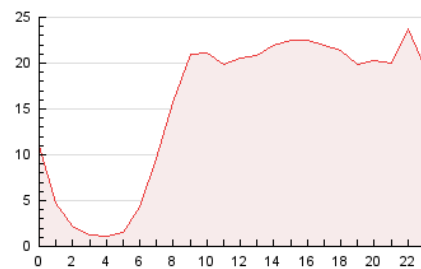

2. Seccions (Nacional i Internacional)

| | PÀGINES | % |
|--------------|---------|---------|
| HOME | 66.233 | 17.98 % |
| RESTA | 302.196 | 82.02 % |

3. Per dia del mes (Nacional i Internacional)

| Dia | N. únics | Visites | Pàgines | Dia | N. únics | Visites | Pàgines | Dia | N. únics | Visites | Pàgines |
|-----|----------|---------|---------|-----|----------|---------|---------|-----|----------|---------|---------|
| 1 | 5.035 | 5.835 | 9.003 | 11 | 4.583 | 5.444 | 9.521 | 21 | 3.515 | 4.108 | 6.709 |
| 2 | 5.850 | 6.812 | 10.135 | 12 | 6.269 | 7.438 | 11.486 | 22 | 4.298 | 4.840 | 7.488 |
| 3 | 6.751 | 8.005 | 12.868 | 13 | 6.257 | 7.461 | 11.957 | 23 | 2.873 | 3.288 | 5.080 |
| 4 | 4.656 | 5.464 | 9.042 | 14 | 8.371 | 10.169 | 15.685 | 24 | 3.830 | 4.433 | 6.686 |
| 5 | 5.141 | 6.063 | 9.368 | 15 | 13.469 | 15.826 | 24.507 | 25 | 5.281 | 6.197 | 9.211 |
| 6 | 6.283 | 7.355 | 11.270 | 16 | 7.202 | 8.357 | 12.598 | 26 | 10.954 | 12.429 | 17.090 |
| 7 | 10.645 | 12.838 | 19.657 | 17 | 5.577 | 6.631 | 11.536 | 27 | 9.752 | 11.720 | 17.602 |
| 8 | 7.870 | 8.988 | 12.690 | 18 | 5.472 | 6.512 | 10.535 | 28 | 7.244 | 8.372 | 12.731 |
| 9 | 8.231 | 9.431 | 13.288 | 19 | 4.037 | 4.757 | 8.435 | 29 | 18.022 | 21.596 | 31.293 |
| 10 | 4.518 | 5.311 | 8.801 | 20 | 3.534 | 4.146 | 7.047 | 30 | 8.913 | 10.431 | 15.110 |

4. Gràfiques (Nacional i Internacional)

4.1 Per dia de la setmana (promig)

N. únics / Visites (x 100)

Pàgines (x 100)

4.2 Per franja horària (promig)

Visites (x 1000)

Pàgines (x 1000)

4.3 Per mesos