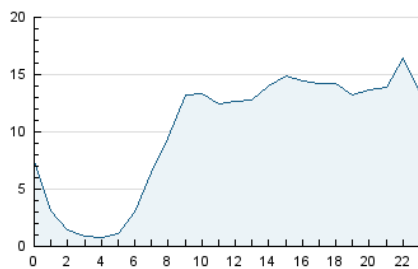

2. Seccions (Nacional i Internacional)

| | PÀGINES | % |
|--------------|---------|---------|
| HOME | 66.233 | 17.98 % |
| RESTA | 302.196 | 82.02 % |

3. Per dia del mes (Nacional i Internacional)

| Dia | N. únics | Visites | Pàgines | Dia | N. únics | Visites | Pàgines | Dia | N. únics | Visites | Pàgines |
|-----|----------|---------|---------|-----|----------|---------|---------|-----|----------|---------|---------|
| 1 | 5.035 | 5.835 | 9.003 | 11 | 4.583 | 5.444 | 9.521 | 21 | 3.515 | 4.108 | 6.709 |
| 2 | 5.850 | 6.812 | 10.135 | 12 | 6.269 | 7.438 | 11.486 | 22 | 4.298 | 4.840 | 7.488 |
| 3 | 6.751 | 8.005 | 12.868 | 13 | 6.257 | 7.461 | 11.957 | 23 | 2.873 | 3.288 | 5.080 |
| 4 | 4.656 | 5.464 | 9.042 | 14 | 8.371 | 10.169 | 15.685 | 24 | 3.830 | 4.433 | 6.686 |
| 5 | 5.141 | 6.063 | 9.368 | 15 | 13.469 | 15.826 | 24.507 | 25 | 5.281 | 6.197 | 9.211 |
| 6 | 6.283 | 7.355 | 11.270 | 16 | 7.202 | 8.357 | 12.598 | 26 | 10.954 | 12.429 | 17.090 |
| 7 | 10.645 | 12.838 | 19.657 | 17 | 5.577 | 6.631 | 11.536 | 27 | 9.752 | 11.720 | 17.602 |
| 8 | 7.870 | 8.988 | 12.690 | 18 | 5.472 | 6.512 | 10.535 | 28 | 7.244 | 8.372 | 12.731 |
| 9 | 8.231 | 9.431 | 13.288 | 19 | 4.037 | 4.757 | 8.435 | 29 | 18.022 | 21.596 | 31.293 |
| 10 | 4.518 | 5.311 | 8.801 | 20 | 3.534 | 4.146 | 7.047 | 30 | 8.913 | 10.431 | 15.110 |

4. Gràfiques (Nacional i Internacional)

4.1 Per dia de la setmana (promig)

N. únics / Visites (x 100)

Pàgines (x 100)

4.2 Per franja horària (promig)

Visites (x 1000)

Pàgines (x 1000)

4.3 Per mesos