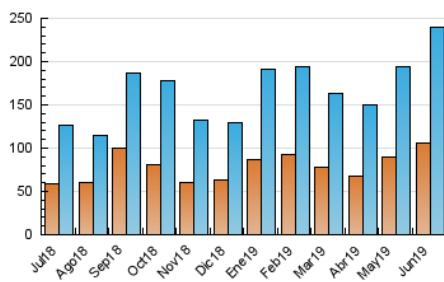

4.3 Per mesos

N. únics / Visites (x 1000)