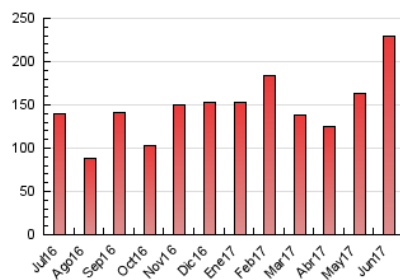

Pàgines (x 1000)