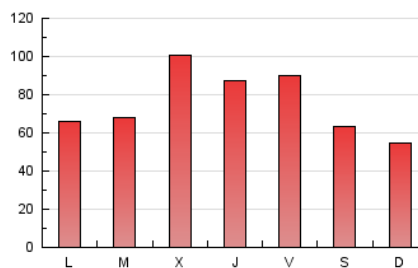

Pàgines (x 100)