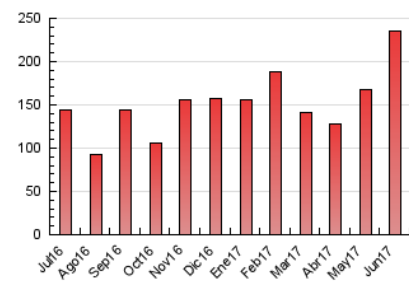

Pàgines (x 1000)