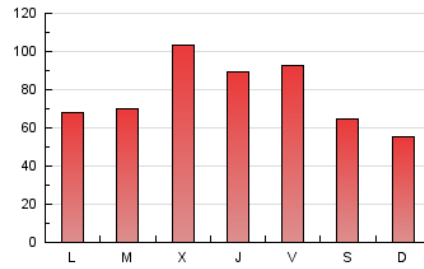

Pàgines (x 100)