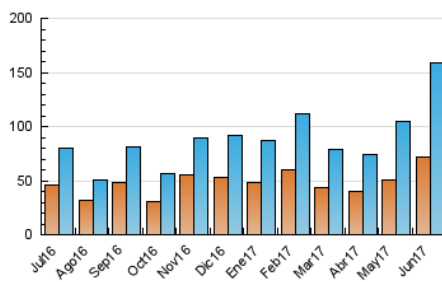

4.3 Per mesos

N. únics / Visites (x 1000)