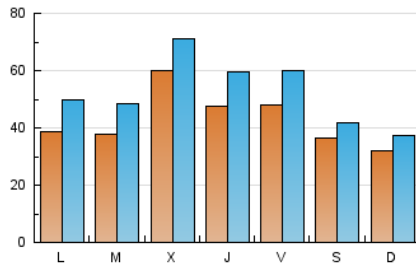

4. Gràfiques (Nacional i Internacional)

4.1 Per dia de la setmana (promig)

N. únics / Visites (x 100)