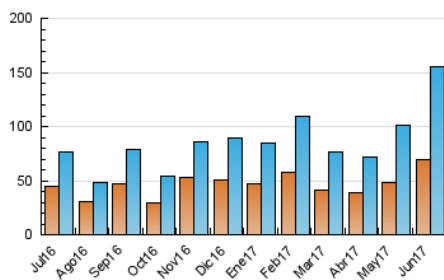

4.3 Per mesos

N. únics / Visites (x 1000)