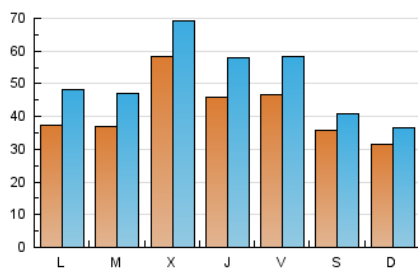

4. Gràfiques (Nacional)

4.1 Per dia de la setmana (promig)

N. únics / Visites (x 100)