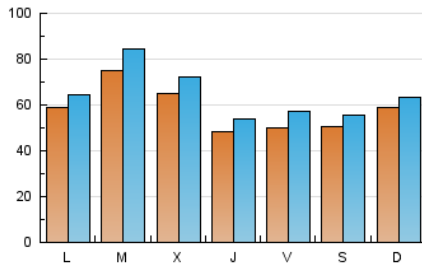

4. Gràfiques (Nacional i Internacional)

4.1 Per dia de la setmana (promig)

N. únics / Visites (x 100)