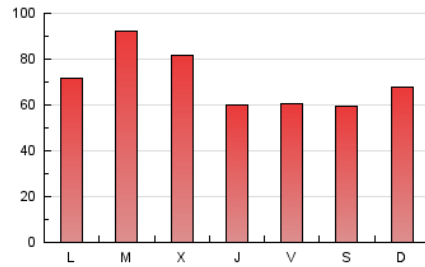

Pàgines (x 100)