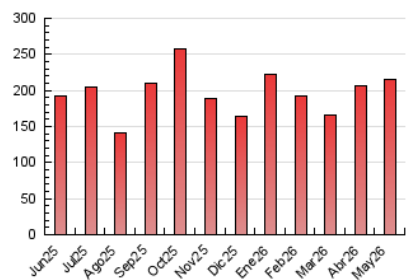

Pàgines (x 1000)