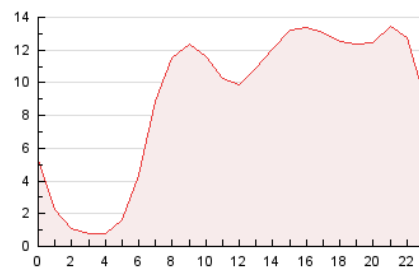

2. Seccions (Nacional)

	PÀGINES	%
HOME	29.136	13.49 %
RESTA	186.877	86.51 %

3. Per dia del mes (Nacional)

Dia	N. únics	Visites	Pàgines	Dia	N. únics	Visites	Pàgines	Dia	N. únics	Visites	Pàgines
1	4.797	5.342	5.616	11	4.527	5.034	5.640	21	5.828	6.464	7.216
2	4.188	4.517	4.915	12	4.344	4.712	5.252	22	7.590	8.916	9.671
3	4.650	5.062	5.529	13	3.386	3.796	4.554	23	4.230	4.755	5.576
4	5.089	5.775	6.598	14	3.892	4.424	5.025	24	9.098	9.645	10.076
5	7.096	8.128	8.971	15	4.886	5.356	5.702	25	6.512	7.043	7.904
6	10.013	11.041	12.428	16	9.366	9.921	10.082	26	10.810	12.157	13.034
7	6.138	6.744	7.122	17	7.903	8.452	8.572	27	6.160	6.860	7.490
8	4.018	4.591	4.726	18	7.495	7.953	8.581	28	3.417	3.877	4.536
9	4.626	5.215	5.417	19	7.826	8.672	9.627	29	3.765	4.286	4.683
10	3.969	4.402	4.781	20	6.387	7.234	8.119	30	2.916	3.291	3.708
								31	3.862	4.103	4.862

4. Gràfiques (Nacional)

4.1 Per dia de la setmana (promig)

N. únics / Visites (x 100)

Pàgines (x 100)

4.2 Per franja horària (promig)

Visites_ (x 1000)

Pàgines (x 1000)

4.3 Per mesos