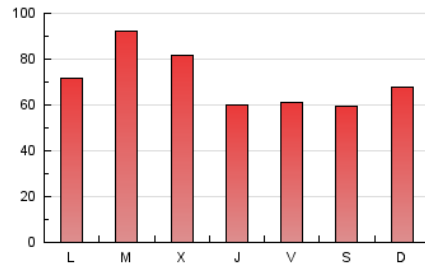

Pàgines (x 100)