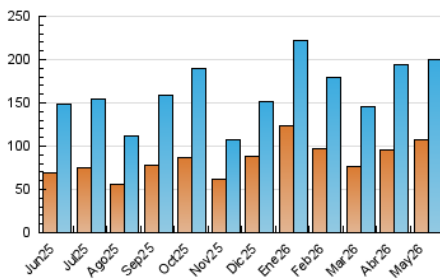

4.3 Per mesos

N. únics / Visites (x 1000)