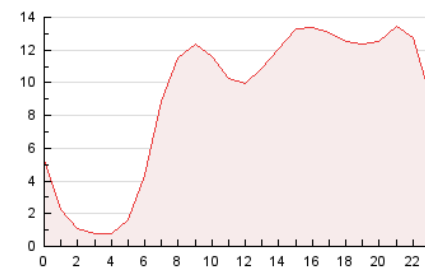

2. Seccions (Nacional i Internacional)

	PÀGINES	%
HOME	29.189	13.49 %
RESTA	187.115	86.51 %

3. Per dia del mes (Nacional i Internacional)

Dia	N. únics	Visites	Pàgines	Dia	N. únics	Visites	Pàgines	Dia	N. únics	Visites	Pàgines
1	4.802	5.350	5.620	11	4.535	5.038	5.648	21	5.835	6.474	7.227
2	4.192	4.520	4.918	12	4.352	4.720	5.262	22	7.600	8.917	9.679
3	4.663	5.074	5.545	13	3.393	3.801	4.561	23	4.238	4.761	5.597
4	5.090	5.775	6.599	14	3.896	4.427	5.029	24	9.104	9.647	10.080
5	7.103	8.131	8.977	15	4.896	5.366	5.712	25	6.520	7.047	7.916
6	10.021	11.042	12.436	16	9.384	9.946	10.103	26	10.818	12.157	13.045
7	6.145	6.751	7.130	17	7.931	8.494	8.609	27	6.168	6.870	7.501
8	4.024	4.597	4.730	18	7.514	7.980	8.600	28	3.419	3.879	4.538
9	4.632	5.218	5.423	19	7.827	8.676	9.630	29	3.769	4.288	4.687
10	3.980	4.409	4.793	20	6.390	7.234	8.129	30	2.922	3.294	3.715
								31	3.864	4.104	4.865

4. Gràfiques (Nacional i Internacional)

4.1 Per dia de la setmana (promig)

N. únics / Visites (x 100)

Pàgines (x 100)

4.2 Per franja horària (promig)

Visites_ (x 1000)

Pàgines (x 1000)

4.3 Per mesos