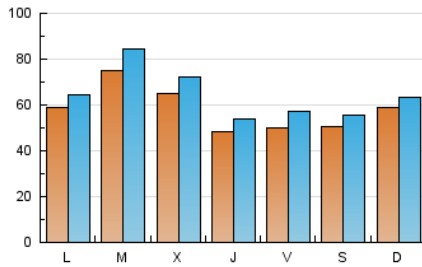

4. Gràfiques (Nacional)

4.1 Per dia de la setmana (promig)

N. únics / Visites (x 100)