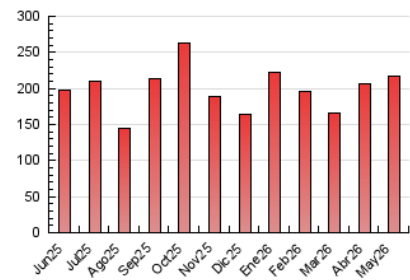

Pàgines (x 1000)