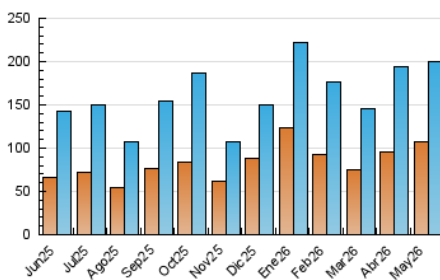

4.3 Per mesos

N. únics / Visites (x 1000)