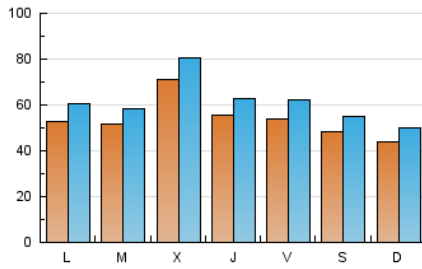

4. Gràfiques (Nacional i Internacional)

4.1 Per dia de la setmana (promig)

N. únics / Visites (x 100)