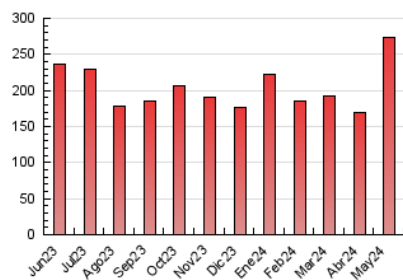

Pàgines (x 1000)