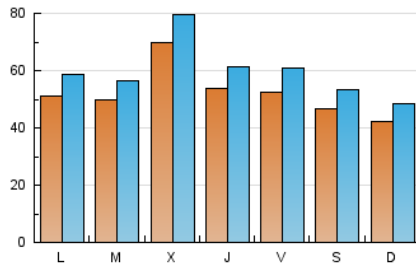

4. Gràfiques (Nacional)

4.1 Per dia de la setmana (promig)

N. únics / Visites (x 100)