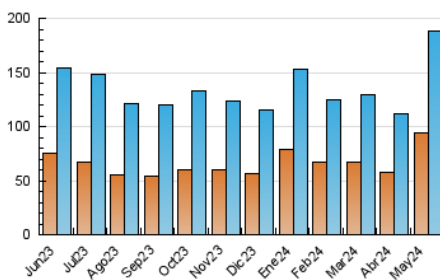

4.3 Per mesos

N. únics / Visites (x 1000)