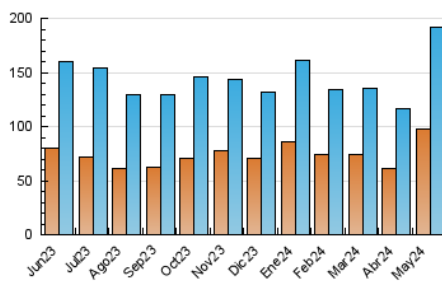

4.3 Per mesos

N. únics / Visites (x 1000)