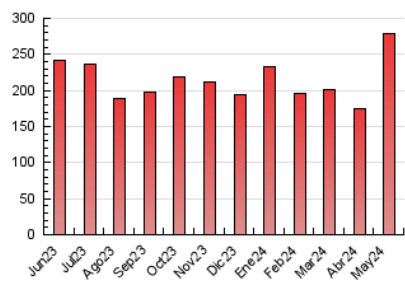

Pàgines (x 1000)