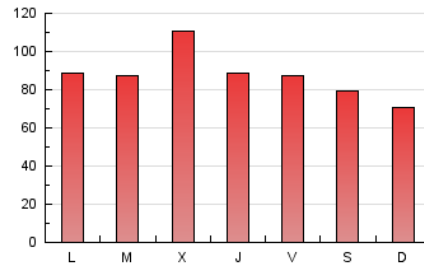

Pàgines (x 100)