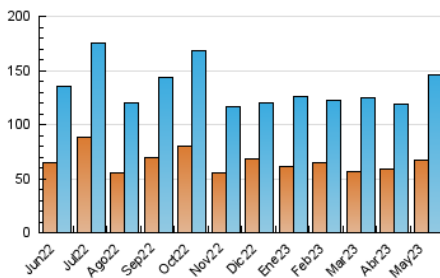

##### 4.1 Per dia de la setmana (promig)

N. únics / Visites (x 100)

Pàgines (x 100)

##### 4.2 Per franja horària (promig)

Visites\_ (x 1000)

Pàgines (x 1000)

##### 4.3 Per mesos

N. únics / Visites (x 1000)

Pàgines (x 1000)