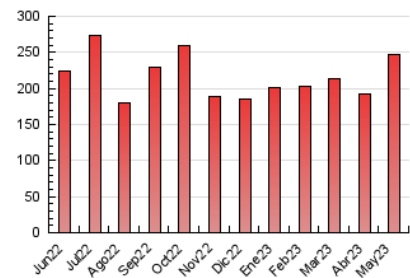

##### 4.1 Per dia de la setmana (promig)

N. únics / Visites (x 100)

Pàgines (x 100)

##### 4.2 Per franja horària (promig)

Visites\_ (x 1000)

Pàgines (x 1000)

##### 4.3 Per mesos

N. únics / Visites (x 1000)

Pàgines (x 1000)