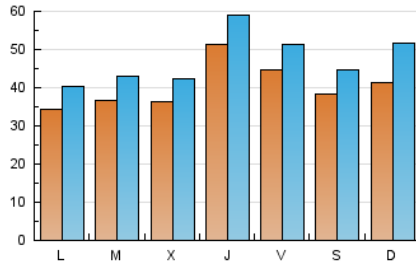

4. Gràfiques (Nacional)

4.1 Per dia de la setmana (promig)

N. únics / Visites (x 100)