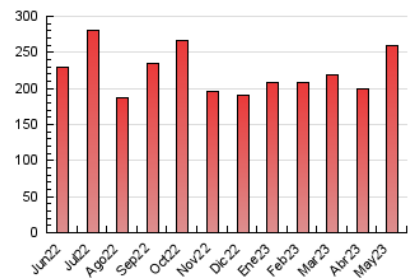

#### 4.2 Per franja horària (promig)

Visites\_ (x 1000)

Pàgines (x 1000)

#### 4.3 Per mesos

N. únics / Visites (x 1000)

Pàgines (x 1000)