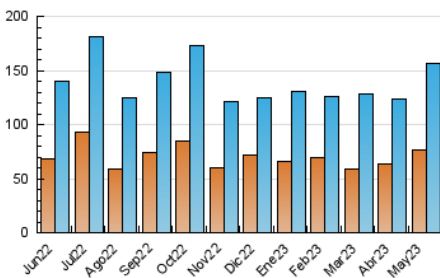

#### 4.2 Per franja horària (promig)

Visites\_ (x 1000)

Pàgines (x 1000)

#### 4.3 Per mesos

N. únics / Visites (x 1000)

Pàgines (x 1000)