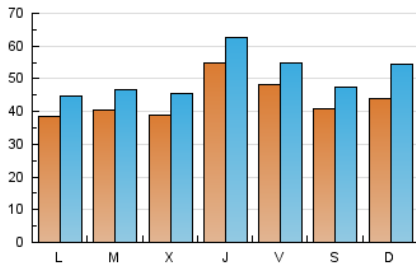

4. Gràfiques (Nacional i Internacional)

4.1 Per dia de la setmana (promig)

N. únics / Visites (x 100)