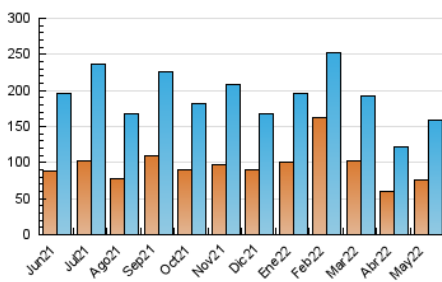

4.3 Per mesos

N. únics / Visites (x 1000)