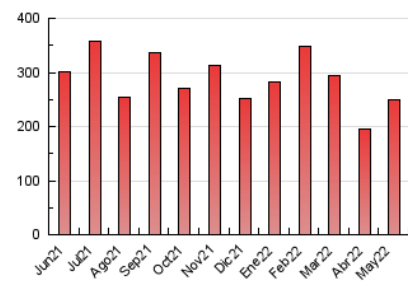

Pàgines (x 1000)