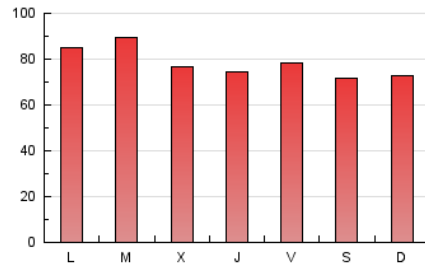

Pàgines (x 100)