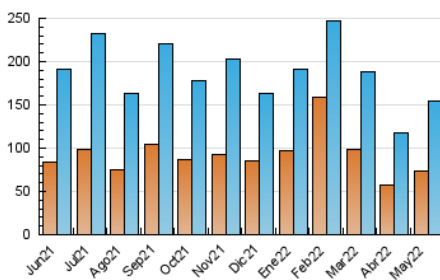

4.3 Per mesos

N. únics / Visites (x 1000)