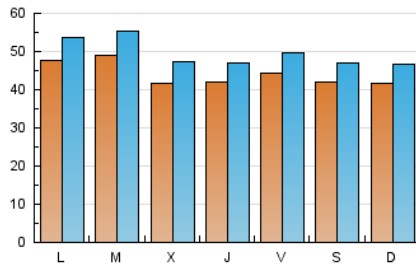

4. Gràfiques (Nacional)

4.1 Per dia de la setmana (promig)

N. únics / Visites (x 100)