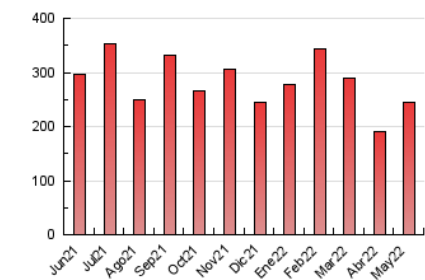

Pàgines (x 1000)