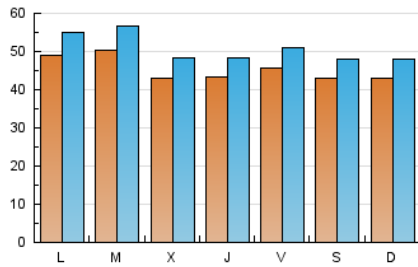

4. Gràfiques (Nacional i Internacional)

4.1 Per dia de la setmana (promig)

N. únics / Visites (x 100)