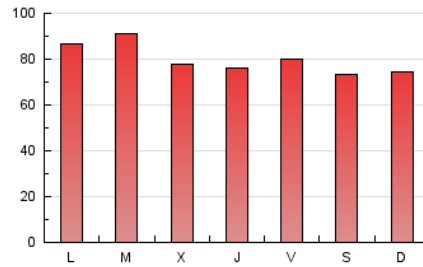

Pàgines (x 100)