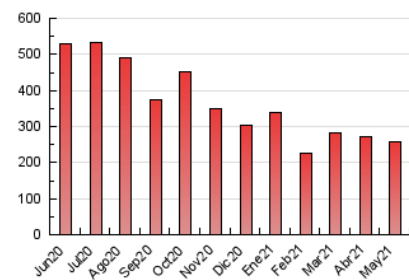

Pàgines (x 1000)