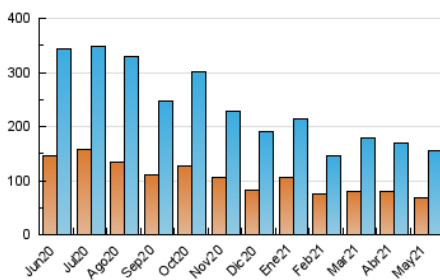

4.3 Per mesos

N. únics / Visites (x 1000)