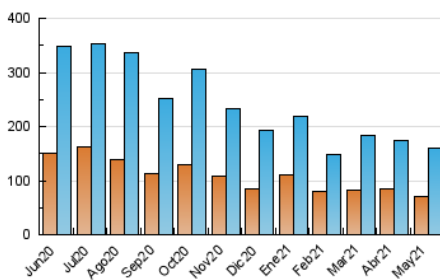

4.3 Per mesos

N. únics / Visites (x 1000)