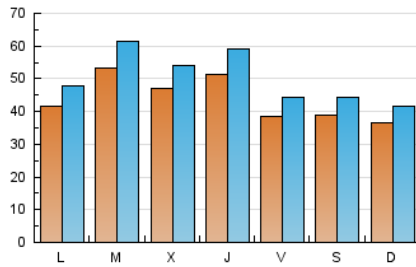

4. Gràfiques (Nacional)

4.1 Per dia de la setmana (promig)

N. únics / Visites (x 100)