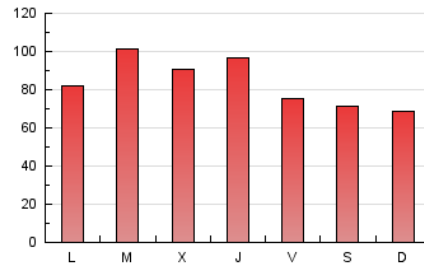

Pàgines (x 100)