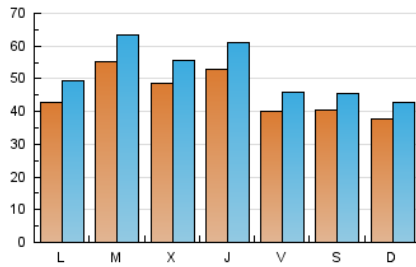

4. Gràfiques (Nacional i Internacional)

4.1 Per dia de la setmana (promig)

N. únics / Visites (x 100)