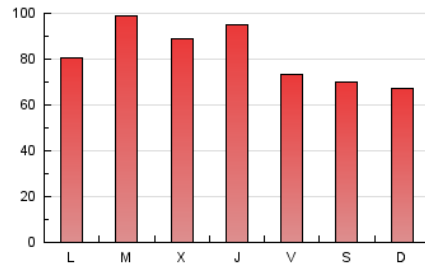

Pàgines (x 100)