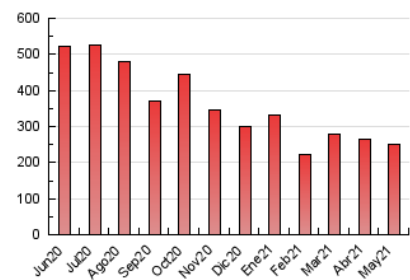

Pàgines (x 1000)