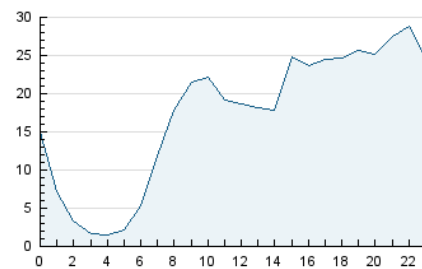

2. Seccions (Nacional)

	PÀGINES	%
HOME	97.785	16.09 %
RESTA	509.791	83.91 %

3. Per dia del mes (Nacional)

Dia	N. únics	Visites	Pàgines	Dia	N. únics	Visites	Pàgines	Dia	N. únics	Visites	Pàgines
1	19.756	22.994	31.472	11	8.405	9.534	14.256	21	8.925	10.220	15.221
2	13.069	15.085	21.215	12	12.938	14.344	20.350	22	12.754	14.819	22.147
3	10.463	11.960	17.374	13	11.178	13.333	20.672	23	11.827	13.526	20.060
4	12.005	13.643	20.082	14	13.211	16.198	23.720	24	10.051	11.387	16.953
5	11.435	13.376	21.754	15	14.140	16.431	25.395	25	11.528	13.087	19.038
6	13.836	15.964	23.654	16	12.161	13.886	21.257	26	9.655	11.152	16.798
7	10.110	11.842	18.379	17	21.940	24.747	32.735	27	12.362	14.276	20.136
8	10.970	12.780	19.251	18	14.862	16.993	23.957	28	10.264	11.713	16.839
9	12.360	13.889	20.020	19	10.657	12.132	18.530	29	9.310	10.503	15.590
10	10.675	11.960	17.557	20	8.024	9.224	14.506	30	5.134	5.851	9.609
								31	5.259	5.920	9.049

4. Gràfiques (Nacional)

4.1 Per dia de la setmana (promig)

N. únics / Visites (x 100)

Pàgines (x 100)

4.2 Per franja horària (promig)

Visites (x 1000)

Pàgines (x 1000)

4.3 Per mesos