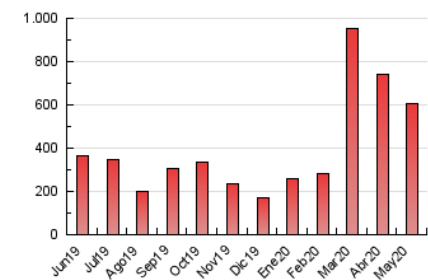

Pàgines (x 1000)