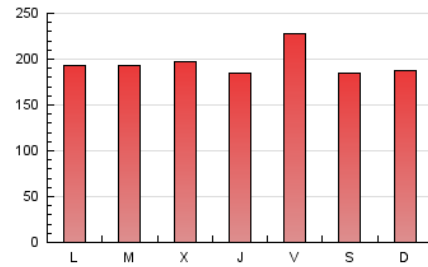

Pàgines (x 100)