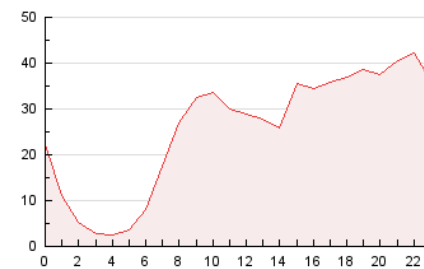

2. Seccions (Nacional i Internacional)

	PÀGINES	%
HOME	98.935	16.07 %
RESTA	516.798	83.93 %

3. Per dia del mes (Nacional i Internacional)

Dia	N. únics	Visites	Pàgines	Dia	N. únics	Visites	Pàgines	Dia	N. únics	Visites	Pàgines
1	20.034	23.293	31.828	11	8.561	9.699	14.455	21	9.078	10.378	15.424
2	13.308	15.332	21.506	12	13.158	14.578	20.629	22	12.958	15.034	22.396
3	10.652	12.156	17.605	13	11.384	13.551	20.965	23	12.035	13.742	20.319
4	12.170	13.820	20.317	14	13.427	16.439	24.014	24	10.204	11.546	17.167
5	11.624	13.580	22.027	15	14.324	16.628	25.658	25	11.691	13.259	19.256
6	14.090	16.232	23.977	16	12.359	14.091	21.540	26	9.805	11.317	17.020
7	10.385	12.150	18.822	17	22.191	25.009	33.089	27	12.528	14.449	20.364
8	11.211	13.028	19.608	18	15.085	17.228	24.257	28	10.457	11.912	17.073
9	12.589	14.127	20.310	19	10.856	12.338	18.765	29	9.494	10.694	15.801
10	10.889	12.181	17.807	20	8.205	9.418	14.738	30	5.260	5.983	9.774
								31	5.400	6.067	9.222

4. Gràfiques (Nacional i Internacional)

4.1 Per dia de la setmana (promig)

N. únics / Visites (x 100)

Pàgines (x 100)

4.2 Per franja horària (promig)

Visites (x 1000)

Pàgines (x 1000)

4.3 Per mesos