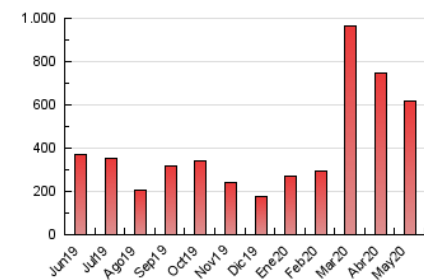

Pàgines (x 1000)