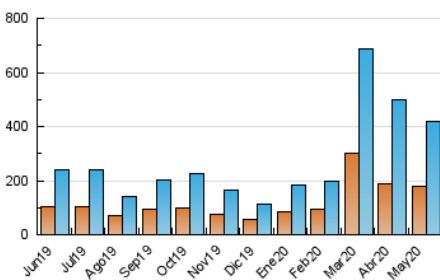

4.3 Per mesos

N. únics / Visites (x 1000)