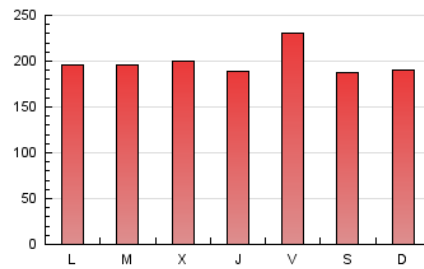

Pàgines (x 100)