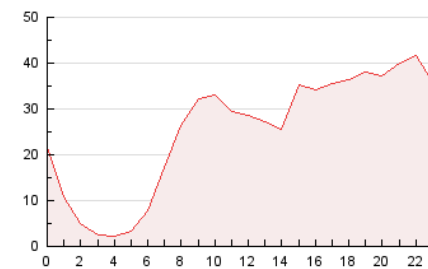

2. Seccions (Nacional)

	PÀGINES	%
HOME	97.785	16.09 %
RESTA	509.791	83.91 %

3. Per dia del mes (Nacional)

Dia	N. únics	Visites	Pàgines	Dia	N. únics	Visites	Pàgines	Dia	N. únics	Visites	Pàgines
1	19.756	22.994	31.472	11	8.405	9.534	14.256	21	8.925	10.220	15.221
2	13.069	15.085	21.215	12	12.938	14.344	20.350	22	12.754	14.819	22.147
3	10.463	11.960	17.374	13	11.178	13.333	20.672	23	11.827	13.526	20.060
4	12.005	13.643	20.082	14	13.211	16.198	23.720	24	10.051	11.387	16.953
5	11.435	13.376	21.754	15	14.140	16.431	25.395	25	11.528	13.087	19.038
6	13.836	15.964	23.654	16	12.161	13.886	21.257	26	9.655	11.152	16.798
7	10.110	11.842	18.379	17	21.940	24.747	32.735	27	12.362	14.276	20.136
8	10.970	12.780	19.251	18	14.862	16.993	23.957	28	10.264	11.713	16.839
9	12.360	13.889	20.020	19	10.657	12.132	18.530	29	9.310	10.503	15.590
10	10.675	11.960	17.557	20	8.024	9.224	14.506	30	5.134	5.851	9.609
								31	5.259	5.920	9.049

4. Gràfiques (Nacional)

4.1 Per dia de la setmana (promig)

N. únics / Visites (x 100)

Pàgines (x 100)

4.2 Per franja horària (promig)

Visites (x 1000)

Pàgines (x 1000)

4.3 Per mesos