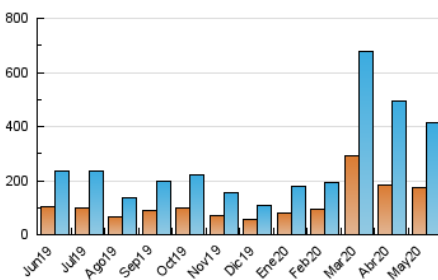

4.3 Per mesos

N. únics / Visites (x 1000)