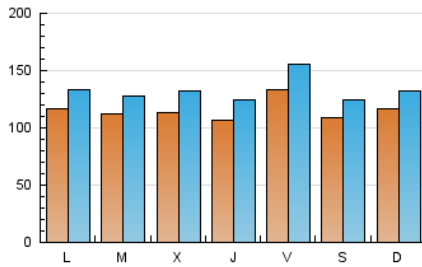

4. Gràfiques (Nacional)

4.1 Per dia de la setmana (promig)

N. únics / Visites (x 100)