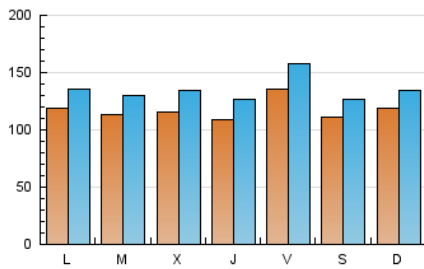

4. Gràfiques (Nacional i Internacional)

4.1 Per dia de la setmana (promig)

N. únics / Visites (x 100)