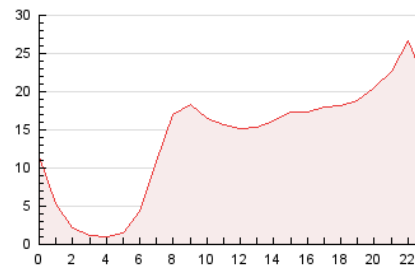

### 3. Per dia del mes (Nacional i Internacional)

Dia	N. únics	Visites	Pàgines	Dia	N. únics	Visites	Pàgines	Dia	N. únics	Visites	Pàgines
1	5.489	6.257	9.945	11	4.483	5.027	7.984	21	4.639	5.476	9.293
2	3.480	4.015	7.163	12	3.473	4.015	6.630	22	4.316	5.167	8.970
3	4.186	4.980	8.507	13	2.919	3.441	6.348	23	5.015	5.999	10.974
4	4.456	5.004	9.780	14	3.412	4.048	7.600	24	4.895	5.932	11.029
5	4.153	4.645	7.266	15	3.493	4.101	7.324	25	4.281	4.883	8.372
6	4.790	5.454	8.756	16	3.526	4.184	7.428	26	15.832	20.980	33.736
7	5.317	6.157	11.213	17	3.570	4.171	7.275	27	15.027	18.567	30.636
8	4.098	4.866	9.150	18	3.821	4.519	7.370	28	8.574	10.447	18.215
9	3.839	4.584	8.565	19	5.093	5.971	9.645	29	5.790	6.892	12.467
10	4.297	5.158	8.585	20	4.716	5.521	9.415	30	5.118	6.124	10.565
								31	6.677	7.862	12.728

4. Gràfiques (Nacional i Internacional)

4.1 Per dia de la setmana (promig)

N. únics / Visites (x 100)

Pàgines (x 100)

4.2 Per franja horària (promig)

Visites (x 1000)

Pàgines (x 1000)

4.3 Per mesos