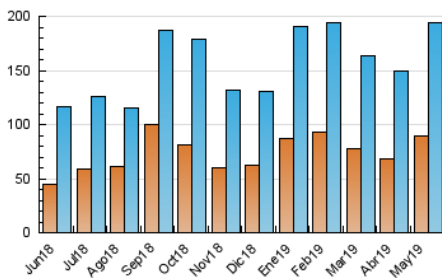

4.3 Per mesos

N. únics / Visites (x 1000)