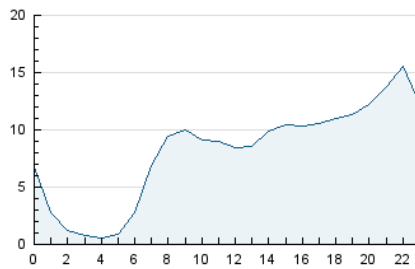

### 3. Per dia del mes (Nacional i Internacional)

Dia	N. únics	Visites	Pàgines	Dia	N. únics	Visites	Pàgines	Dia	N. únics	Visites	Pàgines
1	5.489	6.257	9.945	11	4.483	5.027	7.984	21	4.639	5.476	9.293
2	3.480	4.015	7.163	12	3.473	4.015	6.630	22	4.316	5.167	8.970
3	4.186	4.980	8.507	13	2.919	3.441	6.348	23	5.015	5.999	10.974
4	4.456	5.004	9.780	14	3.412	4.048	7.600	24	4.895	5.932	11.029
5	4.153	4.645	7.266	15	3.493	4.101	7.324	25	4.281	4.883	8.372
6	4.790	5.454	8.756	16	3.526	4.184	7.428	26	15.832	20.980	33.736
7	5.317	6.157	11.213	17	3.570	4.171	7.275	27	15.027	18.567	30.636
8	4.098	4.866	9.150	18	3.821	4.519	7.370	28	8.574	10.447	18.215
9	3.839	4.584	8.565	19	5.093	5.971	9.645	29	5.790	6.892	12.467
10	4.297	5.158	8.585	20	4.716	5.521	9.415	30	5.118	6.124	10.565
								31	6.677	7.862	12.728

4. Gràfiques (Nacional i Internacional)

4.1 Per dia de la setmana (promig)

N. únics / Visites (x 100)

Pàgines (x 100)

4.2 Per franja horària (promig)

Visites (x 1000)

Pàgines (x 1000)

4.3 Per mesos