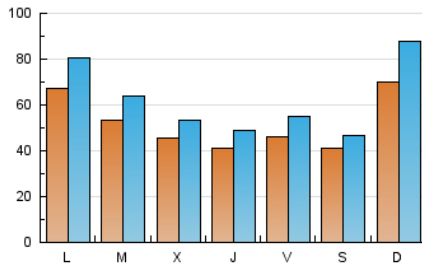

4. Gràfiques (Nacional)

4.1 Per dia de la setmana (promig)

N. únics / Visites (x 100)