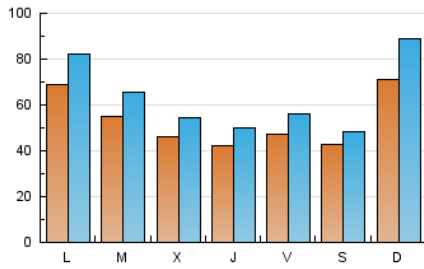

4. Gràfiques (Nacional i Internacional)

4.1 Per dia de la setmana (promig)

N. únics / Visites (x 100)