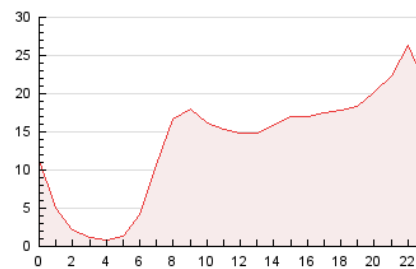

#### 3. Per dia del mes (Nacional)

Dia	N. únics	Visites	Pàgines	Dia	N. únics	Visites	Pàgines	Dia	N. únics	Visites	Pàgines
1	5.394	6.157	9.804	11	4.361	4.898	7.786	21	4.511	5.344	9.101
2	3.403	3.927	7.017	12	3.387	3.916	6.475	22	4.202	5.040	8.794
3	4.103	4.892	8.379	13	2.840	3.350	6.180	23	4.900	5.875	10.794
4	4.213	4.738	9.231	14	3.320	3.950	7.466	24	4.768	5.793	10.644
5	4.089	4.575	7.170	15	3.402	4.004	7.173	25	4.191	4.787	8.226
6	4.678	5.333	8.532	16	3.430	4.075	7.263	26	15.578	20.704	33.378
7	5.088	5.910	10.792	17	3.370	3.946	6.938	27	14.763	18.267	30.197
8	3.980	4.740	8.942	18	3.648	4.329	7.136	28	8.415	10.281	17.991
9	3.752	4.488	8.430	19	4.961	5.825	9.388	29	5.678	6.771	12.277
10	4.196	5.049	8.431	20	4.573	5.362	9.180	30	5.006	6.005	10.392
								31	6.543	7.719	12.492

4. Gràfiques (Nacional)

4.1 Per dia de la setmana (promig)

N. únics / Visites (x 100)

Pàgines (x 100)

4.2 Per franja horària (promig)

Visites (x 1000)

Pàgines (x 1000)

4.3 Per mesos