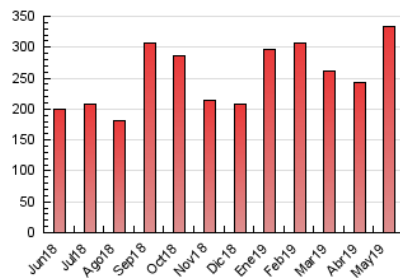

Pàgines (x 1000)