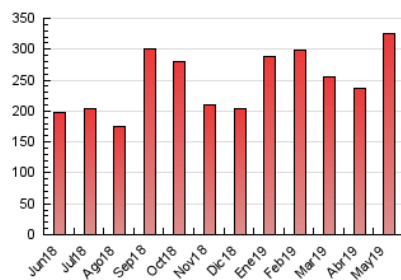

Pàgines (x 1000)