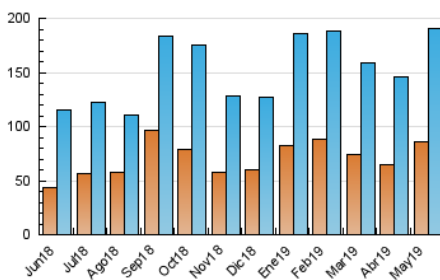

4.3 Per mesos

N. únics / Visites (x 1000)