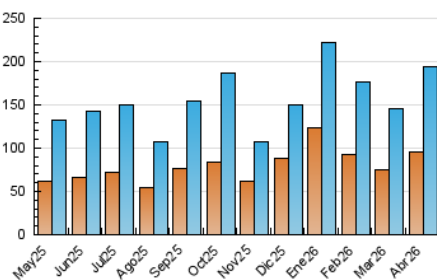

4.3 Per mesos

N. únics / Visites (x 1000)