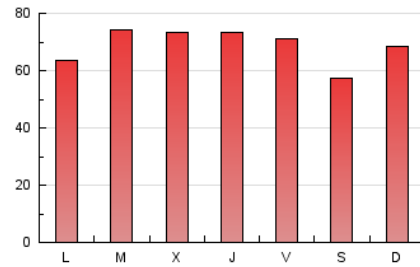

Pàgines (x 100)