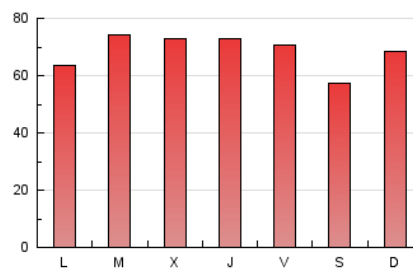

Pàgines (x 100)