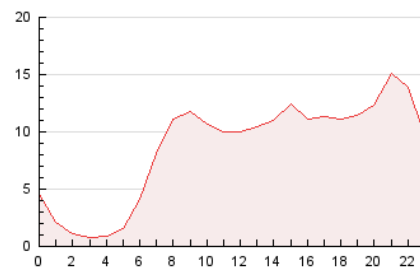

2. Seccions (Nacional i Internacional)

	PÀGINES	%
HOME	25.956	12.55 %
RESTA	180.921	87.45 %

3. Per dia del mes (Nacional i Internacional)

Dia	N. únics	Visites	Pàgines	Dia	N. únics	Visites	Pàgines	Dia	N. únics	Visites	Pàgines
1	2.674	3.007	3.417	11	5.964	6.600	6.852	21	4.080	4.619	5.241
2	2.451	2.758	3.196	12	5.863	6.236	6.180	22	7.845	8.801	10.120
3	4.505	4.829	5.060	13	4.249	4.819	5.117	23	9.670	10.652	10.980
4	4.908	5.157	5.304	14	5.792	6.350	6.847	24	6.536	7.089	7.684
5	6.853	7.302	7.754	15	6.031	6.676	7.130	25	5.774	6.374	6.576
6	5.923	6.454	6.975	16	7.993	8.980	9.074	26	8.478	9.571	9.938
7	5.648	6.327	6.954	17	4.853	5.397	6.033	27	7.044	7.944	8.652
8	6.457	7.017	7.283	18	3.495	3.879	4.250	28	9.202	10.154	10.631
9	5.586	6.092	6.280	19	2.642	3.053	3.463	29	7.660	8.308	8.623
10	8.019	8.643	9.592	20	3.518	3.953	4.641	30	6.036	6.541	7.030

4. Gràfiques (Nacional i Internacional)

4.1 Per dia de la setmana (promig)

N. únics / Visites (x 100)

Pàgines (x 100)

4.2 Per franja horària (promig)

Visites_ (x 1000)

Pàgines (x 1000)

4.3 Per mesos