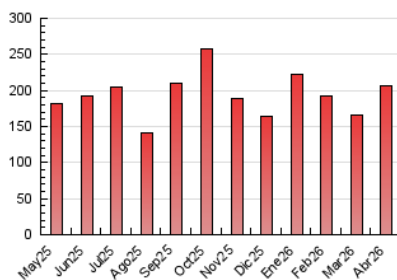

Pàgines (x 1000)