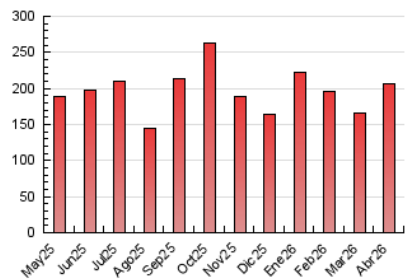

Pàgines (x 1000)