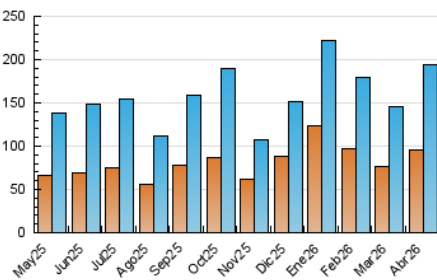

4.3 Per mesos

N. únics / Visites (x 1000)