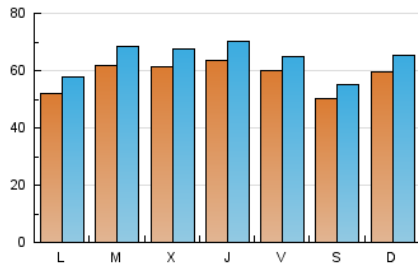

4. Gràfiques (Nacional i Internacional)

4.1 Per dia de la setmana (promig)

N. únics / Visites (x 100)