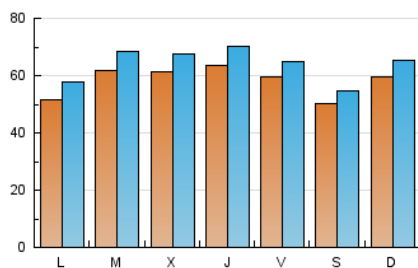

4. Gràfiques (Nacional)

4.1 Per dia de la setmana (promig)

N. únics / Visites (x 100)