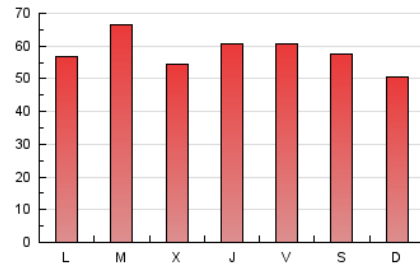

Pàgines (x 100)