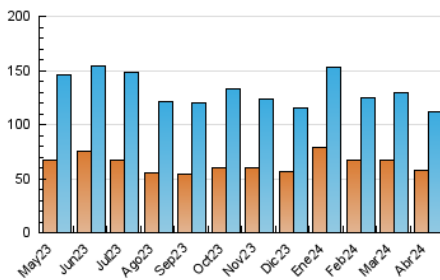

4.3 Per mesos

N. únics / Visites (x 1000)