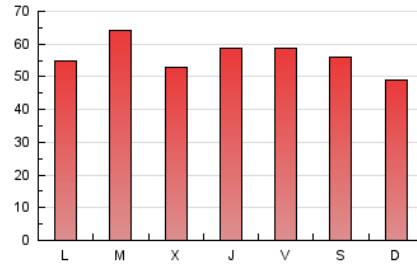

Pàgines (x 100)