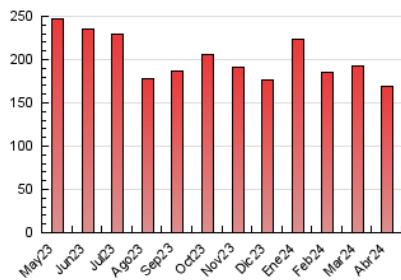

Pàgines (x 1000)