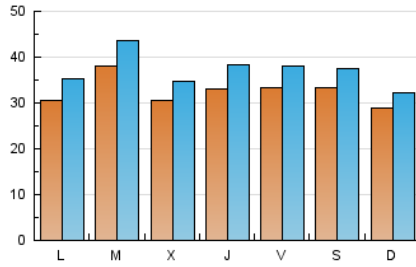

4. Gràfiques (Nacional)

4.1 Per dia de la setmana (promig)

N. únics / Visites (x 100)