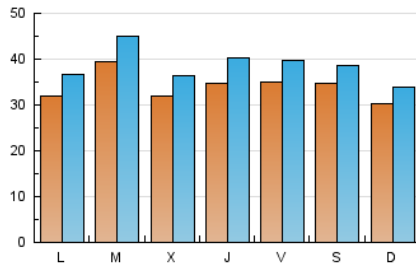

4. Gràfiques (Nacional i Internacional)

4.1 Per dia de la setmana (promig)

N. únics / Visites (x 100)