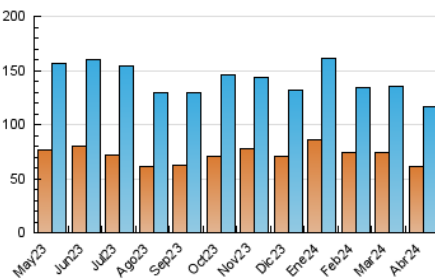

4.3 Per mesos

N. únics / Visites (x 1000)