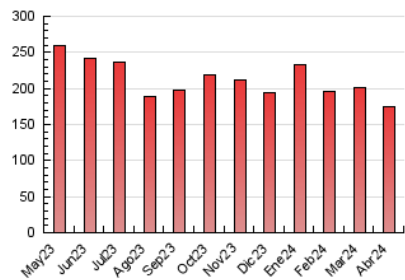

Pàgines (x 1000)