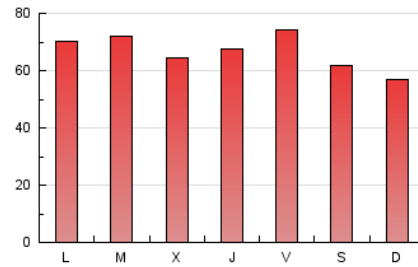

Pàgines (x 100)