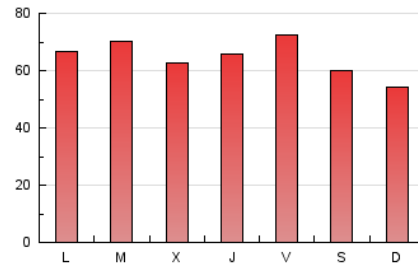

Pàgines (x 100)