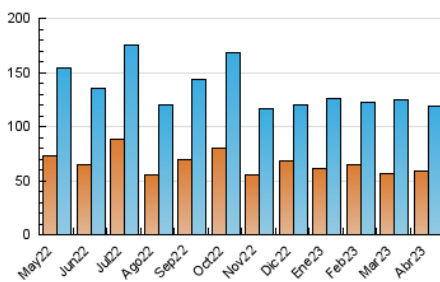

4.3 Per mesos

N. únics / Visites (x 1000)