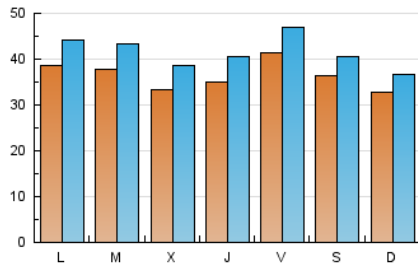

4. Gràfiques (Nacional i Internacional)

4.1 Per dia de la setmana (promig)

N. únics / Visites (x 100)