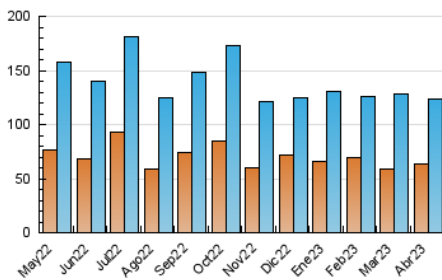

4.3 Per mesos

N. únics / Visites (x 1000)