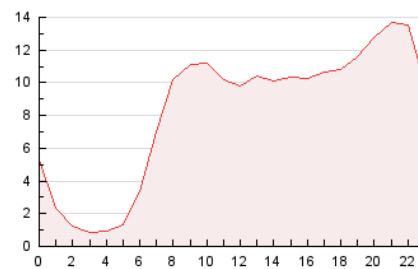

2. Seccions (Nacional i Internacional)

	PÀGINES	%
HOME	48.740	24.50 %
RESTA	150.174	75.50 %

3. Per dia del mes (Nacional i Internacional)

Dia	N. únics	Visites	Pàgines	Dia	N. únics	Visites	Pàgines	Dia	N. únics	Visites	Pàgines
1	3.929	4.496	6.926	11	2.486	2.852	5.185	21	3.771	4.266	6.784
2	3.227	3.723	6.078	12	3.033	3.533	6.164	22	2.574	2.904	4.652
3	4.362	5.081	8.444	13	3.950	4.641	8.275	23	2.595	2.987	5.301
4	3.404	3.926	6.896	14	4.898	5.671	9.286	24	4.810	5.476	8.678
5	2.813	3.276	6.008	15	3.592	4.087	6.541	25	3.863	4.530	7.552
6	3.507	4.083	6.587	16	3.833	4.312	6.545	26	2.959	3.418	5.746
7	3.360	3.782	5.798	17	4.163	4.663	7.332	27	2.908	3.371	5.606
8	2.482	2.814	4.545	18	5.370	5.981	9.231	28	4.512	5.013	7.819
9	1.743	1.989	3.345	19	4.574	5.166	7.870	29	5.553	6.007	8.288
10	2.138	2.433	3.604	20	3.623	4.130	6.586	30	4.945	5.298	7.242

4. Gràfiques (Nacional i Internacional)

4.1 Per dia de la setmana (promig)

N. únics / Visites (x 100)

Pàgines (x 100)

4.2 Per franja horària (promig)

Visites_ (x 1000)

Pàgines (x 1000)

4.3 Per mesos