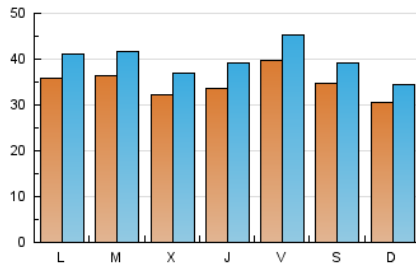

4. Gràfiques (Nacional)

4.1 Per dia de la setmana (promig)

N. únics / Visites (x 100)