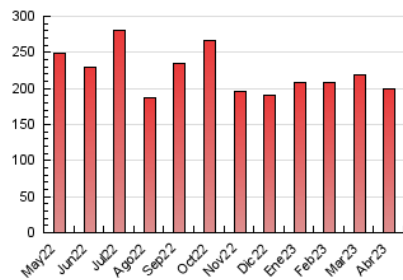

Pàgines (x 1000)