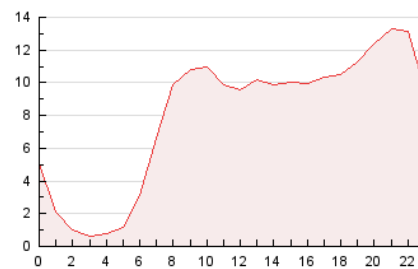

2. Seccions (Nacional)

	PÀGINES	%
HOME	48.046	24.99 %
RESTA	144.196	75.01 %

3. Per dia del mes (Nacional)

Dia	N. únics	Visites	Pàgines	Dia	N. únics	Visites	Pàgines	Dia	N. únics	Visites	Pàgines
1	3.793	4.356	6.764	11	2.386	2.746	5.054	21	3.605	4.093	6.574
2	3.092	3.585	5.901	12	2.898	3.394	5.990	22	2.441	2.767	4.489
3	4.198	4.912	8.214	13	3.801	4.490	8.086	23	2.472	2.858	5.131
4	3.222	3.740	6.649	14	4.737	5.504	9.064	24	4.125	4.783	7.950
5	2.659	3.113	5.771	15	3.450	3.935	6.341	25	3.712	4.369	7.355
6	3.353	3.926	6.375	16	3.699	4.170	6.379	26	2.842	3.295	5.583
7	3.212	3.628	5.617	17	3.989	4.483	7.107	27	2.786	3.238	5.424
8	2.359	2.688	4.355	18	5.222	5.829	9.054	28	4.376	4.877	7.652
9	1.613	1.848	3.152	19	4.441	5.030	7.701	29	5.337	5.781	8.023
10	2.006	2.291	3.407	20	3.491	3.994	6.424	30	4.433	4.776	6.656

4. Gràfiques (Nacional)

4.1 Per dia de la setmana (promig)

N. únics / Visites (x 100)

Pàgines (x 100)

4.2 Per franja horària (promig)

Visites_ (x 1000)

Pàgines (x 1000)

4.3 Per mesos