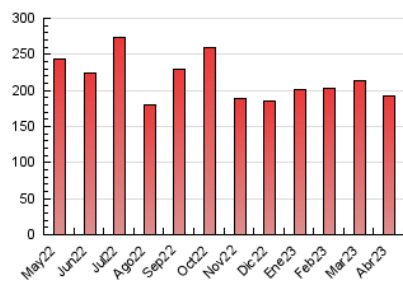

Pàgines (x 1000)