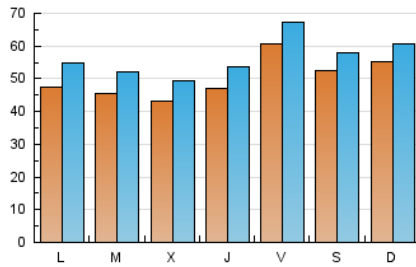

4. Gràfiques (Nacional)

4.1 Per dia de la setmana (promig)

N. únics / Visites (x 100)