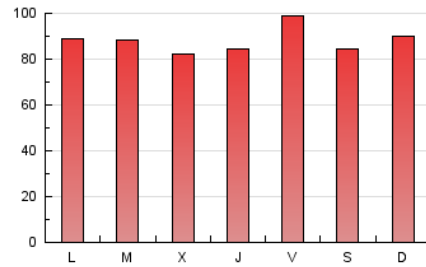

Pàgines (x 100)