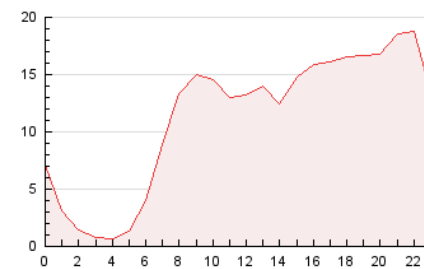

2. Seccions (Nacional i Internacional)

	PÀGINES	%
HOME	60.666	22.42 %
RESTA	209.902	77.58 %

3. Per dia del mes (Nacional i Internacional)

Dia	N. únics	Visites	Pàgines	Dia	N. únics	Visites	Pàgines	Dia	N. únics	Visites	Pàgines
1	4.506	5.062	7.467	11	6.937	7.461	10.505	21	5.743	6.476	10.664
2	4.686	5.102	8.141	12	3.997	4.523	7.626	22	5.765	6.586	10.648
3	7.121	7.927	11.099	13	3.914	4.444	7.609	23	7.001	7.598	11.257
4	4.710	5.143	8.833	14	3.069	3.530	6.105	24	4.672	5.162	7.767
5	3.390	3.776	6.057	15	4.697	5.260	8.466	25	4.884	5.472	8.077
6	4.452	5.045	8.048	16	7.042	7.843	10.962	26	3.331	3.845	6.648
7	5.531	6.339	9.969	17	5.437	5.946	8.434	27	3.572	4.069	7.351
8	5.832	6.547	9.701	18	6.111	6.735	9.358	28	3.519	4.004	6.857
9	8.138	8.951	12.395	19	8.643	10.193	15.701	29	3.451	3.948	6.752
10	4.310	4.762	7.195	20	7.029	8.031	13.232	30	4.277	4.868	7.644

4. Gràfiques (Nacional i Internacional)

4.1 Per dia de la setmana (promig)

N. únics / Visites (x 100)

Pàgines (x 100)

4.2 Per franja horària (promig)

Visites (x 1000)

Pàgines (x 1000)

4.3 Per mesos