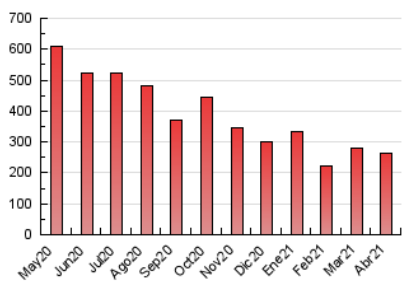

Pàgines (x 1000)