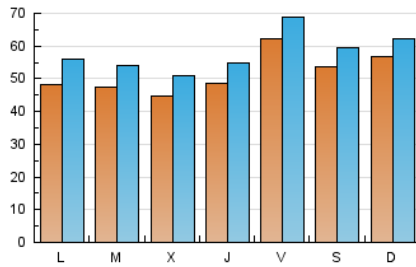

4. Gràfiques (Nacional i Internacional)

4.1 Per dia de la setmana (promig)

N. únics / Visites (x 100)