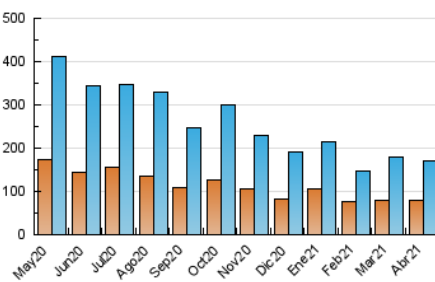

4.3 Per mesos

N. únics / Visites (x 1000)