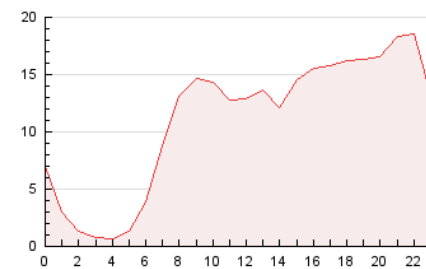

2. Seccions (Nacional)

	PÀGINES	%
HOME	60.069	22.64 %
RESTA	205.267	77.36 %

3. Per dia del mes (Nacional)

Dia	N. únics	Visites	Pàgines	Dia	N. únics	Visites	Pàgines	Dia	N. únics	Visites	Pàgines
1	4.378	4.931	7.316	11	6.796	7.317	10.339	21	5.611	6.339	10.492
2	4.568	4.980	7.997	12	3.885	4.407	7.491	22	5.650	6.469	10.505
3	6.974	7.771	10.919	13	3.795	4.322	7.469	23	6.884	7.480	11.117
4	4.575	5.007	8.652	14	2.954	3.413	5.941	24	4.557	5.040	7.568
5	3.307	3.690	5.942	15	4.559	5.116	8.300	25	4.756	5.342	7.930
6	4.248	4.836	7.807	16	6.868	7.662	10.746	26	3.237	3.749	6.526
7	5.355	6.153	9.753	17	5.279	5.779	8.245	27	3.333	3.827	7.070
8	5.685	6.395	9.507	18	5.952	6.571	9.167	28	3.380	3.863	6.676
9	7.953	8.757	12.176	19	8.484	10.024	15.492	29	3.343	3.836	6.601
10	4.199	4.648	7.066	20	6.893	7.890	13.051	30	4.130	4.718	7.475

4. Gràfiques (Nacional)

4.1 Per dia de la setmana (promig)

N. únics / Visites (x 100)

Pàgines (x 100)

4.2 Per franja horària (promig)

Visites__ (x 1000)

Pàgines (x 1000)

4.3 Per mesos