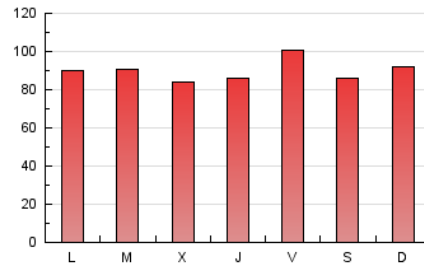

Pàgines (x 100)