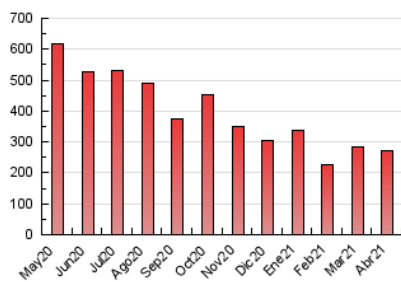

Pàgines (x 1000)