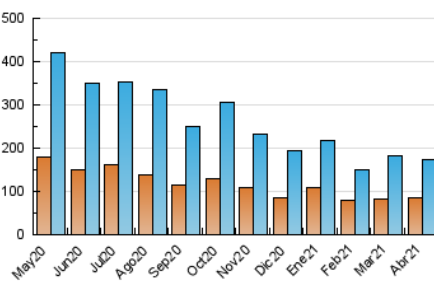

4.3 Per mesos

N. únics / Visites (x 1000)