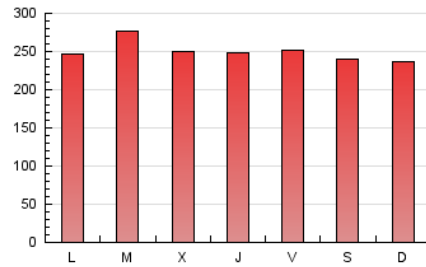

Pàgines (x 100)