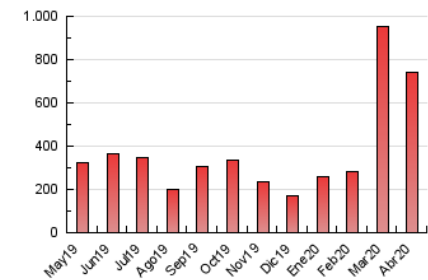

Pàgines (x 1000)