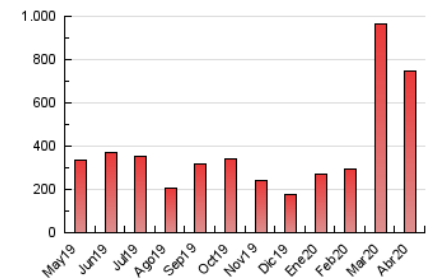

Pàgines (x 1000)