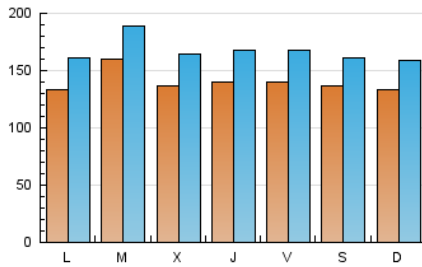

4. Gràfiques (Nacional i Internacional)

4.1 Per dia de la setmana (promig)

N. únics / Visites (x 100)