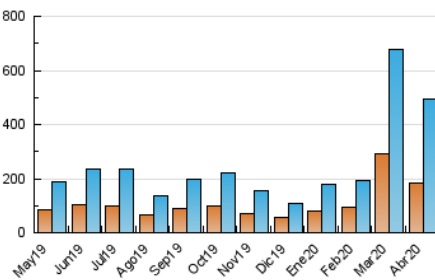

4.3 Per mesos

N. únics / Visites (x 1000)