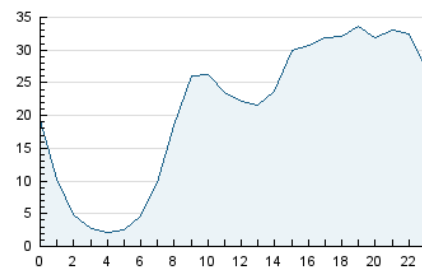

2. Seccions (Nacional i Internacional)

	PÀGINES	%
HOME	121.435	16.19 %
RESTA	628.525	83.81 %

3. Per dia del mes (Nacional i Internacional)

Dia	N. únics	Visites	Pàgines	Dia	N. únics	Visites	Pàgines	Dia	N. únics	Visites	Pàgines
1	19.554	24.452	39.401	11	13.276	15.840	23.215	21	12.693	15.099	23.289
2	19.985	24.227	37.226	12	13.408	15.674	22.555	22	8.342	9.985	15.569
3	17.185	20.507	31.291	13	15.394	18.782	29.027	23	11.428	13.663	19.650
4	15.329	18.170	27.631	14	19.154	22.395	32.593	24	12.237	14.308	21.205
5	14.526	17.572	26.756	15	13.294	15.736	23.369	25	11.264	12.977	19.470
6	14.602	17.431	26.420	16	12.897	15.268	22.577	26	9.565	11.415	17.413
7	21.951	25.920	36.857	17	13.026	15.663	22.762	27	10.307	12.333	18.539
8	18.744	22.108	31.444	18	14.675	17.671	25.795	28	10.157	12.101	17.832
9	15.425	18.262	26.602	19	15.976	18.881	27.748	29	8.461	9.927	14.985
10	13.685	16.484	25.553	20	13.094	15.858	24.832	30	10.308	12.403	18.354

4. Gràfiques (Nacional i Internacional)

4.1 Per dia de la setmana (promig)

N. únics / Visites (x 100)

Pàgines (x 100)

4.2 Per franja horària (promig)

Visites (x 1000)

Pàgines (x 1000)

4.3 Per mesos