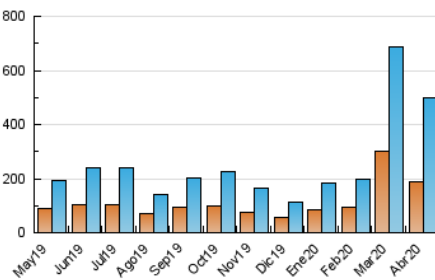

4.3 Per mesos

N. únics / Visites (x 1000)