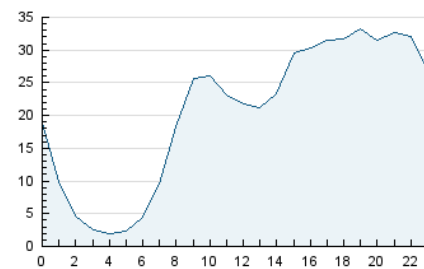

2. Seccions (Nacional)

	PÀGINES	%
HOME	120.143	16.24 %
RESTA	619.469	83.76 %

3. Per dia del mes (Nacional)

Dia	N. únics	Visites	Pàgines	Dia	N. únics	Visites	Pàgines	Dia	N. únics	Visites	Pàgines
1	19.194	24.069	38.857	11	13.012	15.556	22.848	21	12.476	14.866	22.982
2	19.629	23.845	36.700	12	13.125	15.374	22.178	22	8.171	9.802	15.360
3	16.865	20.163	30.859	13	15.174	18.542	28.702	23	11.254	13.482	19.438
4	15.035	17.860	27.274	14	18.894	22.118	32.222	24	12.068	14.133	20.960
5	14.260	17.295	26.401	15	13.048	15.472	23.040	25	11.088	12.790	19.194
6	14.316	17.131	26.020	16	12.673	15.033	22.290	26	9.409	11.249	17.192
7	21.562	25.495	36.292	17	12.782	15.403	22.432	27	10.128	12.145	18.277
8	18.367	21.703	30.925	18	14.442	17.417	25.484	28	9.975	11.910	17.572
9	15.124	17.940	26.159	19	15.748	18.627	27.420	29	8.289	9.743	14.750
10	13.415	16.192	25.156	20	12.892	15.636	24.538	30	10.102	12.190	18.090

4. Gràfiques (Nacional)

4.1 Per dia de la setmana (promig)

N. únics / Visites (x 100)

Pàgines (x 100)

4.2 Per franja horària (promig)

Visites (x 1000)

Pàgines (x 1000)

4.3 Per mesos