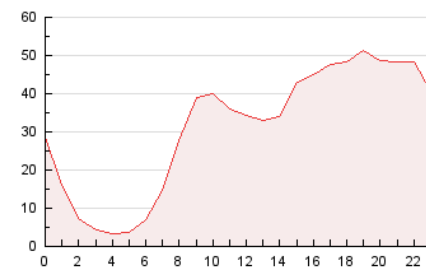

2. Seccions (Nacional i Internacional)

	PÀGINES	%
HOME	121.435	16.19 %
RESTA	628.525	83.81 %

3. Per dia del mes (Nacional i Internacional)

Dia	N. únics	Visites	Pàgines	Dia	N. únics	Visites	Pàgines	Dia	N. únics	Visites	Pàgines
1	19.554	24.452	39.401	11	13.276	15.840	23.215	21	12.693	15.099	23.289
2	19.985	24.227	37.226	12	13.408	15.674	22.555	22	8.342	9.985	15.569
3	17.185	20.507	31.291	13	15.394	18.782	29.027	23	11.428	13.663	19.650
4	15.329	18.170	27.631	14	19.154	22.395	32.593	24	12.237	14.308	21.205
5	14.526	17.572	26.756	15	13.294	15.736	23.369	25	11.264	12.977	19.470
6	14.602	17.431	26.420	16	12.897	15.268	22.577	26	9.565	11.415	17.413
7	21.951	25.920	36.857	17	13.026	15.663	22.762	27	10.307	12.333	18.539
8	18.744	22.108	31.444	18	14.675	17.671	25.795	28	10.157	12.101	17.832
9	15.425	18.262	26.602	19	15.976	18.881	27.748	29	8.461	9.927	14.985
10	13.685	16.484	25.553	20	13.094	15.858	24.832	30	10.308	12.403	18.354

4. Gràfiques (Nacional i Internacional)

4.1 Per dia de la setmana (promig)

N. únics / Visites (x 100)

Pàgines (x 100)

4.2 Per franja horària (promig)

Visites (x 1000)

Pàgines (x 1000)

4.3 Per mesos