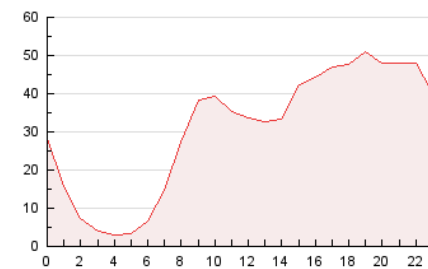

2. Seccions (Nacional)

	PÀGINES	%
HOME	120.143	16.24 %
RESTA	619.469	83.76 %

3. Per dia del mes (Nacional)

Dia	N. únics	Visites	Pàgines	Dia	N. únics	Visites	Pàgines	Dia	N. únics	Visites	Pàgines
1	19.194	24.069	38.857	11	13.012	15.556	22.848	21	12.476	14.866	22.982
2	19.629	23.845	36.700	12	13.125	15.374	22.178	22	8.171	9.802	15.360
3	16.865	20.163	30.859	13	15.174	18.542	28.702	23	11.254	13.482	19.438
4	15.035	17.860	27.274	14	18.894	22.118	32.222	24	12.068	14.133	20.960
5	14.260	17.295	26.401	15	13.048	15.472	23.040	25	11.088	12.790	19.194
6	14.316	17.131	26.020	16	12.673	15.033	22.290	26	9.409	11.249	17.192
7	21.562	25.495	36.292	17	12.782	15.403	22.432	27	10.128	12.145	18.277
8	18.367	21.703	30.925	18	14.442	17.417	25.484	28	9.975	11.910	17.572
9	15.124	17.940	26.159	19	15.748	18.627	27.420	29	8.289	9.743	14.750
10	13.415	16.192	25.156	20	12.892	15.636	24.538	30	10.102	12.190	18.090

4. Gràfiques (Nacional)

4.1 Per dia de la setmana (promig)

N. únics / Visites (x 100)

Pàgines (x 100)

4.2 Per franja horària (promig)

Visites (x 1000)

Pàgines (x 1000)

4.3 Per mesos