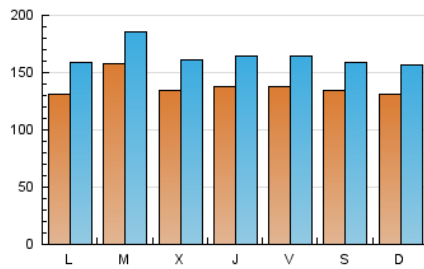

4. Gràfiques (Nacional)

4.1 Per dia de la setmana (promig)

N. únics / Visites (x 100)