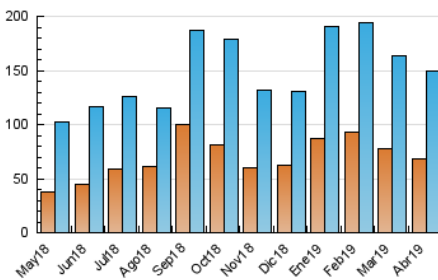

4.3 Per mesos

N. únics / Visites (x 1000)