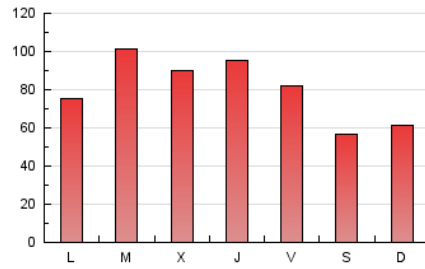

Pàgines (x 100)