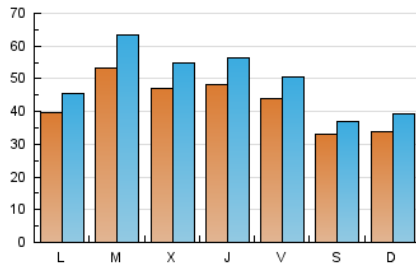

4. Gràfiques (Nacional i Internacional)

4.1 Per dia de la setmana (promig)

N. únics / Visites (x 100)