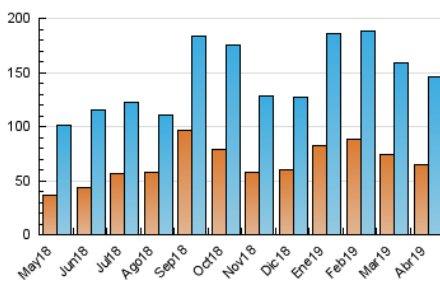

#### 3. Per dia del mes (Nacional)

Dia	N. únics	Visites	Pàgines	Dia	N. únics	Visites	Pàgines	Dia	N. únics	Visites	Pàgines
1	3.120	3.654	6.465	11	2.658	3.131	5.474	21	2.898	3.216	4.893
2	4.081	4.823	8.174	12	2.529	2.985	5.324	22	2.421	2.710	4.350
3	5.213	5.997	9.439	13	3.108	3.467	5.149	23	2.387	2.771	4.467
4	4.090	4.724	8.758	14	2.905	3.223	4.775	24	4.625	5.675	10.242
5	3.754	4.391	8.153	15	5.754	6.470	9.395	25	4.822	5.915	10.735
6	2.904	3.284	5.433	16	8.644	10.244	15.626	26	4.883	5.706	9.249
7	2.623	3.008	5.300	17	5.413	6.201	9.509	27	3.028	3.426	5.614
8	3.635	4.268	7.445	18	7.206	8.245	12.306	28	4.681	5.963	9.067
9	4.153	4.843	7.884	19	5.967	6.683	9.309	29	4.273	5.078	9.078
10	2.964	3.540	5.979	20	3.765	4.192	6.071	30	6.669	8.219	13.622

##### 4.1 Per dia de la setmana (promig)

N. únics / Visites (x 100)

Pàgines (x 100)

##### 4.2 Per franja horària (promig)

Visites (x 1000)

Pàgines (x 1000)

##### 4.3 Per mesos

N. únics / Visites (x 1000)

Pàgines (x 1000)