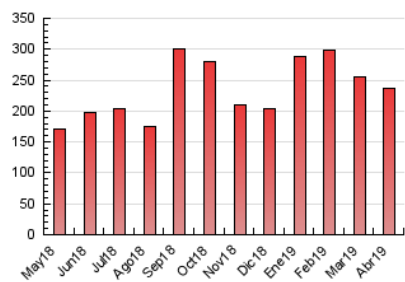

#### 3. Per dia del mes (Nacional)

Dia	N. únics	Visites	Pàgines	Dia	N. únics	Visites	Pàgines	Dia	N. únics	Visites	Pàgines
1	3.120	3.654	6.465	11	2.658	3.131	5.474	21	2.898	3.216	4.893
2	4.081	4.823	8.174	12	2.529	2.985	5.324	22	2.421	2.710	4.350
3	5.213	5.997	9.439	13	3.108	3.467	5.149	23	2.387	2.771	4.467
4	4.090	4.724	8.758	14	2.905	3.223	4.775	24	4.625	5.675	10.242
5	3.754	4.391	8.153	15	5.754	6.470	9.395	25	4.822	5.915	10.735
6	2.904	3.284	5.433	16	8.644	10.244	15.626	26	4.883	5.706	9.249
7	2.623	3.008	5.300	17	5.413	6.201	9.509	27	3.028	3.426	5.614
8	3.635	4.268	7.445	18	7.206	8.245	12.306	28	4.681	5.963	9.067
9	4.153	4.843	7.884	19	5.967	6.683	9.309	29	4.273	5.078	9.078
10	2.964	3.540	5.979	20	3.765	4.192	6.071	30	6.669	8.219	13.622

##### 4.1 Per dia de la setmana (promig)

N. únics / Visites (x 100)

Pàgines (x 100)

##### 4.2 Per franja horària (promig)

Visites (x 1000)

Pàgines (x 1000)

##### 4.3 Per mesos

N. únics / Visites (x 1000)

Pàgines (x 1000)