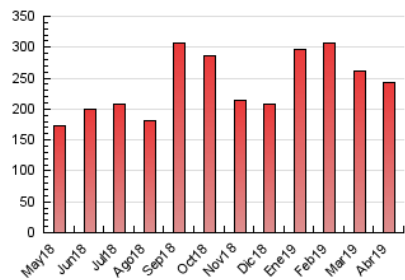

Pàgines (x 1000)