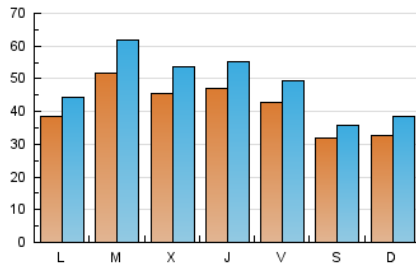

4. Gràfiques (Nacional)

4.1 Per dia de la setmana (promig)

N. únics / Visites (x 100)