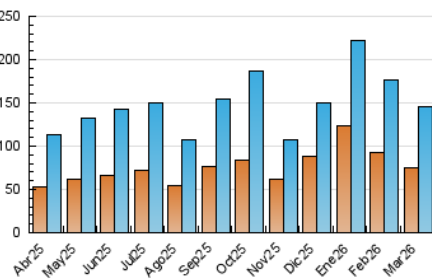

4.3 Per mesos

N. únics / Visites (x 1000)