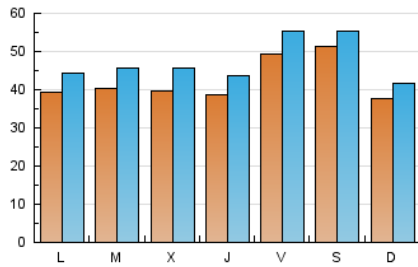

4. Gràfiques (Nacional i Internacional)

4.1 Per dia de la setmana (promig)

N. únics / Visites (x 100)