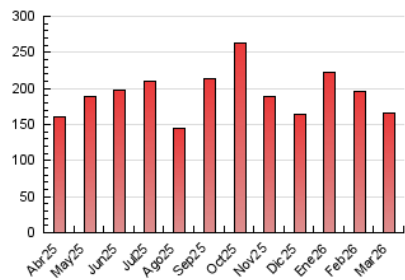

Pàgines (x 1000)