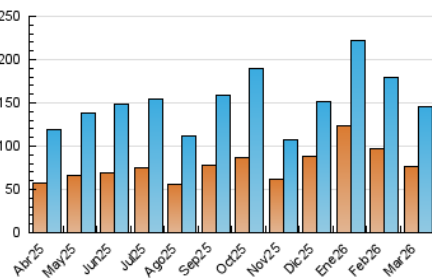

4.3 Per mesos

N. únics / Visites (x 1000)