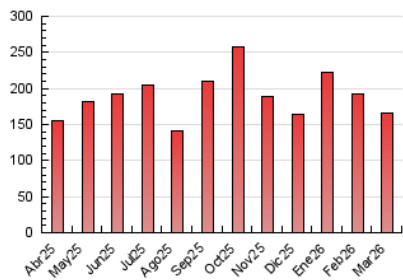

Pàgines (x 1000)