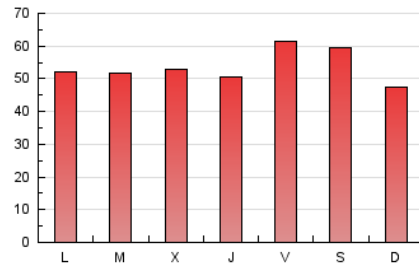

Pàgines (x 100)