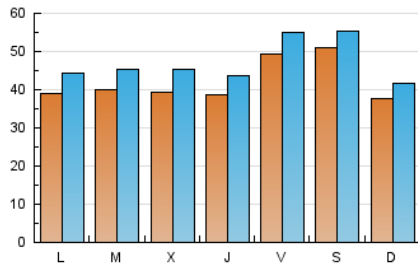

4. Gràfiques (Nacional)

4.1 Per dia de la setmana (promig)

N. únics / Visites (x 100)