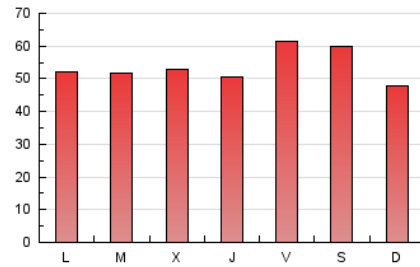

Pàgines (x 100)