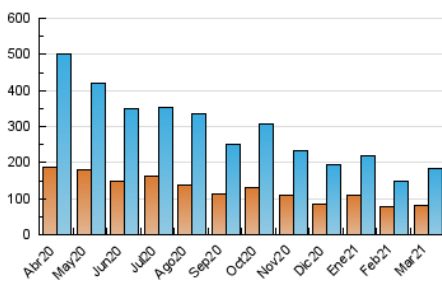

4.3 Per mesos

N. únics / Visites (x 1000)