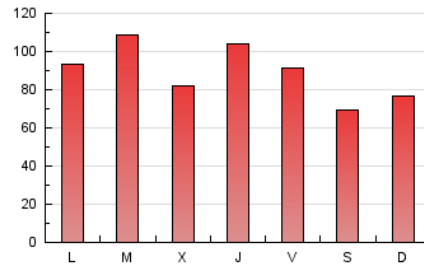

Pàgines (x 100)