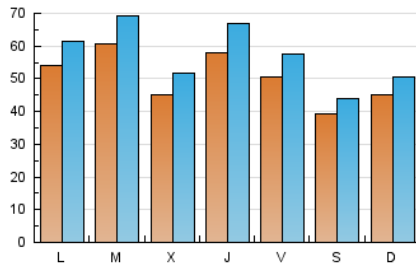

4. Gràfiques (Nacional)

4.1 Per dia de la setmana (promig)

N. únics / Visites (x 100)