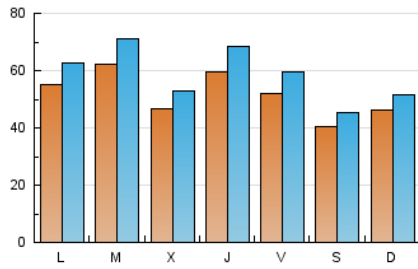

4. Gràfiques (Nacional i Internacional)

4.1 Per dia de la setmana (promig)

N. únics / Visites (x 100)