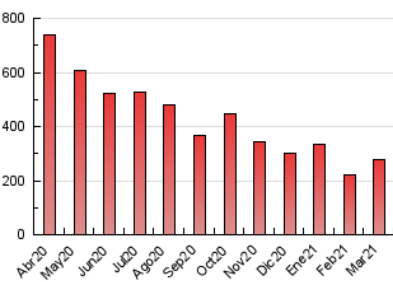

Pàgines (x 1000)