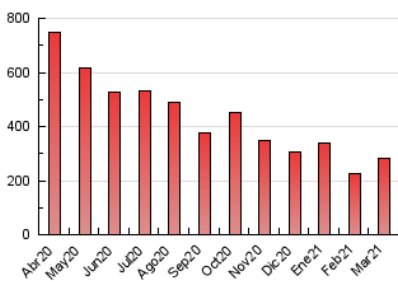

Pàgines (x 1000)