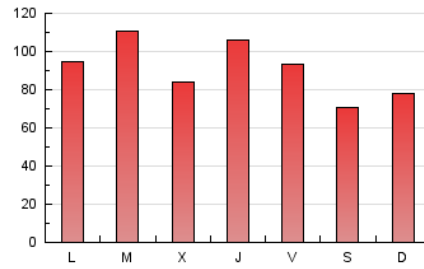

Pàgines (x 100)