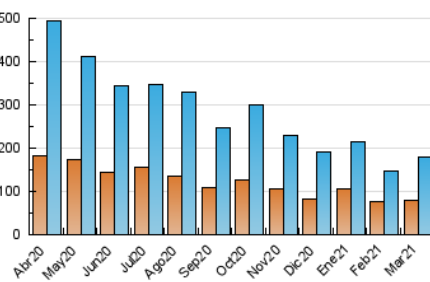

4.3 Per mesos

N. únics / Visites (x 1000)