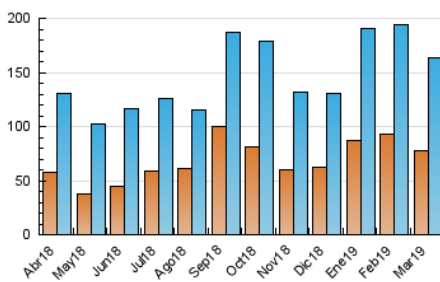

4.3 Per mesos

N. únics / Visites (x 1000)