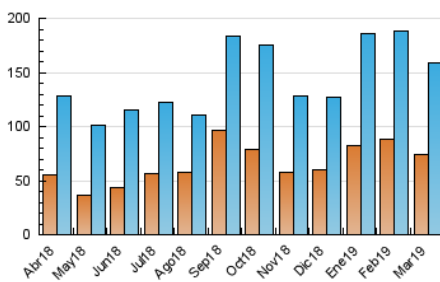

4.3 Per mesos

N. únics / Visites (x 1000)