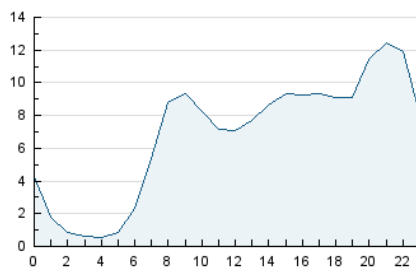

### 3. Per dia del mes (Nacional i Internacional)

Dia	N. únics	Visites	Pàgines	Dia	N. únics	Visites	Pàgines	Dia	N. únics	Visites	Pàgines
1	5.509	6.403	9.833	11	3.223	3.747	6.540	21	3.259	3.810	6.326
2	6.080	6.861	10.121	12	3.352	3.795	6.372	22	3.466	4.034	6.829
3	6.124	6.979	12.628	13	4.776	5.473	8.332	23	4.399	4.950	7.389
4	10.676	12.504	19.774	14	2.959	3.394	5.592	24	7.534	8.395	12.577
5	5.961	6.791	11.272	15	2.036	2.372	4.088	25	6.180	7.081	11.641
6	4.133	4.703	7.659	16	2.814	3.159	4.660	26	6.239	7.180	11.326
7	4.716	5.456	8.632	17	3.363	3.712	5.773	27	5.780	6.663	10.721
8	4.869	5.880	9.929	18	2.584	2.989	5.438	28	5.497	6.358	10.675
9	3.237	3.726	5.960	19	1.923	2.232	3.883	29	4.666	5.444	8.995
10	2.703	3.078	5.419	20	3.023	3.547	5.800	30	7.817	8.767	11.664
								31	3.717	4.143	6.328

4. Gràfiques (Nacional i Internacional)

4.1 Per dia de la setmana (promig)

N. únics / Visites (x 100)

Pàgines (x 100)

4.2 Per franja horària (promig)

Visites (x 1000)

Pàgines (x 1000)

4.3 Per mesos