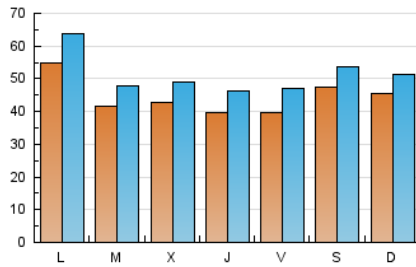

4. Gràfiques (Nacional)

4.1 Per dia de la setmana (promig)

N. únics / Visites (x 100)