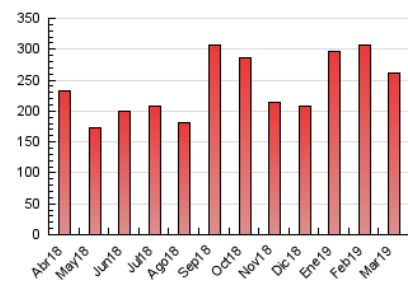

Pàgines (x 1000)