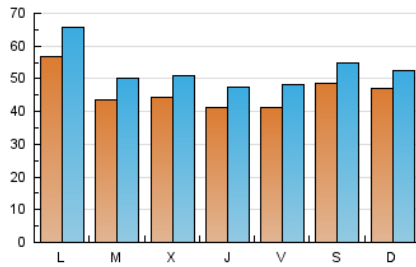

4. Gràfiques (Nacional i Internacional)

4.1 Per dia de la setmana (promig)

N. únics / Visites (x 100)