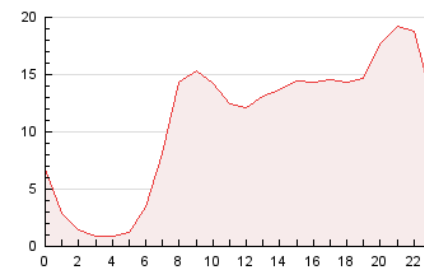

### 3. Per dia del mes (Nacional i Internacional)

Dia	N. únics	Visites	Pàgines	Dia	N. únics	Visites	Pàgines	Dia	N. únics	Visites	Pàgines
1	5.509	6.403	9.833	11	3.223	3.747	6.540	21	3.259	3.810	6.326
2	6.080	6.861	10.121	12	3.352	3.795	6.372	22	3.466	4.034	6.829
3	6.124	6.979	12.628	13	4.776	5.473	8.332	23	4.399	4.950	7.389
4	10.676	12.504	19.774	14	2.959	3.394	5.592	24	7.534	8.395	12.577
5	5.961	6.791	11.272	15	2.036	2.372	4.088	25	6.180	7.081	11.641
6	4.133	4.703	7.659	16	2.814	3.159	4.660	26	6.239	7.180	11.326
7	4.716	5.456	8.632	17	3.363	3.712	5.773	27	5.780	6.663	10.721
8	4.869	5.880	9.929	18	2.584	2.989	5.438	28	5.497	6.358	10.675
9	3.237	3.726	5.960	19	1.923	2.232	3.883	29	4.666	5.444	8.995
10	2.703	3.078	5.419	20	3.023	3.547	5.800	30	7.817	8.767	11.664
								31	3.717	4.143	6.328

4. Gràfiques (Nacional i Internacional)

4.1 Per dia de la setmana (promig)

N. únics / Visites (x 100)

Pàgines (x 100)

4.2 Per franja horària (promig)

Visites (x 1000)

Pàgines (x 1000)

4.3 Per mesos