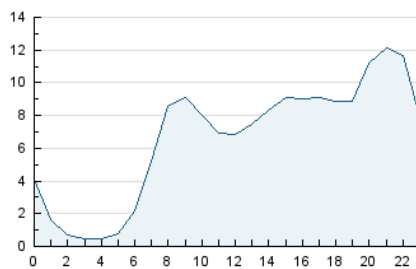

#### 3. Per dia del mes (Nacional)

Dia	N. únics	Visites	Pàgines	Dia	N. únics	Visites	Pàgines	Dia	N. únics	Visites	Pàgines
1	5.367	6.251	9.597	11	3.053	3.562	6.300	21	3.165	3.713	6.185
2	5.948	6.717	9.942	12	3.181	3.613	6.141	22	3.396	3.959	6.725
3	6.002	6.851	12.452	13	4.604	5.290	8.112	23	4.260	4.799	7.206
4	10.370	12.176	19.336	14	2.858	3.279	5.419	24	7.384	8.240	12.397
5	5.722	6.538	10.875	15	1.948	2.280	3.954	25	6.018	6.904	11.375
6	3.963	4.518	7.410	16	2.743	3.081	4.573	26	6.093	7.029	11.061
7	4.580	5.305	8.437	17	3.283	3.618	5.653	27	5.614	6.479	10.460
8	4.750	5.746	9.718	18	2.438	2.840	5.251	28	5.303	6.148	10.375
9	3.117	3.600	5.781	19	1.719	2.023	3.631	29	4.464	5.237	8.749
10	2.589	2.958	5.284	20	2.871	3.388	5.603	30	7.657	8.591	11.458
								31	3.570	3.991	6.160

4. Gràfiques (Nacional)

4.1 Per dia de la setmana (promig)

N. únics / Visites (x 100)

Pàgines (x 100)

4.2 Per franja horària (promig)

Visites (x 1000)

Pàgines (x 1000)

4.3 Per mesos