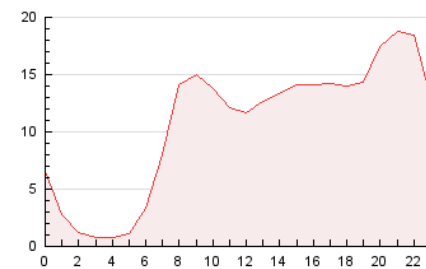

#### 3. Per dia del mes (Nacional)

Dia	N. únics	Visites	Pàgines	Dia	N. únics	Visites	Pàgines	Dia	N. únics	Visites	Pàgines
1	5.367	6.251	9.597	11	3.053	3.562	6.300	21	3.165	3.713	6.185
2	5.948	6.717	9.942	12	3.181	3.613	6.141	22	3.396	3.959	6.725
3	6.002	6.851	12.452	13	4.604	5.290	8.112	23	4.260	4.799	7.206
4	10.370	12.176	19.336	14	2.858	3.279	5.419	24	7.384	8.240	12.397
5	5.722	6.538	10.875	15	1.948	2.280	3.954	25	6.018	6.904	11.375
6	3.963	4.518	7.410	16	2.743	3.081	4.573	26	6.093	7.029	11.061
7	4.580	5.305	8.437	17	3.283	3.618	5.653	27	5.614	6.479	10.460
8	4.750	5.746	9.718	18	2.438	2.840	5.251	28	5.303	6.148	10.375
9	3.117	3.600	5.781	19	1.719	2.023	3.631	29	4.464	5.237	8.749
10	2.589	2.958	5.284	20	2.871	3.388	5.603	30	7.657	8.591	11.458
								31	3.570	3.991	6.160

4. Gràfiques (Nacional)

4.1 Per dia de la setmana (promig)

N. únics / Visites (x 100)

Pàgines (x 100)

4.2 Per franja horària (promig)

Visites (x 1000)

Pàgines (x 1000)

4.3 Per mesos