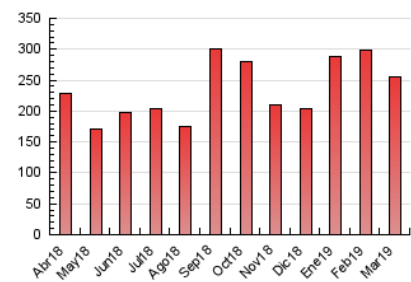

Pàgines (x 1000)