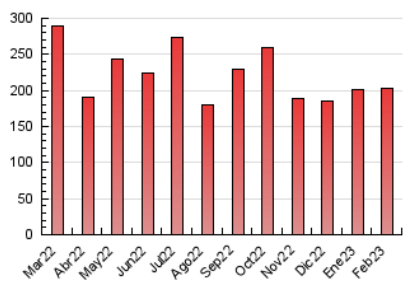

Pàgines (x 1000)