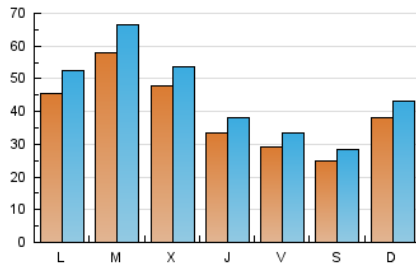

4. Gràfiques (Nacional i Internacional)

4.1 Per dia de la setmana (promig)

N. únics / Visites (x 100)