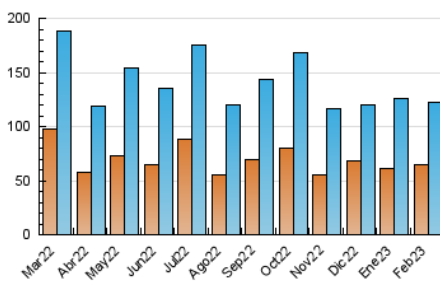

4.3 Per mesos

N. únics / Visites (x 1000)