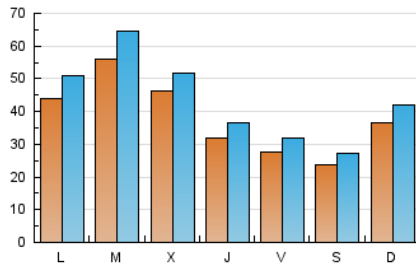

4. Gràfiques (Nacional)

4.1 Per dia de la setmana (promig)

N. únics / Visites (x 100)