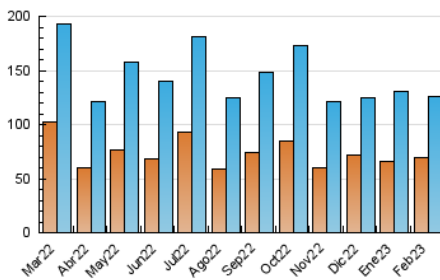

4.3 Per mesos

N. únics / Visites (x 1000)