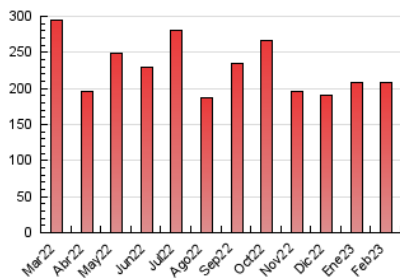

Pàgines (x 1000)