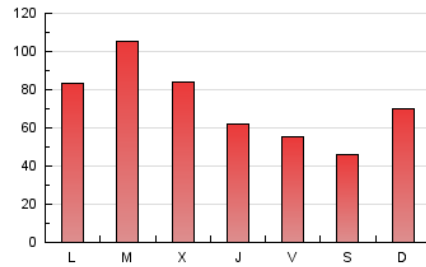

Pàgines (x 100)