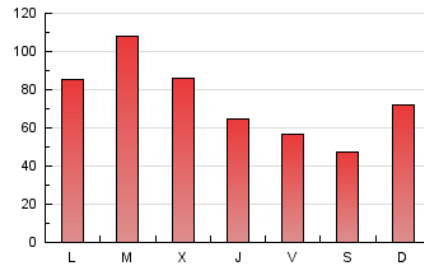

Pàgines (x 100)