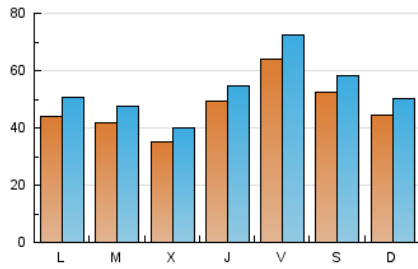

1. Xifres totals i promitjos (Nacional i Internacional)

MES - ANY	NAVEGADORS ÚNICS	VISITES	PÀGINES
Febrer - 2021	78.985	149.197	225.212
PROMIG DIARI	5.759	6.487	9.792
PROMIG DILLUNS-DIVENDRES	5.859	6.623	10.125
PROMIG DISSABTE-DIUMENGE	5.531	6.176	9.030
PÀGINES / VISITES	1,51		
DURADA MITJA VISITES	0:01:00		
DURADA MITJA PÀGINES	0:01:58		

2. Seccions (Nacional i Internacional)

	PÀGINES	%
HOME	44.744	19.87 %
RESTA	180.468	80.13 %

3. Per dia del mes (Nacional i Internacional)

Dia	N. únics	Visites	Pàgines	Dia	N. únics	Visites	Pàgines	Dia	N. únics	Visites	Pàgines
1	6.428	7.332	11.243	11	1.334	1.404	2.341	21	7.142	8.117	11.919
2	4.889	5.587	8.819	12	2	2	2	22	5.260	6.055	9.999
3	3.381	3.937	6.731	13	1	1	1	23	6.279	7.099	10.484
4	5.358	6.060	9.794	14	*	*	*	24	5.783	6.509	10.092
5	7.857	8.647	12.330	15	*	*	*	25	13.095	14.342	19.916
6	6.660	7.299	10.867	16	*	*	*	26	12.341	14.236	20.506
7	4.868	5.431	8.317	17	*	*	*	27	9.302	10.234	14.122
8	5.887	6.840	11.331	18	*	*	*	28	5.791	6.454	9.345
9	5.555	6.325	10.285	19	5.387	6.052	9.462				
10	4.913	5.540	8.667	20	4.950	5.694	8.639				

[*] Dades no disponibles per causes tècniques.

4. Gràfiques (Nacional i Internacional)

4.1 Per dia de la setmana (promig)

N. únics / Visites (x 100)

Pàgines (x 100)

4.2 Per franja horària (promig)

Visites (x 1000)