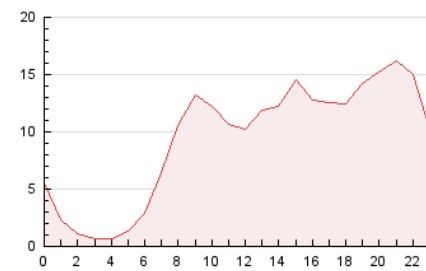

Pàgines (x 1000)