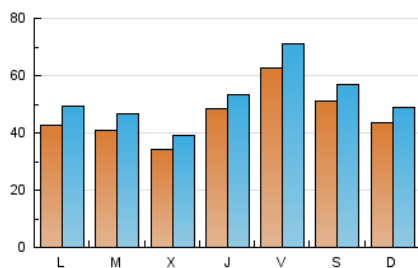

4. Gràfiques (Nacional)

4.1 Per dia de la setmana (promig)

N. únics / Visites (x 100)