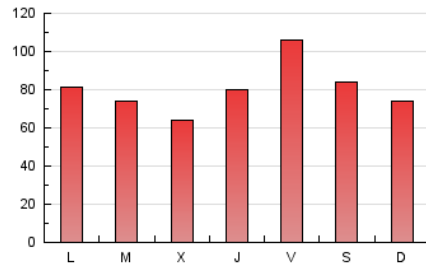

2. Seccions (Nacional i Internacional)

	PÀGINES	%
HOME	44.744	19.87 %
RESTA	180.468	80.13 %

3. Per dia del mes (Nacional i Internacional)

Dia	N. únics	Visites	Pàgines	Dia	N. únics	Visites	Pàgines	Dia	N. únics	Visites	Pàgines
1	6.428	7.332	11.243	11	1.334	1.404	2.341	21	7.142	8.117	11.919
2	4.889	5.587	8.819	12	2	2	2	22	5.260	6.055	9.999
3	3.381	3.937	6.731	13	1	1	1	23	6.279	7.099	10.484
4	5.358	6.060	9.794	14	*	*	*	24	5.783	6.509	10.092
5	7.857	8.647	12.330	15	*	*	*	25	13.095	14.342	19.916
6	6.660	7.299	10.867	16	*	*	*	26	12.341	14.236	20.506
7	4.868	5.431	8.317	17	*	*	*	27	9.302	10.234	14.122
8	5.887	6.840	11.331	18	*	*	*	28	5.791	6.454	9.345
9	5.555	6.325	10.285	19	5.387	6.052	9.462				
10	4.913	5.540	8.667	20	4.950	5.694	8.639				

[*] Dades no disponibles per causes tècniques.

4. Gràfiques (Nacional i Internacional)

4.1 Per dia de la setmana (promig)

N. únics / Visites (x 100)

Pàgines (x 100)

4.2 Per franja horària (promig)

Visites (x 1000)