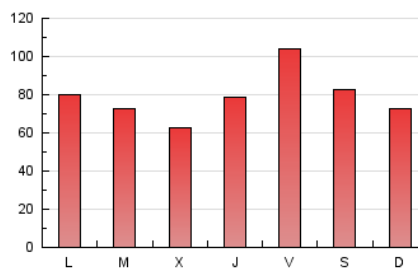

2. Seccions (Nacional)

	PÀGINES	%
HOME	44.293	20.02 %
RESTA	176.942	79.98 %

3. Per dia del mes (Nacional)

Dia	N. únics	Visites	Pàgines	Dia	N. únics	Visites	Pàgines	Dia	N. únics	Visites	Pàgines
1	6.290	7.187	11.064	11	1.304	1.373	2.307	21	6.974	7.945	11.716
2	4.774	5.470	8.671	12	1	1	1	22	5.113	5.896	9.798
3	3.256	3.806	6.558	13	1	1	1	23	6.131	6.948	10.297
4	5.220	5.919	9.639	14	*	*	*	24	5.643	6.366	9.904
5	7.679	8.467	12.109	15	*	*	*	25	12.850	14.090	19.608
6	6.514	7.150	10.695	16	*	*	*	26	12.069	13.954	20.152
7	4.736	5.295	8.164	17	*	*	*	27	9.117	10.038	13.903
8	5.716	6.662	11.100	18	*	*	*	28	5.649	6.309	9.177
9	5.402	6.169	10.072	19	5.285	5.945	9.318				
10	4.773	5.397	8.486	20	4.814	5.554	8.495				

[*] Dades no disponibles per causes tècniques.

4. Gràfiques (Nacional)

4.1 Per dia de la setmana (promig)

N. únics / Visites (x 100)

Pàgines (x 100)

4.2 Per franja horària (promig)

Visites (x 1000)

Pàgines (x 1000)