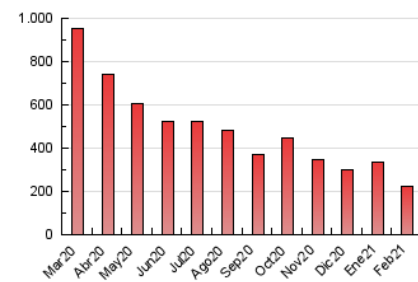

Pàgines (x 1000)