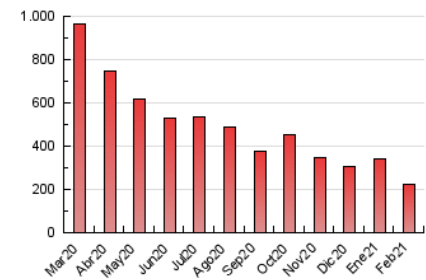

Pàgines (x 1000)