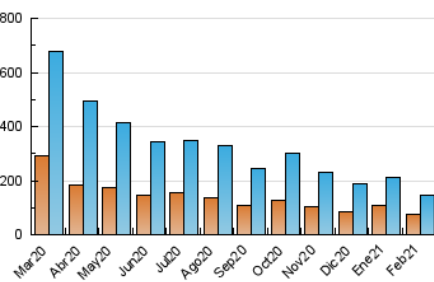

4.3 Per mesos

N. únics / Visites (x 1000)