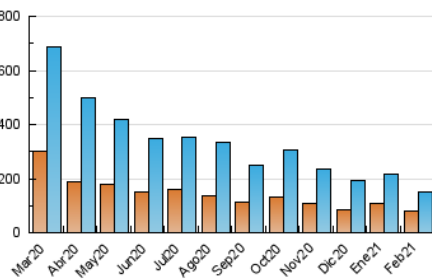

4.3 Per mesos

N. únics / Visites (x 1000)