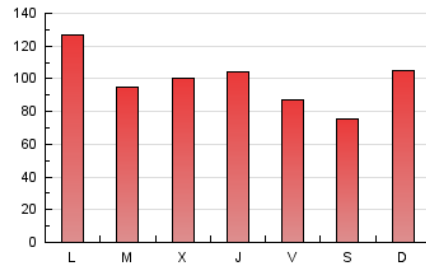

Pàgines (x 100)