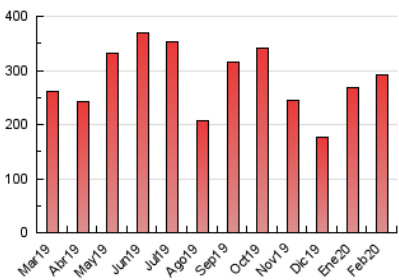

Pàgines (x 1000)