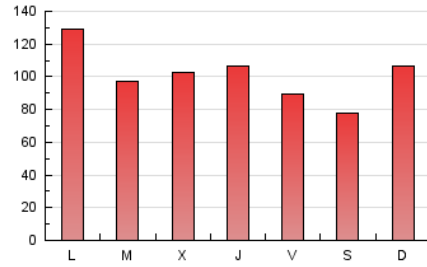

Pàgines (x 100)