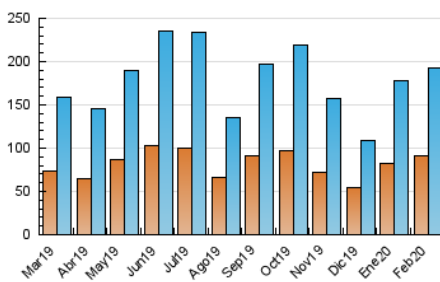

4.3 Per mesos

N. únics / Visites (x 1000)