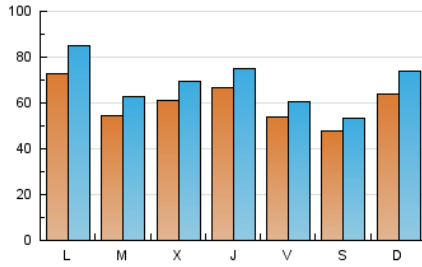

4. Gràfiques (Nacional i Internacional)

4.1 Per dia de la setmana (promig)

N. únics / Visites (x 100)