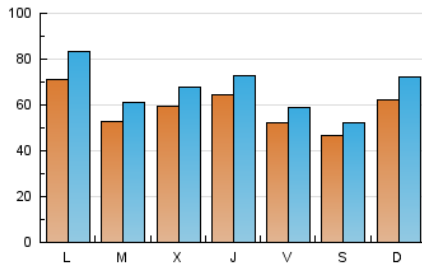

4. Gràfiques (Nacional)

4.1 Per dia de la setmana (promig)

N. únics / Visites (x 100)