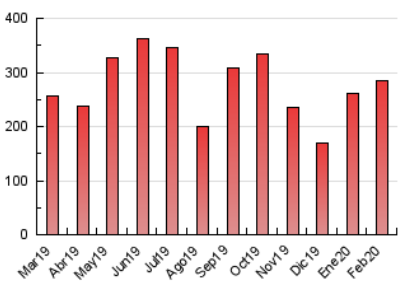

Pàgines (x 1000)