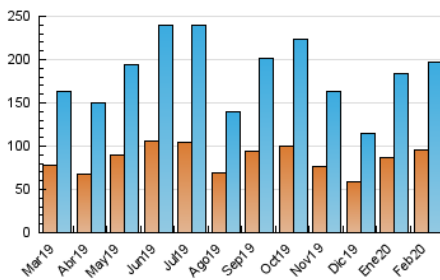

4.3 Per mesos

N. únics / Visites (x 1000)