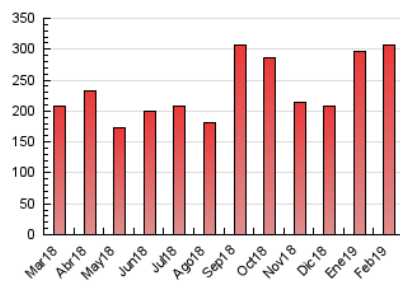

Pàgines (x 1000)