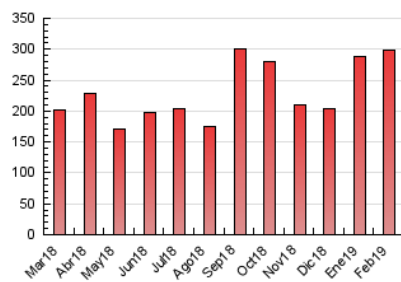

Pàgines (x 1000)