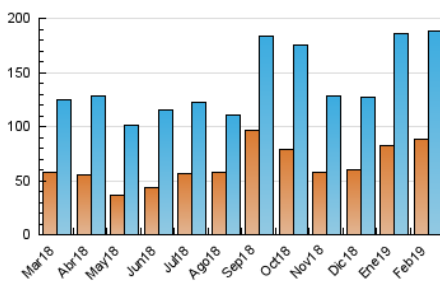

4.3 Per mesos

N. únics / Visites (x 1000)