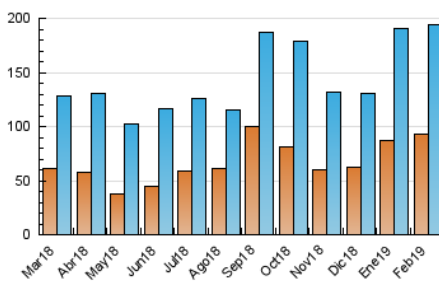

4.3 Per mesos

N. únics / Visites (x 1000)