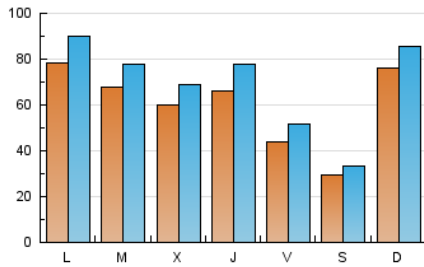

4. Gràfiques (Nacional i Internacional)

4.1 Per dia de la setmana (promig)

N. únics / Visites (x 100)