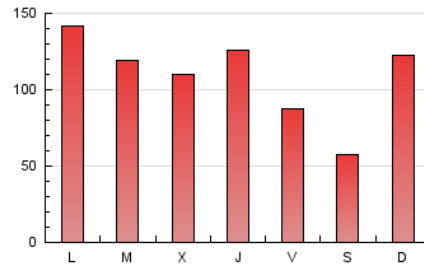

Pàgines (x 100)