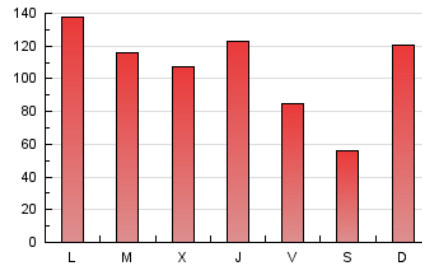

Pàgines (x 100)