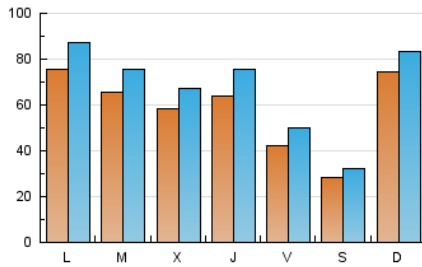

4. Gràfiques (Nacional)

4.1 Per dia de la setmana (promig)

N. únics / Visites (x 100)