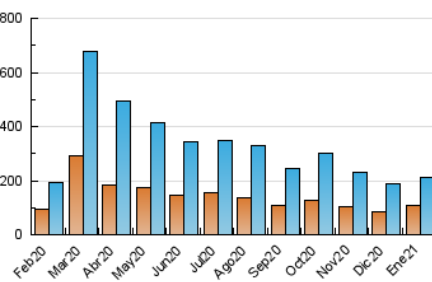

4.3 Per mesos

N. únics / Visites (x 1000)