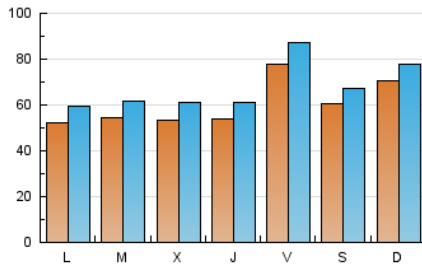

4. Gràfiques (Nacional)

4.1 Per dia de la setmana (promig)

N. únics / Visites (x 100)