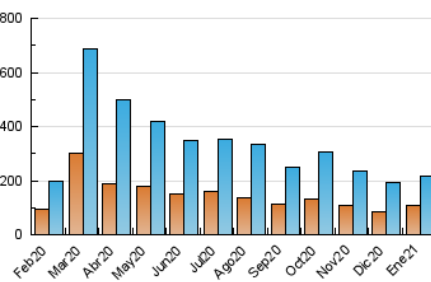

4.3 Per mesos

N. únics / Visites (x 1000)