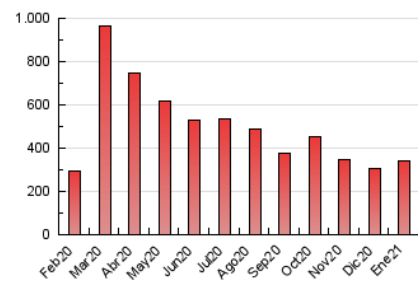

Pàgines (x 1000)