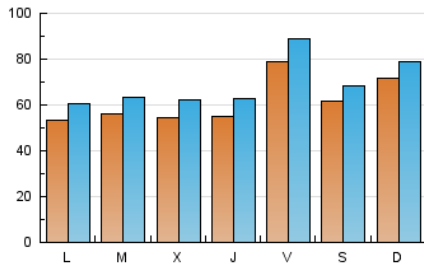

4. Gràfiques (Nacional i Internacional)

4.1 Per dia de la setmana (promig)

N. únics / Visites (x 100)