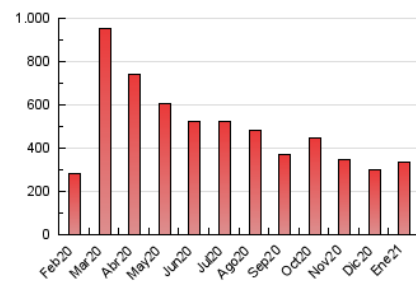

Pàgines (x 1000)