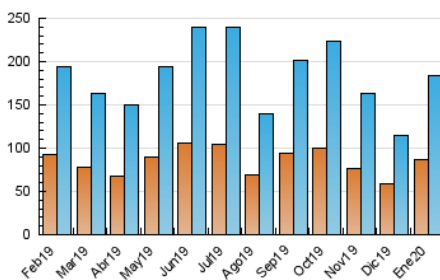

4.3 Per mesos

N. únics / Visites (x 1000)