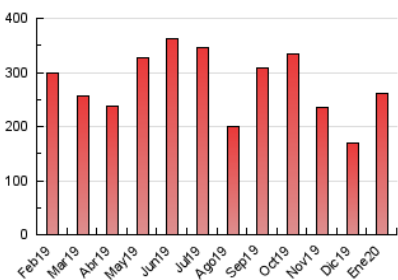

##### 4.2 Per franja horària (promig)

Visites (x 1000)

Pàgines (x 1000)

##### 4.3 Per mesos

N. únics / Visites (x 1000)

Pàgines (x 1000)