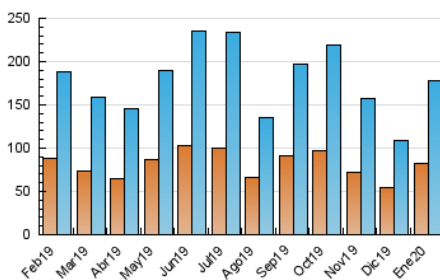

##### 4.1 Per dia de la setmana (promig)

N. únics / Visites (x 100)

Pàgines (x 100)

##### 4.2 Per franja horària (promig)

Visites (x 1000)

Pàgines (x 1000)

##### 4.3 Per mesos

N. únics / Visites (x 1000)

Pàgines (x 1000)