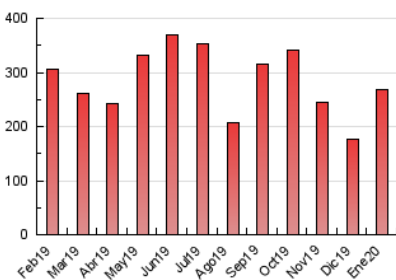

Pàgines (x 1000)