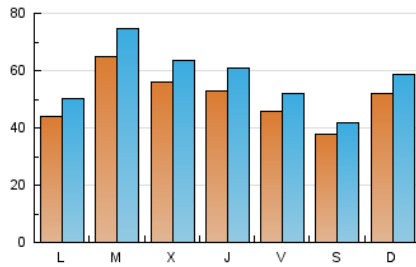

4. Gràfiques (Nacional)

4.1 Per dia de la setmana (promig)

N. únics / Visites (x 100)