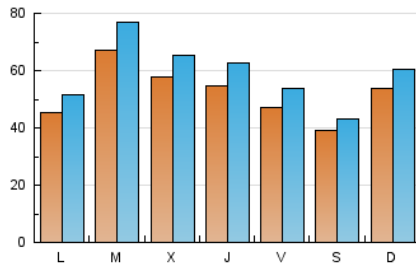

4. Gràfiques (Nacional i Internacional)

4.1 Per dia de la setmana (promig)

N. únics / Visites (x 100)