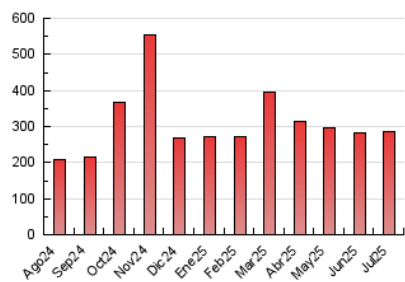

Páginas (x 1000)