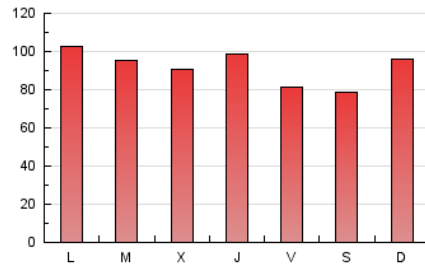

DIARI  LAVEU

1. Cifras totales y promedios (Nacional e Internacional)

MES - AÑO	NAVEGADORES UNICOS	VISITAS	PAGINAS
Julio - 2025	84.808	191.520	285.531
PROMEDIO DIARIO	5.053	6.010	9.211
PROMEDIO LUNES-VIERNES	5.077	6.080	9.370
PROMEDIO SABADO-DOMINGO	4.987	5.811	8.752
PAGINAS / VISITAS	1,53		
DURACION MEDIA VISITAS	0:02:26		
TIEMPO INTERACCIÓN MEDIO	0:02:50		

2. Secciones (Nacional e Internacional)

	PAGINAS	%
HOME	52.605	18.42 %
RESTO	232.926	81.58 %

3. Por día del mes (Nacional e Internacional)

Día	N. únicos	Visitas	Páginas	Día	N. únicos	Visitas	Páginas	Día	N. únicos	Visitas	Páginas
1	6.234	7.538	11.649	11	4.524	5.238	7.938	21	4.453	5.344	7.932
2	5.150	6.283	10.351	12	3.537	4.261	6.552	22	4.167	5.023	7.854
3	7.363	8.610	12.677	13	3.631	4.353	7.125	23	4.846	5.826	9.078
4	3.736	4.521	7.378	14	5.059	6.054	9.560	24	5.124	6.160	10.131
5	4.451	5.139	8.005	15	4.038	4.703	7.353	25	4.544	5.396	8.927
6	4.902	5.839	8.580	16	4.106	4.928	7.286	26	4.617	5.287	8.233
7	5.436	6.386	9.461	17	3.494	4.303	6.542	27	6.892	7.803	11.583
8	3.555	4.330	6.805	18	4.180	5.093	8.222	28	7.946	9.582	14.074
9	4.153	4.951	7.650	19	4.973	6.063	8.727	29	7.538	9.253	13.855
10	5.368	6.242	9.453	20	6.889	7.739	11.214	30	5.802	7.086	10.803
								31	5.949	6.981	10.533

4. Gráficas (Nacional e Internacional)

4.1 Por día de la semana (promedio)

N. únicos / Visitas (x 100)

Páginas (x 100)

4.2 Por franja horaria (promedio)

Visitas_ (x 1000)

Páginas (x 1000)

4.3 Por meses