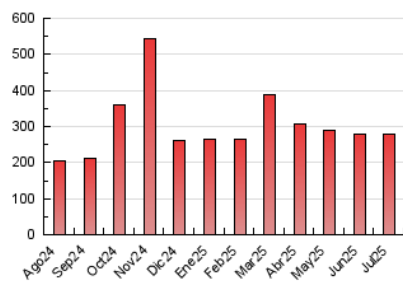

1. Cifras totales y promedios (Nacional)

MES - AÑO	NAVEGADORES UNICOS	VISITAS	PAGINAS
Julio - 2025	80.892	185.189	278.151
PROMEDIO DIARIO	4.893	5.835	8.973
PROMEDIO LUNES-VIERNES	4.912	5.899	9.121
PROMEDIO SABADO-DOMINGO	4.838	5.651	8.547
PAGINAS / VISITAS	1,54		
DURACION MEDIA VISITAS	0:02:28		
TIEMPO INTERACCIÓN MEDIO	0:02:57		

2. Secciones (Nacional)

	PAGINAS	%
HOME	51.233	18.42 %
RESTO	226.918	81.58 %

3. Por día del mes (Nacional)

Día	N. únicos	Visitas	Páginas	Día	N. únicos	Visitas	Páginas	Día	N. únicos	Visitas	Páginas
1	6.097	7.383	11.448	11	4.370	5.044	7.731	21	4.257	5.119	7.614
2	4.933	6.050	10.044	12	3.426	4.143	6.396	22	3.987	4.833	7.554
3	7.162	8.405	12.360	13	3.529	4.256	6.988	23	4.697	5.636	8.851
4	3.572	4.350	7.142	14	4.925	5.919	9.354	24	4.964	6.016	9.860
5	4.315	5.017	7.820	15	3.913	4.589	7.177	25	4.388	5.203	8.648
6	4.754	5.632	8.378	16	3.981	4.805	7.129	26	4.491	5.143	8.026
7	5.233	6.183	9.188	17	3.321	4.112	6.326	27	6.749	7.656	11.356
8	3.419	4.189	6.625	18	4.030	4.921	7.999	28	7.765	9.335	13.760
9	4.010	4.789	7.462	19	4.816	5.884	8.522	29	7.354	9.035	13.573
10	5.143	6.013	9.175	20	6.623	7.479	10.890	30	5.653	6.920	10.519
								31	5.797	6.817	10.236

4. Gráficas (Nacional)

4.1 Por día de la semana (promedio)

N. únicos / Visitas (x 100)

Páginas (x 100)

4.2 Por franja horaria (promedio)

Visitas_ (x 1000)

Páginas (x 1000)

4.3 Por meses

N. únicos / Visitas (x 1000)

Páginas (x 1000)

5. Observaciones

Este Medio Electrónico de Comunicación ha sido medido por la herramienta Google Analytics de Google (GA4).

6. Definiciones básicas (Para más información ver Normas Técnicas para el Control de los Medios Electrónicos de Comunicación)