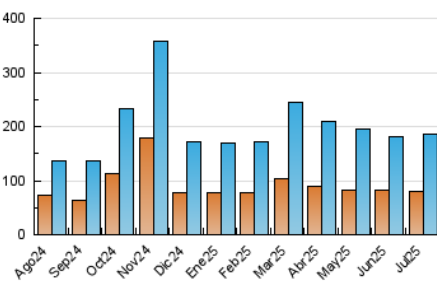

2. Secciones (Nacional)

	PAGINAS	%
HOME	51.233	18.42 %
RESTO	226.918	81.58 %

3. Por día del mes (Nacional)

Día	N. únicos	Visitas	Páginas	Día	N. únicos	Visitas	Páginas	Día	N. únicos	Visitas	Páginas
1	6.097	7.383	11.448	11	4.370	5.044	7.731	21	4.257	5.119	7.614
2	4.933	6.050	10.044	12	3.426	4.143	6.396	22	3.987	4.833	7.554
3	7.162	8.405	12.360	13	3.529	4.256	6.988	23	4.697	5.636	8.851
4	3.572	4.350	7.142	14	4.925	5.919	9.354	24	4.964	6.016	9.860
5	4.315	5.017	7.820	15	3.913	4.589	7.177	25	4.388	5.203	8.648
6	4.754	5.632	8.378	16	3.981	4.805	7.129	26	4.491	5.143	8.026
7	5.233	6.183	9.188	17	3.321	4.112	6.326	27	6.749	7.656	11.356
8	3.419	4.189	6.625	18	4.030	4.921	7.999	28	7.765	9.335	13.760
9	4.010	4.789	7.462	19	4.816	5.884	8.522	29	7.354	9.035	13.573
10	5.143	6.013	9.175	20	6.623	7.479	10.890	30	5.653	6.920	10.519
								31	5.797	6.817	10.236

4. Gráficas (Nacional)

4.1 Por día de la semana (promedio)

N. únicos / Visitas (x 100)

Páginas (x 100)

4.2 Por franja horaria (promedio)

Visitas_ (x 1000)

Páginas (x 1000)

4.3 Por meses

N. únicos / Visitas (x 1000)

Páginas (x 1000)

5. Observaciones

Este Medio Electrónico de Comunicación ha sido medido por la herramienta Google Analytics de Google (GA4).

6. Definiciones básicas (Para más información ver Normas Técnicas para el Control de los Medios Electrónicos de Comunicación)

Visita:

Una secuencia ininterrumpida de páginas servidas a un usuario válido. Si dicho usuario no realiza peticiones de páginas en un periodo de tiempo (30 min) la siguiente petición constituirá el inicio de una nueva visita.