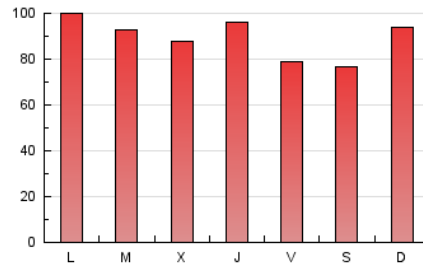

1. Cifras totales y promedios (Nacional)

MES - AÑO	NAVEGADORES UNICOS	VISITAS	PAGINAS
Julio - 2025	80.892	185.189	278.151
PROMEDIO DIARIO	4.893	5.835	8.973
PROMEDIO LUNES-VIERNES	4.912	5.899	9.121
PROMEDIO SABADO-DOMINGO	4.838	5.651	8.547
PAGINAS / VISITAS	1,54		
DURACION MEDIA VISITAS	0:02:28		
TIEMPO INTERACCIÓN MEDIO	0:02:57		

2. Secciones (Nacional)

	PAGINAS	%
HOME	51.233	18.42 %
RESTO	226.918	81.58 %

3. Por día del mes (Nacional)

Día	N. únicos	Visitas	Páginas	Día	N. únicos	Visitas	Páginas	Día	N. únicos	Visitas	Páginas
1	6.097	7.383	11.448	11	4.370	5.044	7.731	21	4.257	5.119	7.614
2	4.933	6.050	10.044	12	3.426	4.143	6.396	22	3.987	4.833	7.554
3	7.162	8.405	12.360	13	3.529	4.256	6.988	23	4.697	5.636	8.851
4	3.572	4.350	7.142	14	4.925	5.919	9.354	24	4.964	6.016	9.860
5	4.315	5.017	7.820	15	3.913	4.589	7.177	25	4.388	5.203	8.648
6	4.754	5.632	8.378	16	3.981	4.805	7.129	26	4.491	5.143	8.026
7	5.233	6.183	9.188	17	3.321	4.112	6.326	27	6.749	7.656	11.356
8	3.419	4.189	6.625	18	4.030	4.921	7.999	28	7.765	9.335	13.760
9	4.010	4.789	7.462	19	4.816	5.884	8.522	29	7.354	9.035	13.573
10	5.143	6.013	9.175	20	6.623	7.479	10.890	30	5.653	6.920	10.519
								31	5.797	6.817	10.236

4. Gráficas (Nacional)

4.1 Por día de la semana (promedio)

N. únicos / Visitas (x 100)

Páginas (x 100)

4.2 Por franja horaria (promedio)

Visitas_ (x 1000)

Páginas (x 1000)

4.3 Por meses