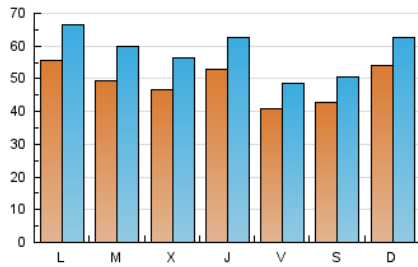

1. Cifras totales y promedios (Nacional)

MES - AÑO	NAVEGADORES UNICOS	VISITAS	PAGINAS
Julio - 2025	80.892	185.189	278.151
PROMEDIO DIARIO	4.893	5.835	8.973
PROMEDIO LUNES-VIERNES	4.912	5.899	9.121
PROMEDIO SABADO-DOMINGO	4.838	5.651	8.547
PAGINAS / VISITAS	1,54		
DURACION MEDIA VISITAS	0:02:28		
TIEMPO INTERACCIÓN MEDIO	0:02:57		

2. Secciones (Nacional)

	PAGINAS	%
HOME	51.233	18.42 %
RESTO	226.918	81.58 %

3. Por día del mes (Nacional)

Día	N. únicos	Visitas	Páginas	Día	N. únicos	Visitas	Páginas	Día	N. únicos	Visitas	Páginas
1	6.097	7.383	11.448	11	4.370	5.044	7.731	21	4.257	5.119	7.614
2	4.933	6.050	10.044	12	3.426	4.143	6.396	22	3.987	4.833	7.554
3	7.162	8.405	12.360	13	3.529	4.256	6.988	23	4.697	5.636	8.851
4	3.572	4.350	7.142	14	4.925	5.919	9.354	24	4.964	6.016	9.860
5	4.315	5.017	7.820	15	3.913	4.589	7.177	25	4.388	5.203	8.648
6	4.754	5.632	8.378	16	3.981	4.805	7.129	26	4.491	5.143	8.026
7	5.233	6.183	9.188	17	3.321	4.112	6.326	27	6.749	7.656	11.356
8	3.419	4.189	6.625	18	4.030	4.921	7.999	28	7.765	9.335	13.760
9	4.010	4.789	7.462	19	4.816	5.884	8.522	29	7.354	9.035	13.573
10	5.143	6.013	9.175	20	6.623	7.479	10.890	30	5.653	6.920	10.519
								31	5.797	6.817	10.236

4. Gráficas (Nacional)

4.1 Por día de la semana (promedio)

N. únicos / Visitas (x 100)

Páginas (x 100)

4.2 Por franja horaria (promedio)

Visitas_ (x 1000)

Páginas (x 1000)

4.3 Por meses