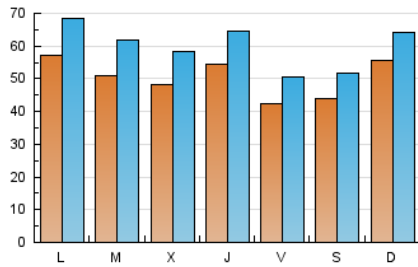

DIARI  LAVEU

1. Cifras totales y promedios (Nacional e Internacional)

MES - AÑO	NAVEGADORES UNICOS	VISITAS	PAGINAS
Julio - 2025	84.808	191.520	285.531
PROMEDIO DIARIO	5.053	6.010	9.211
PROMEDIO LUNES-VIERNES	5.077	6.080	9.370
PROMEDIO SABADO-DOMINGO	4.987	5.811	8.752
PAGINAS / VISITAS	1,53		
DURACION MEDIA VISITAS	0:02:26		
TIEMPO INTERACCIÓN MEDIO	0:02:50		

2. Secciones (Nacional e Internacional)

	PAGINAS	%
HOME	52.605	18.42 %
RESTO	232.926	81.58 %

3. Por día del mes (Nacional e Internacional)

Día	N. únicos	Visitas	Páginas	Día	N. únicos	Visitas	Páginas	Día	N. únicos	Visitas	Páginas
1	6.234	7.538	11.649	11	4.524	5.238	7.938	21	4.453	5.344	7.932
2	5.150	6.283	10.351	12	3.537	4.261	6.552	22	4.167	5.023	7.854
3	7.363	8.610	12.677	13	3.631	4.353	7.125	23	4.846	5.826	9.078
4	3.736	4.521	7.378	14	5.059	6.054	9.560	24	5.124	6.160	10.131
5	4.451	5.139	8.005	15	4.038	4.703	7.353	25	4.544	5.396	8.927
6	4.902	5.839	8.580	16	4.106	4.928	7.286	26	4.617	5.287	8.233
7	5.436	6.386	9.461	17	3.494	4.303	6.542	27	6.892	7.803	11.583
8	3.555	4.330	6.805	18	4.180	5.093	8.222	28	7.946	9.582	14.074
9	4.153	4.951	7.650	19	4.973	6.063	8.727	29	7.538	9.253	13.855
10	5.368	6.242	9.453	20	6.889	7.739	11.214	30	5.802	7.086	10.803
								31	5.949	6.981	10.533

4. Gráficas (Nacional e Internacional)

4.1 Por día de la semana (promedio)

N. únicos / Visitas (x 100)

Páginas (x 100)

4.2 Por franja horaria (promedio)

Visitas_ (x 1000)

Páginas (x 1000)

4.3 Por meses