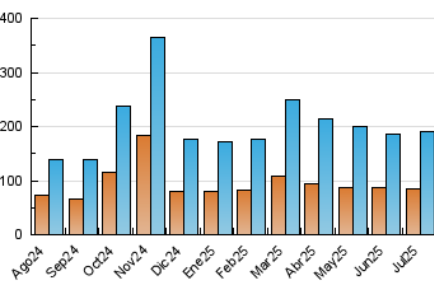

4.3 Por meses

N. únicos / Visitas (x 1000)