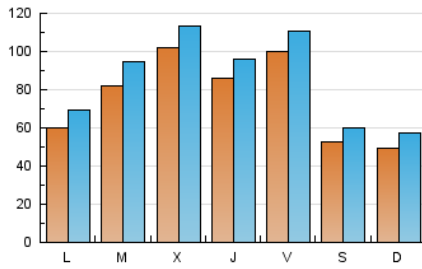

4. Gràfiques (Nacional i Internacional)

4.1 Per dia de la setmana (promig)

N. únics / Visites (x 100)