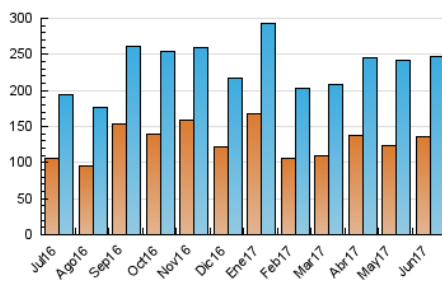

4.3 Per mesos

N. únics / Visites (x 1000)