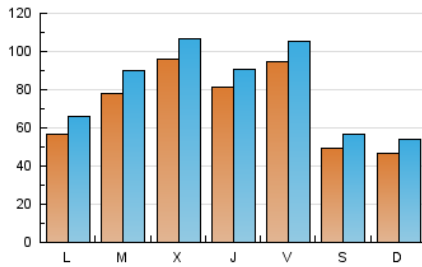

4. Gràfiques (Nacional)

4.1 Per dia de la setmana (promig)

N. únics / Visites (x 100)