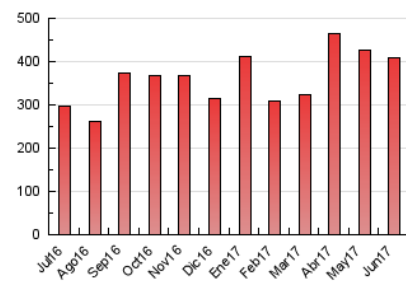

Pàgines (x 1000)