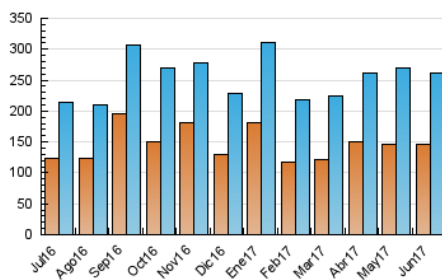

4.3 Per mesos

N. únics / Visites (x 1000)