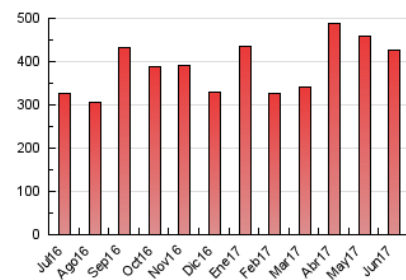

Pàgines (x 1000)