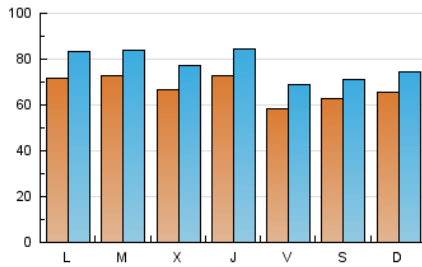

4. Gràfiques (Nacional)

4.1 Per dia de la setmana (promig)

N. únics / Visites (x 100)