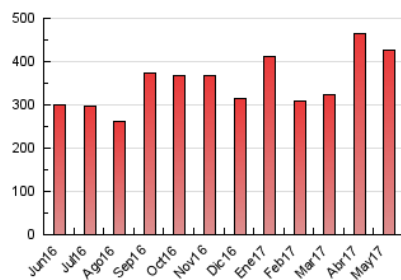

Pàgines (x 1000)