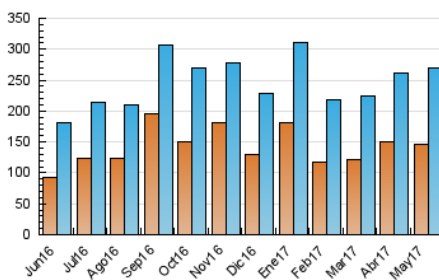

4.3 Per mesos

N. únics / Visites (x 1000)