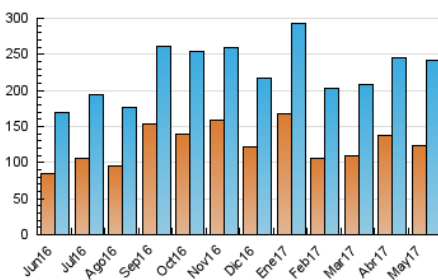

4.3 Per mesos

N. únics / Visites (x 1000)