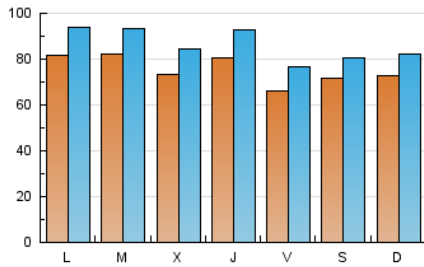

4. Gràfiques (Nacional i Internacional)

4.1 Per dia de la setmana (promig)

N. únics / Visites (x 100)