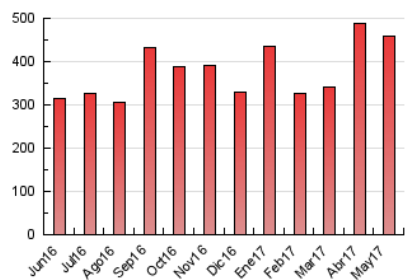

Pàgines (x 1000)