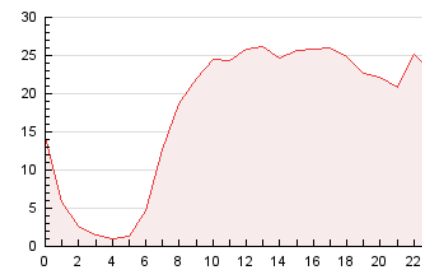

2. Seccions (Nacional)

	PÀGINES	%
HOME	83.052	19.48 %
RESTA	343.197	80.52 %

3. Per dia del mes (Nacional)

Dia	N. únics	Visites	Pàgines	Dia	N. únics	Visites	Pàgines	Dia	N. únics	Visites	Pàgines
1	9.067	10.233	19.778	11	10.353	11.786	17.856	21	6.596	7.564	11.513
2	7.178	8.303	16.818	12	8.243	9.487	15.422	22	7.805	9.409	16.469
3	5.412	6.363	14.280	13	5.659	6.553	11.367	23	7.379	8.739	14.698
4	5.636	6.719	13.755	14	5.476	6.370	11.506	24	10.127	11.716	17.935
5	5.710	6.669	12.276	15	6.438	7.501	12.856	25	5.741	6.817	12.152
6	5.210	6.081	10.861	16	7.626	8.725	13.631	26	4.177	5.038	9.873
7	3.951	4.681	8.707	17	5.024	5.904	11.022	27	9.933	10.832	16.073
8	6.983	8.010	13.604	18	7.313	8.385	13.249	28	10.215	11.138	24.974
9	9.061	10.128	15.879	19	5.273	6.284	11.063	29	5.610	6.493	13.446
10	7.628	8.634	13.844	20	4.234	4.891	7.937	30	5.160	5.970	12.154
								31	5.066	5.944	11.251

4. Gràfiques (Nacional)

4.1 Per dia de la setmana (promig)

N. únics / Visites (x 100)

Pàgines (x 100)

4.2 Per franja horària (promig)

Visites (x 1000)

Pàgines (x 1000)

4.3 Per mesos