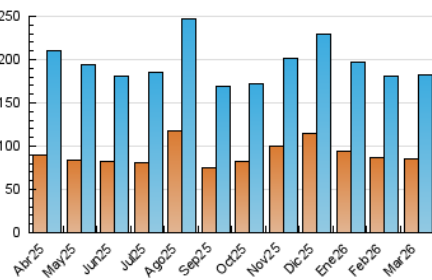

1. Cifras totales y promedios (Nacional)

MES - AÑO	NAVEGADORES UNICOS	VISITAS	PAGINAS
Marzo - 2026	85.140	182.276	261.407
PROMEDIO DIARIO	4.930	5.800	8.432
PROMEDIO LUNES-VIERNES	5.043	5.977	8.769
PROMEDIO SABADO-DOMINGO	4.653	5.367	7.611
PAGINAS / VISITAS	1,45		
DURACION MEDIA VISITAS	0:02:18		
TIEMPO INTERACCIÓN MEDIO	0:02:38		

2. Secciones (Nacional)

	PAGINAS	%
HOME	42.409	16.22 %
RESTO	218.998	83.78 %

3. Por día del mes (Nacional)

Día	N. únicos	Visitas	Páginas	Día	N. únicos	Visitas	Páginas	Día	N. únicos	Visitas	Páginas
1	6.673	7.291	9.814	11	4.954	5.803	8.888	21	4.792	5.725	8.012
2	9.054	10.039	13.090	12	4.267	5.018	8.062	22	7.175	7.821	10.108
3	6.303	7.596	10.922	13	3.101	3.800	6.275	23	5.022	5.935	8.378
4	6.014	7.234	10.525	14	3.695	4.305	6.415	24	4.024	4.776	7.162
5	5.990	7.116	10.465	15	5.536	6.309	8.890	25	3.742	4.394	7.081
6	4.261	5.024	7.935	16	6.941	7.902	10.607	26	4.252	5.120	7.807
7	2.684	3.235	5.162	17	3.089	3.757	5.834	27	3.369	4.109	7.048
8	6.156	7.359	9.216	18	5.471	6.613	9.459	28	2.562	3.141	5.333
9	5.787	6.799	9.255	19	6.461	7.758	10.904	29	2.604	3.116	5.545
10	5.880	6.941	9.985	20	4.626	5.526	7.836	30	2.708	3.384	5.493
								31	5.633	6.845	9.901

4. Gráficas (Nacional)

4.1 Por día de la semana (promedio)

N. únicos / Visitas (x 100)

Páginas (x 100)

4.2 Por franja horaria (promedio)

Visitas_ (x 1000)

Páginas (x 1000)

4.3 Por meses

N. únicos / Visitas (x 1000)

Páginas (x 1000)

5. Observaciones

Este Medio Electrónico de Comunicación ha sido medido por la herramienta Google Analytics de Google (GA4).

6. Definiciones básicas (Para más información ver Normas Técnicas para el Control de los Medios Electrónicos de Comunicación)