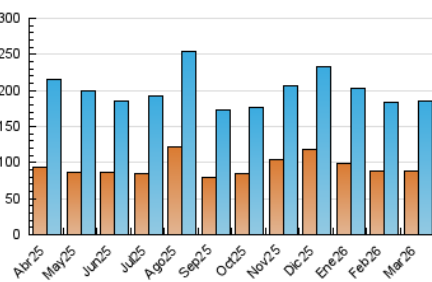

4.3 Por meses

N. únicos / Visitas (x 1000)