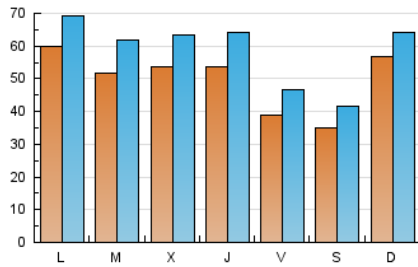

DIARI  LAVEU

1. Cifras totales y promedios (Nacional e Internacional)

MES - AÑO	NAVEGADORES UNICOS	VISITAS	PAGINAS
Marzo - 2026	88.254	185.639	265.921
PROMEDIO DIARIO	5.051	5.929	8.578
PROMEDIO LUNES-VIERNES	5.193	6.137	8.939
PROMEDIO SABADO-DOMINGO	4.702	5.421	7.697
PAGINAS / VISITAS	1,45		
DURACION MEDIA VISITAS	0:02:18		
TIEMPO INTERACCIÓN MEDIO	0:02:34		

2. Secciones (Nacional e Internacional)

	PAGINAS	%
HOME	43.050	16.19 %
RESTO	222.875	83.81 %

3. Por día del mes (Nacional e Internacional)

Día	N. únicos	Visitas	Páginas	Día	N. únicos	Visitas	Páginas	Día	N. únicos	Visitas	Páginas
1	6.736	7.372	9.936	11	5.080	5.933	9.059	21	4.853	5.790	8.099
2	9.192	10.219	13.302	12	4.318	5.064	8.146	22	7.209	7.871	10.172
3	6.933	8.243	11.438	13	3.147	3.857	6.396	23	5.094	6.023	8.486
4	6.961	8.188	11.250	14	3.739	4.371	6.500	24	4.086	4.851	7.273
5	6.284	7.465	10.725	15	5.593	6.361	8.965	25	3.793	4.441	7.170
6	4.325	5.103	8.075	16	7.002	7.992	10.716	26	4.304	5.176	7.909
7	2.725	3.279	5.236	17	3.139	3.797	5.913	27	3.407	4.159	7.111
8	6.213	7.388	9.288	18	5.624	6.777	9.635	28	2.605	3.190	5.460
9	5.854	6.863	9.358	19	6.592	7.888	11.056	29	2.647	3.167	5.621
10	6.001	7.068	10.172	20	4.691	5.607	7.931	30	2.745	3.418	5.555
								31	5.674	6.888	9.972

4. Gráficas (Nacional e Internacional)

4.1 Por día de la semana (promedio)

N. únicos / Visitas (x 100)

Páginas (x 100)

4.2 Por franja horaria (promedio)

Visitas_ (x 1000)

Páginas (x 1000)

4.3 Por meses