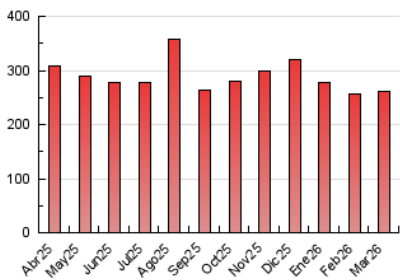

1. Cifras totales y promedios (Nacional)

MES - AÑO	NAVEGADORES UNICOS	VISITAS	PAGINAS
Marzo - 2026	85.140	182.276	261.407
PROMEDIO DIARIO	4.930	5.800	8.432
PROMEDIO LUNES-VIERNES	5.043	5.977	8.769
PROMEDIO SABADO-DOMINGO	4.653	5.367	7.611
PAGINAS / VISITAS	1,45		
DURACION MEDIA VISITAS	0:02:18		
TIEMPO INTERACCIÓN MEDIO	0:02:38		

2. Secciones (Nacional)

	PAGINAS	%
HOME	42.409	16.22 %
RESTO	218.998	83.78 %

3. Por día del mes (Nacional)

Día	N. únicos	Visitas	Páginas	Día	N. únicos	Visitas	Páginas	Día	N. únicos	Visitas	Páginas
1	6.673	7.291	9.814	11	4.954	5.803	8.888	21	4.792	5.725	8.012
2	9.054	10.039	13.090	12	4.267	5.018	8.062	22	7.175	7.821	10.108
3	6.303	7.596	10.922	13	3.101	3.800	6.275	23	5.022	5.935	8.378
4	6.014	7.234	10.525	14	3.695	4.305	6.415	24	4.024	4.776	7.162
5	5.990	7.116	10.465	15	5.536	6.309	8.890	25	3.742	4.394	7.081
6	4.261	5.024	7.935	16	6.941	7.902	10.607	26	4.252	5.120	7.807
7	2.684	3.235	5.162	17	3.089	3.757	5.834	27	3.369	4.109	7.048
8	6.156	7.359	9.216	18	5.471	6.613	9.459	28	2.562	3.141	5.333
9	5.787	6.799	9.255	19	6.461	7.758	10.904	29	2.604	3.116	5.545
10	5.880	6.941	9.985	20	4.626	5.526	7.836	30	2.708	3.384	5.493
								31	5.633	6.845	9.901

4. Gráficas (Nacional)

4.1 Por día de la semana (promedio)

N. únicos / Visitas (x 100)

Páginas (x 100)

4.2 Por franja horaria (promedio)

Visitas_ (x 1000)

Páginas (x 1000)

4.3 Por meses

N. únicos / Visitas (x 1000)

Páginas (x 1000)

5. Observaciones

Este Medio Electrónico de Comunicación ha sido medido por la herramienta Google Analytics de Google (GA4).

6. Definiciones básicas (Para más información ver Normas Técnicas para el Control de los Medios Electrónicos de Comunicación)