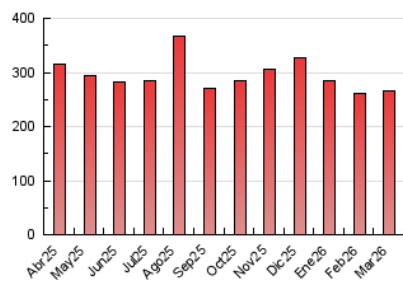

Páginas (x 1000)