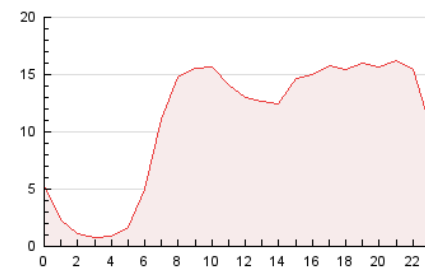

2. Secciones (Nacional)

	PAGINAS	%
HOME	42.409	16.22 %
RESTO	218.998	83.78 %

3. Por día del mes (Nacional)

Día	N. únicos	Visitas	Páginas	Día	N. únicos	Visitas	Páginas	Día	N. únicos	Visitas	Páginas
1	6.673	7.291	9.814	11	4.954	5.803	8.888	21	4.792	5.725	8.012
2	9.054	10.039	13.090	12	4.267	5.018	8.062	22	7.175	7.821	10.108
3	6.303	7.596	10.922	13	3.101	3.800	6.275	23	5.022	5.935	8.378
4	6.014	7.234	10.525	14	3.695	4.305	6.415	24	4.024	4.776	7.162
5	5.990	7.116	10.465	15	5.536	6.309	8.890	25	3.742	4.394	7.081
6	4.261	5.024	7.935	16	6.941	7.902	10.607	26	4.252	5.120	7.807
7	2.684	3.235	5.162	17	3.089	3.757	5.834	27	3.369	4.109	7.048
8	6.156	7.359	9.216	18	5.471	6.613	9.459	28	2.562	3.141	5.333
9	5.787	6.799	9.255	19	6.461	7.758	10.904	29	2.604	3.116	5.545
10	5.880	6.941	9.985	20	4.626	5.526	7.836	30	2.708	3.384	5.493
								31	5.633	6.845	9.901

4. Gráficas (Nacional)

4.1 Por día de la semana (promedio)

N. únicos / Visitas (x 100)

Páginas (x 100)

4.2 Por franja horaria (promedio)

Visitas_ (x 1000)

Páginas (x 1000)

4.3 Por meses

N. únicos / Visitas (x 1000)

Páginas (x 1000)

5. Observaciones

Este Medio Electrónico de Comunicación ha sido medido por la herramienta Google Analytics de Google (GA4).

6. Definiciones básicas (Para más información ver Normas Técnicas para el Control de los Medios Electrónicos de Comunicación)