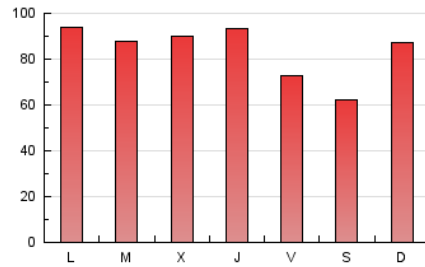

1. Cifras totales y promedios (Nacional)

MES - AÑO	NAVEGADORES UNICOS	VISITAS	PAGINAS
Marzo - 2026	85.140	182.276	261.407
PROMEDIO DIARIO	4.930	5.800	8.432
PROMEDIO LUNES-VIERNES	5.043	5.977	8.769
PROMEDIO SABADO-DOMINGO	4.653	5.367	7.611
PAGINAS / VISITAS	1,45		
DURACION MEDIA VISITAS	0:02:18		
TIEMPO INTERACCIÓN MEDIO	0:02:38		

2. Secciones (Nacional)

	PAGINAS	%
HOME	42.409	16.22 %
RESTO	218.998	83.78 %

3. Por día del mes (Nacional)

Día	N. únicos	Visitas	Páginas	Día	N. únicos	Visitas	Páginas	Día	N. únicos	Visitas	Páginas
1	6.673	7.291	9.814	11	4.954	5.803	8.888	21	4.792	5.725	8.012
2	9.054	10.039	13.090	12	4.267	5.018	8.062	22	7.175	7.821	10.108
3	6.303	7.596	10.922	13	3.101	3.800	6.275	23	5.022	5.935	8.378
4	6.014	7.234	10.525	14	3.695	4.305	6.415	24	4.024	4.776	7.162
5	5.990	7.116	10.465	15	5.536	6.309	8.890	25	3.742	4.394	7.081
6	4.261	5.024	7.935	16	6.941	7.902	10.607	26	4.252	5.120	7.807
7	2.684	3.235	5.162	17	3.089	3.757	5.834	27	3.369	4.109	7.048
8	6.156	7.359	9.216	18	5.471	6.613	9.459	28	2.562	3.141	5.333
9	5.787	6.799	9.255	19	6.461	7.758	10.904	29	2.604	3.116	5.545
10	5.880	6.941	9.985	20	4.626	5.526	7.836	30	2.708	3.384	5.493
								31	5.633	6.845	9.901

4. Gráficas (Nacional)

4.1 Por día de la semana (promedio)

N. únicos / Visitas (x 100)

Páginas (x 100)

4.2 Por franja horaria (promedio)

Visitas_ (x 1000)

Páginas (x 1000)

4.3 Por meses