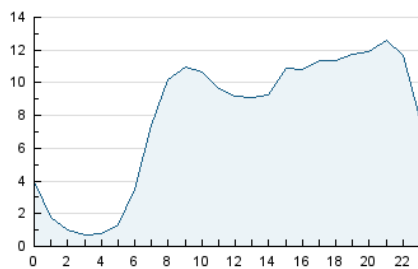

2. Secciones (Nacional e Internacional)

	PAGINAS	%
HOME	43.050	16.19 %
RESTO	222.875	83.81 %

3. Por día del mes (Nacional e Internacional)

Día	N. únicos	Visitas	Páginas	Día	N. únicos	Visitas	Páginas	Día	N. únicos	Visitas	Páginas
1	6.736	7.372	9.936	11	5.080	5.933	9.059	21	4.853	5.790	8.099
2	9.192	10.219	13.302	12	4.318	5.064	8.146	22	7.209	7.871	10.172
3	6.933	8.243	11.438	13	3.147	3.857	6.396	23	5.094	6.023	8.486
4	6.961	8.188	11.250	14	3.739	4.371	6.500	24	4.086	4.851	7.273
5	6.284	7.465	10.725	15	5.593	6.361	8.965	25	3.793	4.441	7.170
6	4.325	5.103	8.075	16	7.002	7.992	10.716	26	4.304	5.176	7.909
7	2.725	3.279	5.236	17	3.139	3.797	5.913	27	3.407	4.159	7.111
8	6.213	7.388	9.288	18	5.624	6.777	9.635	28	2.605	3.190	5.460
9	5.854	6.863	9.358	19	6.592	7.888	11.056	29	2.647	3.167	5.621
10	6.001	7.068	10.172	20	4.691	5.607	7.931	30	2.745	3.418	5.555
								31	5.674	6.888	9.972

4. Gráficas (Nacional e Internacional)

4.1 Por día de la semana (promedio)

N. únicos / Visitas (x 100)

Páginas (x 100)

4.2 Por franja horaria (promedio)

Visitas_ (x 1000)

Páginas (x 1000)

4.3 Por meses