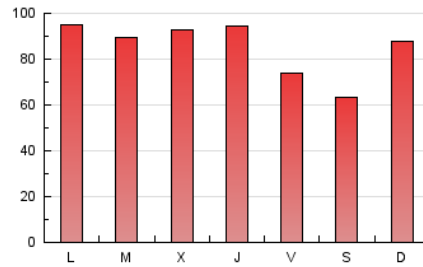

DIARI  LAVEU

1. Cifras totales y promedios (Nacional e Internacional)

MES - AÑO	NAVEGADORES UNICOS	VISITAS	PAGINAS
Marzo - 2026	88.254	185.639	265.921
PROMEDIO DIARIO	5.051	5.929	8.578
PROMEDIO LUNES-VIERNES	5.193	6.137	8.939
PROMEDIO SABADO-DOMINGO	4.702	5.421	7.697
PAGINAS / VISITAS	1,45		
DURACION MEDIA VISITAS	0:02:18		
TIEMPO INTERACCIÓN MEDIO	0:02:34		

2. Secciones (Nacional e Internacional)

	PAGINAS	%
HOME	43.050	16.19 %
RESTO	222.875	83.81 %

3. Por día del mes (Nacional e Internacional)

Día	N. únicos	Visitas	Páginas	Día	N. únicos	Visitas	Páginas	Día	N. únicos	Visitas	Páginas
1	6.736	7.372	9.936	11	5.080	5.933	9.059	21	4.853	5.790	8.099
2	9.192	10.219	13.302	12	4.318	5.064	8.146	22	7.209	7.871	10.172
3	6.933	8.243	11.438	13	3.147	3.857	6.396	23	5.094	6.023	8.486
4	6.961	8.188	11.250	14	3.739	4.371	6.500	24	4.086	4.851	7.273
5	6.284	7.465	10.725	15	5.593	6.361	8.965	25	3.793	4.441	7.170
6	4.325	5.103	8.075	16	7.002	7.992	10.716	26	4.304	5.176	7.909
7	2.725	3.279	5.236	17	3.139	3.797	5.913	27	3.407	4.159	7.111
8	6.213	7.388	9.288	18	5.624	6.777	9.635	28	2.605	3.190	5.460
9	5.854	6.863	9.358	19	6.592	7.888	11.056	29	2.647	3.167	5.621
10	6.001	7.068	10.172	20	4.691	5.607	7.931	30	2.745	3.418	5.555
								31	5.674	6.888	9.972

4. Gráficas (Nacional e Internacional)

4.1 Por día de la semana (promedio)

N. únicos / Visitas (x 100)

Páginas (x 100)

4.2 Por franja horaria (promedio)

Visitas_ (x 1000)

Páginas (x 1000)

4.3 Por meses