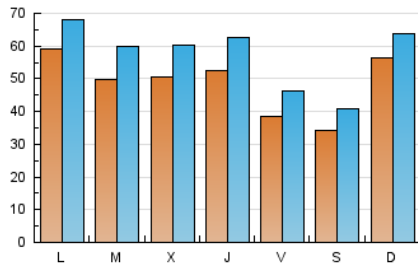

1. Cifras totales y promedios (Nacional)

MES - AÑO	NAVEGADORES UNICOS	VISITAS	PAGINAS
Marzo - 2026	85.140	182.276	261.407
PROMEDIO DIARIO	4.930	5.800	8.432
PROMEDIO LUNES-VIERNES	5.043	5.977	8.769
PROMEDIO SABADO-DOMINGO	4.653	5.367	7.611
PAGINAS / VISITAS	1,45		
DURACION MEDIA VISITAS	0:02:18		
TIEMPO INTERACCIÓN MEDIO	0:02:38		

2. Secciones (Nacional)

	PAGINAS	%
HOME	42.409	16.22 %
RESTO	218.998	83.78 %

3. Por día del mes (Nacional)

Día	N. únicos	Visitas	Páginas	Día	N. únicos	Visitas	Páginas	Día	N. únicos	Visitas	Páginas
1	6.673	7.291	9.814	11	4.954	5.803	8.888	21	4.792	5.725	8.012
2	9.054	10.039	13.090	12	4.267	5.018	8.062	22	7.175	7.821	10.108
3	6.303	7.596	10.922	13	3.101	3.800	6.275	23	5.022	5.935	8.378
4	6.014	7.234	10.525	14	3.695	4.305	6.415	24	4.024	4.776	7.162
5	5.990	7.116	10.465	15	5.536	6.309	8.890	25	3.742	4.394	7.081
6	4.261	5.024	7.935	16	6.941	7.902	10.607	26	4.252	5.120	7.807
7	2.684	3.235	5.162	17	3.089	3.757	5.834	27	3.369	4.109	7.048
8	6.156	7.359	9.216	18	5.471	6.613	9.459	28	2.562	3.141	5.333
9	5.787	6.799	9.255	19	6.461	7.758	10.904	29	2.604	3.116	5.545
10	5.880	6.941	9.985	20	4.626	5.526	7.836	30	2.708	3.384	5.493
								31	5.633	6.845	9.901

4. Gráficas (Nacional)

4.1 Por día de la semana (promedio)

N. únicos / Visitas (x 100)

Páginas (x 100)

4.2 Por franja horaria (promedio)

Visitas_ (x 1000)

Páginas (x 1000)

4.3 Por meses