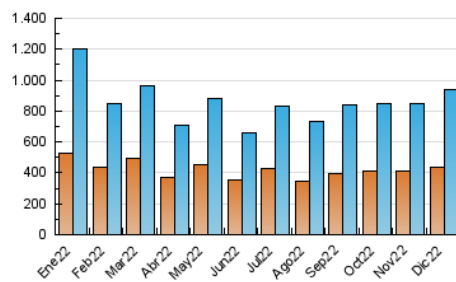

4.3 Per mesos

N. únics / Visites (x 1000)