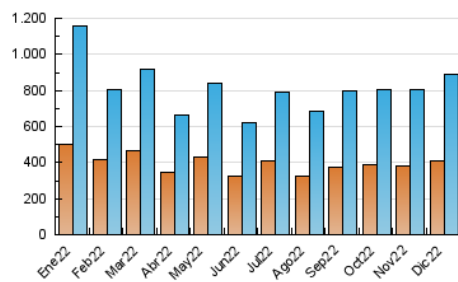

4.3 Per mesos

N. únics / Visites (x 1000)