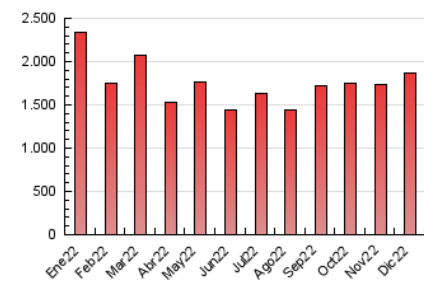

Pàgines (x 1000)