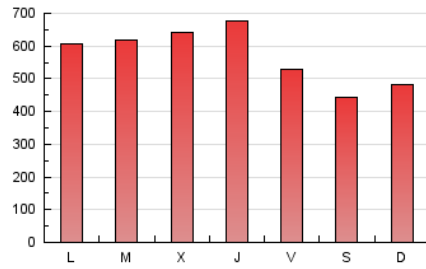

Pàgines (x 100)