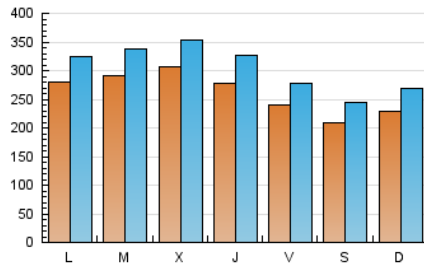

4. Gràfiques (Nacional i Internacional)

4.1 Per dia de la setmana (promig)

N. únics / Visites (x 100)