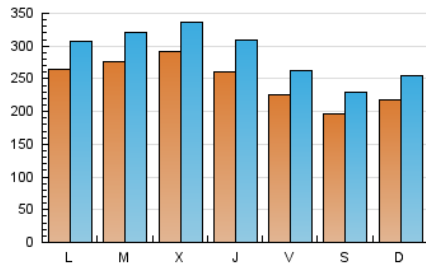

4. Gràfiques (Nacional)

4.1 Per dia de la setmana (promig)

N. únics / Visites (x 100)