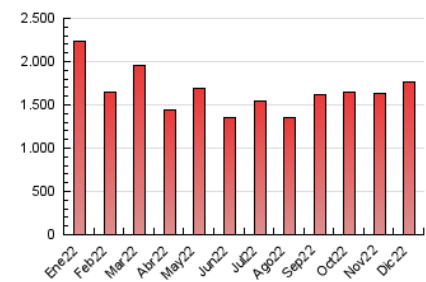

Pàgines (x 1000)