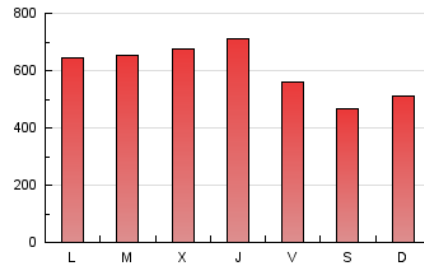

Pàgines (x 100)