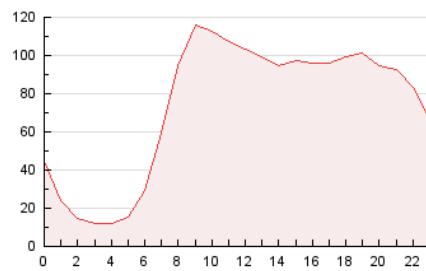

2. Seccions (Nacional)

	PÀGINES	%
HOME	433.830	24.58 %
RESTA	1.330.937	75.42 %

3. Per dia del mes (Nacional)

Dia	N. únics	Visites	Pàgines	Dia	N. únics	Visites	Pàgines	Dia	N. únics	Visites	Pàgines
1	18.656	21.971	48.945	11	20.965	24.603	46.372	21	22.808	26.295	53.159
2	17.321	20.508	44.232	12	21.903	26.015	57.877	22	33.915	41.210	112.959
3	17.261	20.212	38.917	13	21.088	24.830	56.051	23	20.946	24.697	54.512
4	26.730	30.956	55.301	14	29.821	34.400	68.346	24	13.958	16.475	36.419
5	37.289	42.116	74.165	15	32.511	38.102	74.235	25	18.430	21.615	40.184
6	31.602	36.411	63.336	16	29.967	34.290	65.698	26	22.861	26.537	49.659
7	24.124	28.758	58.085	17	26.879	31.459	55.557	27	32.042	36.789	67.104
8	16.368	19.523	42.436	18	20.988	24.456	50.940	28	39.648	44.755	77.309
9	17.471	20.899	45.744	19	23.675	28.076	61.353	29	29.190	33.410	60.215
10	15.741	18.873	38.696	20	25.342	30.412	60.860	30	26.884	30.554	54.990
								31	24.631	28.151	51.111

4. Gràfiques (Nacional)

4.1 Per dia de la setmana (promig)

N. únics / Visites (x 100)

Pàgines (x 100)

4.2 Per franja horària (promig)

Visites (x 1000)

Pàgines (x 1000)

4.3 Per mesos