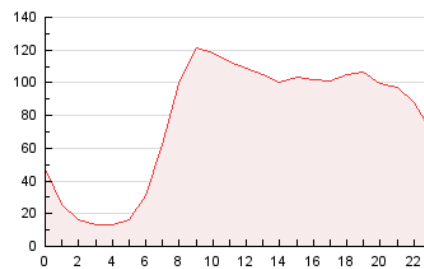

2. Seccions (Nacional i Internacional)

	PÀGINES	%
HOME	465.227	24.95 %
RESTA	1.399.164	75.05 %

3. Per dia del mes (Nacional i Internacional)

Dia	N. únics	Visites	Pàgines	Dia	N. únics	Visites	Pàgines	Dia	N. únics	Visites	Pàgines
1	19.880	23.474	51.930	11	22.106	25.932	49.570	21	24.084	27.852	56.407
2	18.458	21.886	47.095	12	23.320	27.684	61.517	22	36.518	44.189	118.164
3	18.272	21.409	41.311	13	22.347	26.348	59.326	23	22.465	26.425	57.871
4	27.888	32.330	58.038	14	31.169	35.994	71.402	24	15.059	17.785	38.715
5	38.873	43.883	77.862	15	34.045	39.817	77.685	25	19.462	22.870	42.730
6	33.233	38.220	66.602	16	31.512	36.013	69.118	26	24.567	28.417	52.871
7	25.804	30.678	62.005	17	28.009	32.907	58.470	27	33.889	38.775	70.908
8	17.623	21.039	45.474	18	22.351	26.024	54.089	28	41.398	46.739	80.517
9	18.771	22.382	48.579	19	25.153	29.877	64.660	29	30.862	35.281	63.390
10	16.771	20.102	41.401	20	26.813	32.101	64.188	30	28.402	32.362	58.429
								31	26.224	29.946	54.067

4. Gràfiques (Nacional i Internacional)

4.1 Per dia de la setmana (promig)

N. únics / Visites (x 100)

Pàgines (x 100)

4.2 Per franja horària (promig)

Visites (x 1000)

Pàgines (x 1000)

4.3 Per mesos