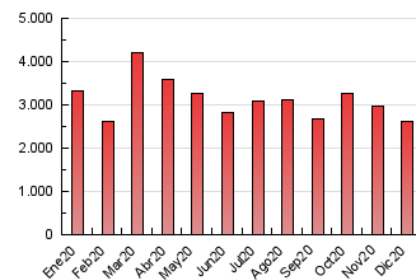

Pàgines (x 1000)