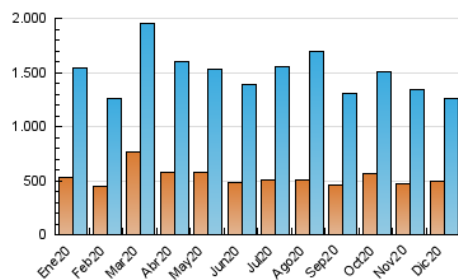

4.3 Per mesos

N. únics / Visites (x 1000)