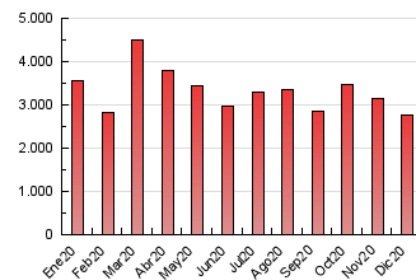

Pàgines (x 1000)