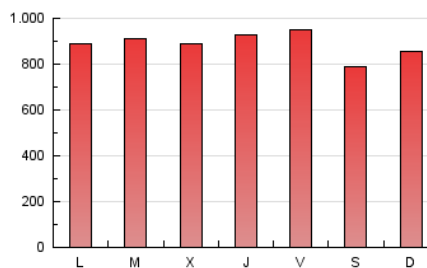

Pàgines (x 100)