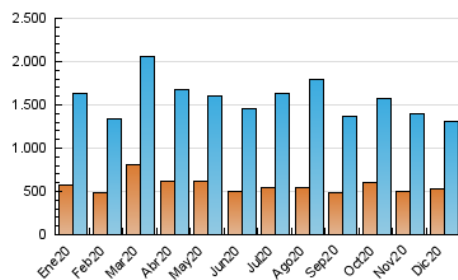

4.3 Per mesos

N. únics / Visites (x 1000)