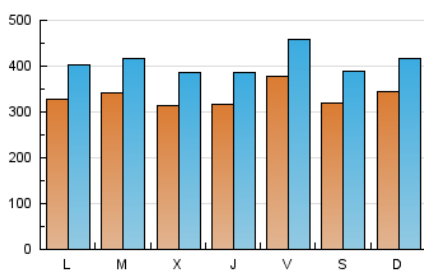

4. Gràfiques (Nacional)

4.1 Per dia de la setmana (promig)

N. únics / Visites (x 100)