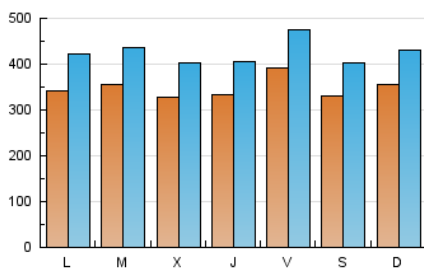

4. Gràfiques (Nacional i Internacional)

4.1 Per dia de la setmana (promig)

N. únics / Visites (x 100)