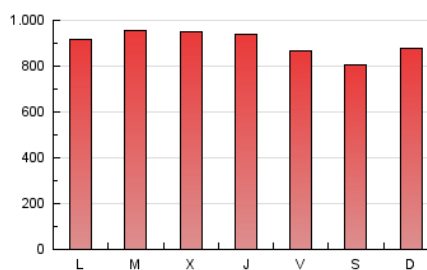

Pàgines (x 100)