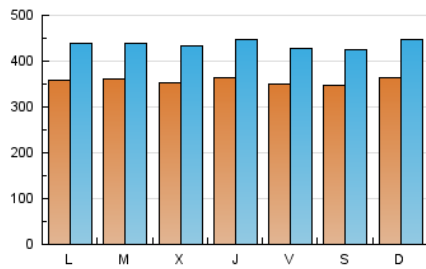

4. Gràfiques (Nacional i Internacional)

4.1 Per dia de la setmana (promig)

N. únics / Visites (x 100)