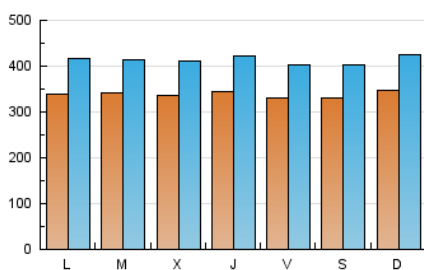

4. Gràfiques (Nacional)

4.1 Per dia de la setmana (promig)

N. únics / Visites (x 100)