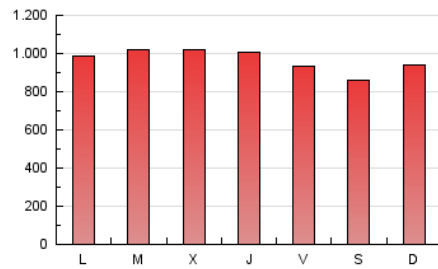

Pàgines (x 100)