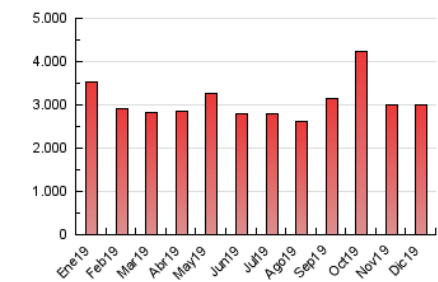

Pàgines (x 1000)