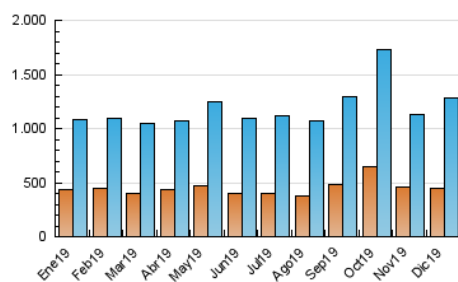

4.3 Per mesos

N. únics / Visites (x 1000)