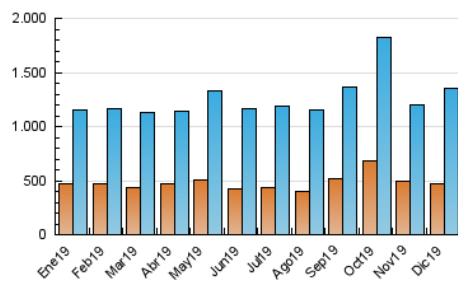

4.3 Per mesos

N. únics / Visites (x 1000)