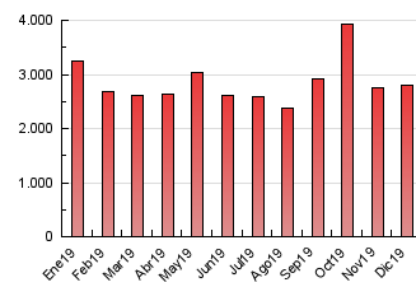

Pàgines (x 1000)