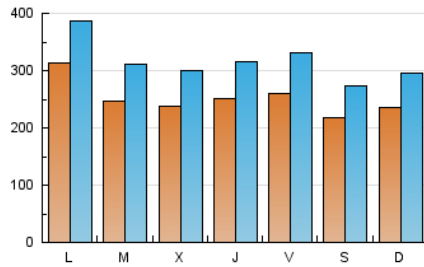

4. Gràfiques (Nacional i Internacional)

4.1 Per dia de la setmana (promig)

N. únics / Visites (x 100)