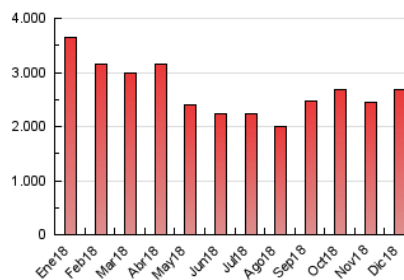

#### 3. Per dia del mes (Nacional)

Dia	N. únics	Visites	Pàgines	Dia	N. únics	Visites	Pàgines	Dia	N. únics	Visites	Pàgines
1	20.526	24.801	61.022	11	23.681	29.849	91.280	21	32.834	43.039	127.317
2	24.974	30.899	76.742	12	22.292	27.885	87.317	22	24.024	30.256	81.231
3	28.766	36.210	104.327	13	20.979	26.400	81.400	23	21.339	26.937	84.673
4	25.716	31.507	89.557	14	20.588	25.870	76.586	24	20.047	25.161	76.221
5	21.592	27.200	81.124	15	17.598	22.411	59.914	25	17.670	22.659	60.198
6	17.818	22.622	64.336	16	21.305	26.729	67.077	26	19.635	24.934	62.197
7	19.839	24.753	73.585	17	24.369	30.723	90.425	27	21.341	26.729	73.905
8	18.816	23.978	67.273	18	24.555	30.825	95.081	28	23.116	28.887	77.629
9	19.299	24.450	71.613	19	24.759	30.749	90.906	29	20.014	25.014	64.013
10	24.718	30.712	91.196	20	33.189	40.727	108.789	30	22.859	28.813	69.710
								31	49.103	58.033	268.891

##### 4.1 Per dia de la setmana (promig)

N. únics / Visites (x 100)

Pàgines (x 100)

##### 4.2 Per franja horària (promig)

Visites (x 1000)

Pàgines (x 1000)

##### 4.3 Per mesos

N. únics / Visites (x 1000)

Pàgines (x 1000)