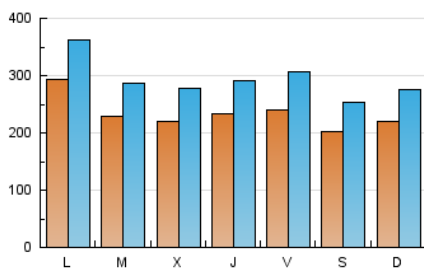

4. Gràfiques (Nacional)

4.1 Per dia de la setmana (promig)

N. únics / Visites (x 100)