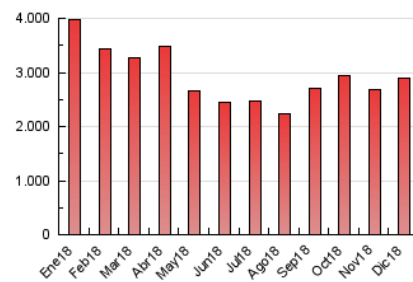

Pàgines (x 1000)