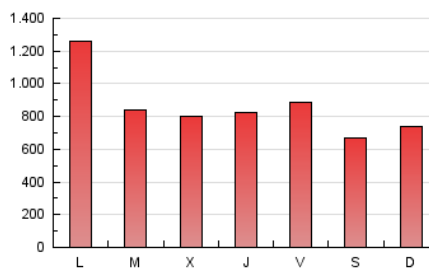

Pàgines (x 100)