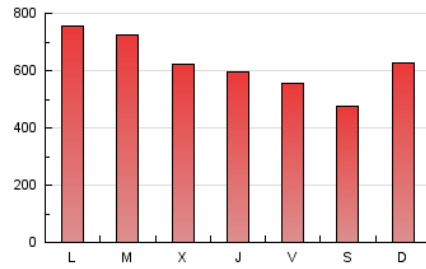

Pàgines (x 100)