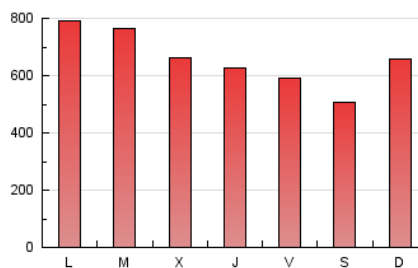

Pàgines (x 100)