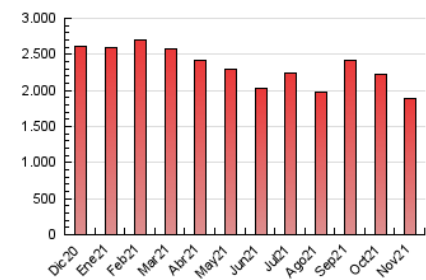

Pàgines (x 1000)