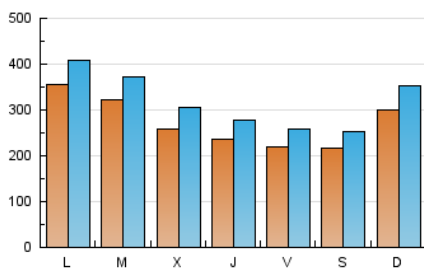

2. Seccions (Nacional i Internacional)

	PÀGINES	%
HOME	556.437	27.90 %
RESTA	1.437.868	72.10 %

3. Per dia del mes (Nacional i Internacional)

Dia	N. únics	Visites	Pàgines	Dia	N. únics	Visites	Pàgines	Dia	N. únics	Visites	Pàgines
1	48.416	54.309	90.700	11	19.548	23.203	57.225	21	44.672	52.456	86.941
2	31.711	36.606	74.913	12	18.258	21.724	52.710	22	40.931	46.909	88.705
3	23.583	27.218	60.742	13	15.063	17.741	37.792	23	35.687	41.095	81.639
4	19.320	23.131	55.350	14	15.256	18.002	39.370	24	26.563	31.656	69.704
5	17.222	20.619	52.279	15	22.955	26.766	57.795	25	26.444	30.650	70.060
6	14.029	16.852	40.063	16	37.426	42.561	82.534	26	22.401	26.330	61.233
7	18.804	22.206	52.111	17	34.573	39.976	76.086	27	27.961	32.562	61.266
8	22.617	27.219	63.416	18	29.193	34.208	68.772	28	41.055	47.937	84.448
9	19.699	23.538	57.733	19	30.116	34.675	70.215	29	42.243	48.550	94.675
10	19.048	23.136	57.504	20	29.742	33.852	62.766	30	36.307	42.082	85.558

4. Gràfiques (Nacional i Internacional)

4.1 Per dia de la setmana (promig)

N. únics / Visites (x 100)

Pàgines (x 100)

4.2 Per franja horària (promig)

Visites (x 1000)

Pàgines (x 1000)

4.3 Per mesos