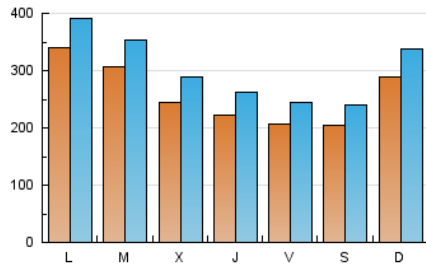

4. Gràfiques (Nacional)

4.1 Per dia de la setmana (promig)

N. únics / Visites (x 100)