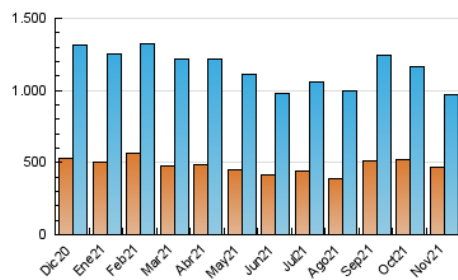

4.3 Per mesos

N. únics / Visites (x 1000)