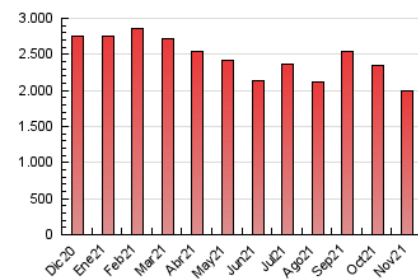

Pàgines (x 1000)