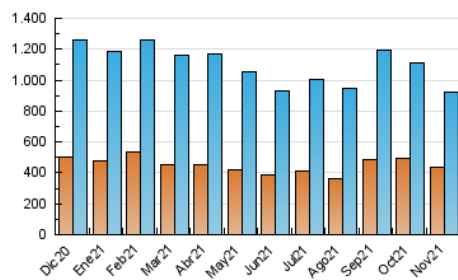

4.3 Per mesos

N. únics / Visites (x 1000)