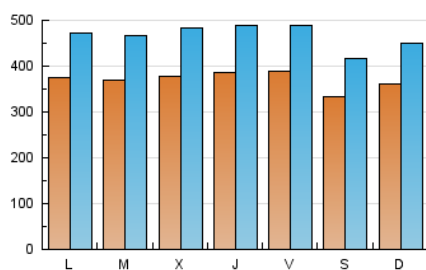

4. Gràfiques (Nacional i Internacional)

4.1 Per dia de la setmana (promig)

N. únics / Visites (x 100)