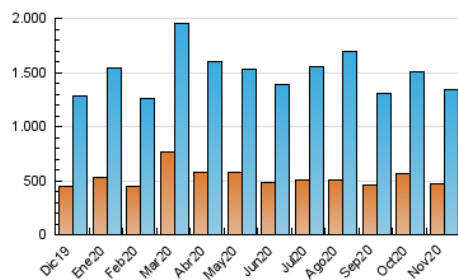

4.3 Per mesos

N. únics / Visites (x 1000)