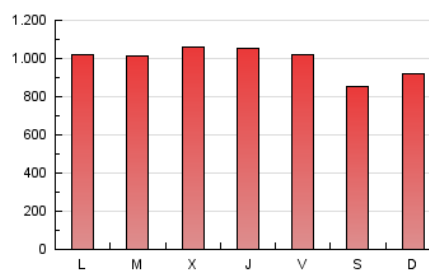

Pàgines (x 100)