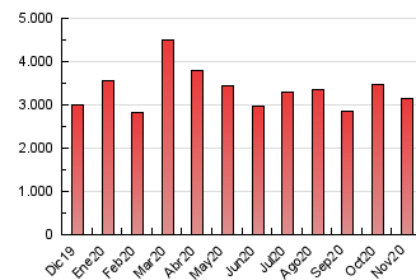

Pàgines (x 1000)