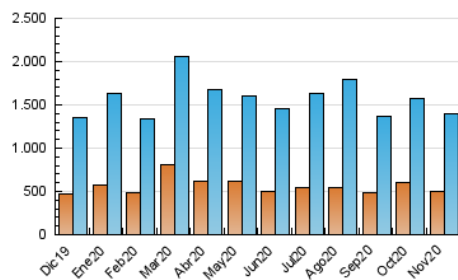

4.3 Per mesos

N. únics / Visites (x 1000)