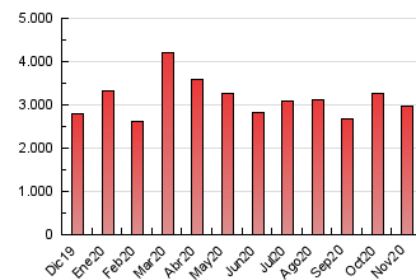

Pàgines (x 1000)