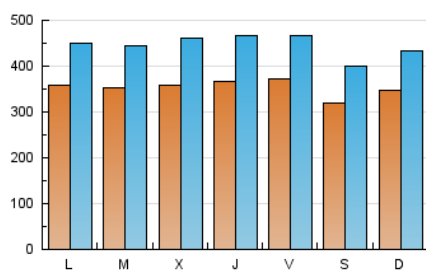

4. Gràfiques (Nacional)

4.1 Per dia de la setmana (promig)

N. únics / Visites (x 100)