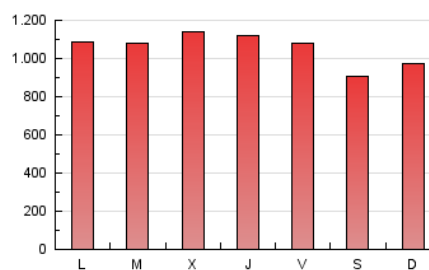

Pàgines (x 100)