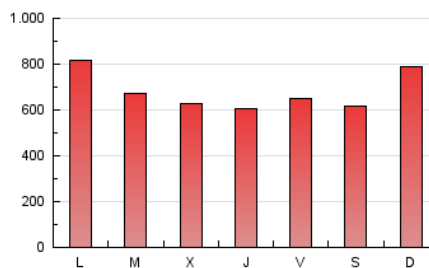

Pàgines (x 100)