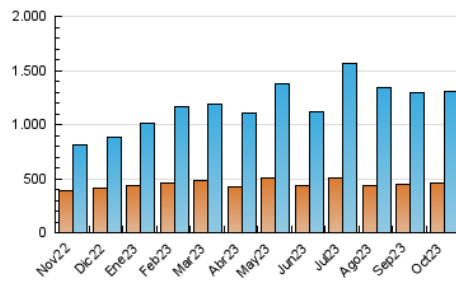

4.2 Per franja horària (promig)

Visites_ (x 1000)

Pàgines (x 1000)

4.3 Per mesos

N. únics / Visites (x 1000)