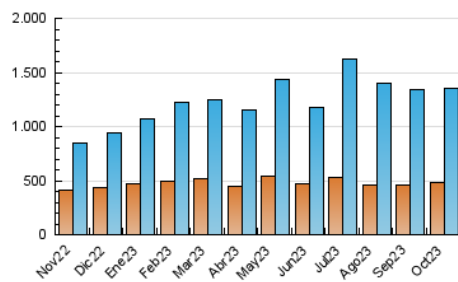

4.2 Per franja horària (promig)

Visites_ (x 1000)

Pàgines (x 1000)

4.3 Per mesos

N. únics / Visites (x 1000)