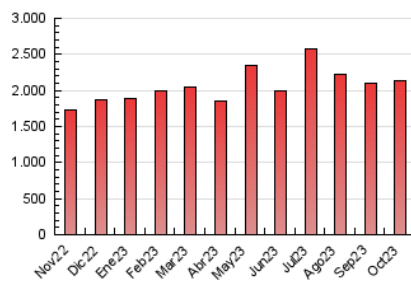

Pàgines (x 1000)