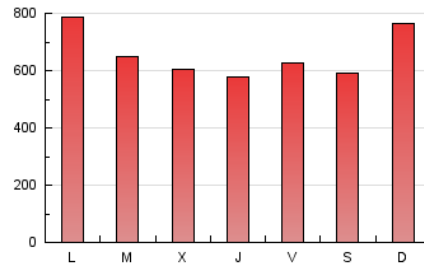

Pàgines (x 100)