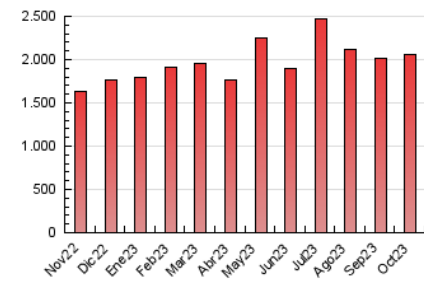

Pàgines (x 1000)