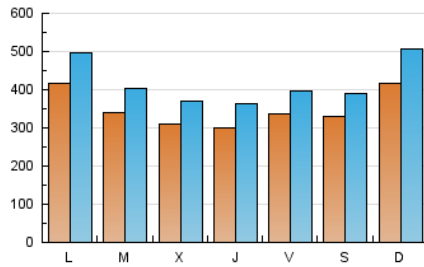

4. Gràfiques (Nacional)

4.1 Per dia de la setmana (promig)

N. únics / Visites (x 100)