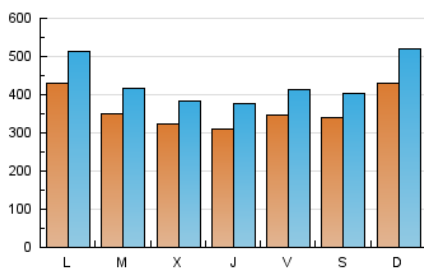

4. Gràfiques (Nacional i Internacional)

4.1 Per dia de la setmana (promig)

N. únics / Visites (x 100)