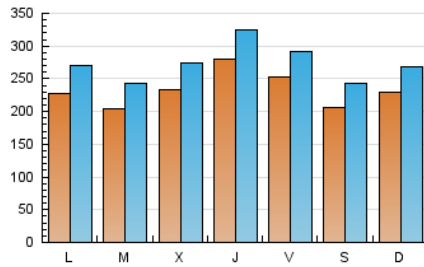

4. Gràfiques (Nacional i Internacional)

4.1 Per dia de la setmana (promig)

N. únics / Visites (x 100)