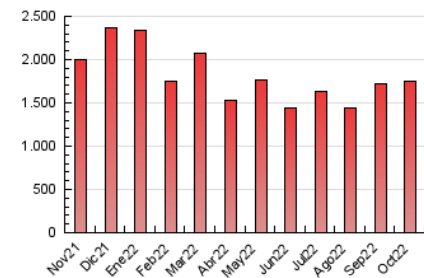

### 3. Per dia del mes (Nacional i Internacional)

Dia	N. únics	Visites	Pàgines	Dia	N. únics	Visites	Pàgines	Dia	N. únics	Visites	Pàgines
1	17.549	20.942	43.241	11	15.938	19.431	48.445	21	25.800	29.689	62.052
2	21.562	25.246	48.485	12	29.226	33.961	61.104	22	21.312	24.502	45.685
3	20.585	24.731	54.654	13	29.368	33.871	65.584	23	26.911	31.928	58.922
4	19.868	23.596	52.739	14	27.295	31.309	61.909	24	31.132	36.320	73.489
5	17.551	20.970	48.880	15	14.767	17.610	37.784	25	28.138	33.043	68.398
6	19.975	23.810	54.335	16	15.551	18.664	42.282	26	24.760	28.959	62.348
7	19.862	24.086	53.865	17	20.308	24.232	57.900	27	32.282	37.229	72.233
8	25.613	30.363	55.723	18	17.647	21.377	51.659	28	27.836	31.771	61.803
9	27.721	32.429	61.071	19	21.697	25.993	59.444	29	24.040	27.950	51.759
10	18.437	22.330	53.264	20	30.292	34.959	71.146	30	22.560	25.967	50.139
								31	23.273	27.218	55.121

##### 4.2 Per franja horària (promig)

Visites (x 1000)

Pàgines (x 1000)

##### 4.3 Per mesos

N. únics / Visites (x 1000)

Pàgines (x 1000)