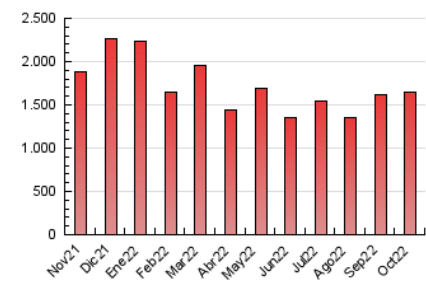

#### 3. Per dia del mes (Nacional)

Dia	N. únics	Visites	Pàgines	Dia	N. únics	Visites	Pàgines	Dia	N. únics	Visites	Pàgines
1	16.666	19.848	40.855	11	14.760	18.061	44.984	21	24.626	28.356	58.502
2	20.524	24.013	45.954	12	28.146	32.683	58.145	22	20.373	23.357	43.499
3	19.489	23.427	51.388	13	28.178	32.485	62.518	23	25.756	30.613	56.063
4	18.820	22.286	49.542	14	26.125	29.875	58.591	24	29.846	34.764	69.685
5	16.422	19.695	46.222	15	13.835	16.485	35.731	25	26.818	31.354	64.585
6	18.859	22.519	51.239	16	14.585	17.484	39.797	26	23.270	27.265	58.628
7	18.840	22.802	50.874	17	19.185	22.896	54.733	27	30.809	35.532	68.781
8	24.651	29.195	53.285	18	16.563	20.045	48.392	28	26.636	30.322	58.685
9	26.607	31.155	58.500	19	20.612	24.682	56.161	29	22.992	26.605	48.920
10	17.277	20.945	49.972	20	29.173	33.491	67.645	30	21.473	24.685	47.622
								31	21.962	25.720	52.036

##### 4.1 Per dia de la setmana (promig)

N. únics / Visites (x 100)

Pàgines (x 100)

##### 4.2 Per franja horària (promig)

Visites\_\_ (x 1000)

Pàgines (x 1000)

##### 4.3 Per mesos

N. únics / Visites (x 1000)

Pàgines (x 1000)