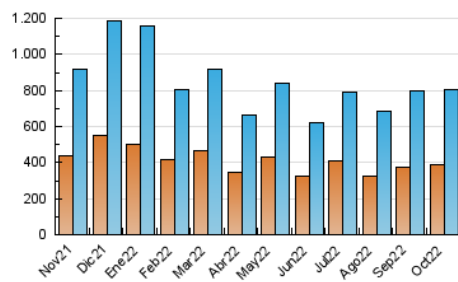

#### 3. Per dia del mes (Nacional)

Dia	N. únics	Visites	Pàgines	Dia	N. únics	Visites	Pàgines	Dia	N. únics	Visites	Pàgines
1	16.666	19.848	40.855	11	14.760	18.061	44.984	21	24.626	28.356	58.502
2	20.524	24.013	45.954	12	28.146	32.683	58.145	22	20.373	23.357	43.499
3	19.489	23.427	51.388	13	28.178	32.485	62.518	23	25.756	30.613	56.063
4	18.820	22.286	49.542	14	26.125	29.875	58.591	24	29.846	34.764	69.685
5	16.422	19.695	46.222	15	13.835	16.485	35.731	25	26.818	31.354	64.585
6	18.859	22.519	51.239	16	14.585	17.484	39.797	26	23.270	27.265	58.628
7	18.840	22.802	50.874	17	19.185	22.896	54.733	27	30.809	35.532	68.781
8	24.651	29.195	53.285	18	16.563	20.045	48.392	28	26.636	30.322	58.685
9	26.607	31.155	58.500	19	20.612	24.682	56.161	29	22.992	26.605	48.920
10	17.277	20.945	49.972	20	29.173	33.491	67.645	30	21.473	24.685	47.622
								31	21.962	25.720	52.036

##### 4.1 Per dia de la setmana (promig)

N. únics / Visites (x 100)

Pàgines (x 100)

##### 4.2 Per franja horària (promig)

Visites\_\_ (x 1000)

Pàgines (x 1000)

##### 4.3 Per mesos

N. únics / Visites (x 1000)

Pàgines (x 1000)