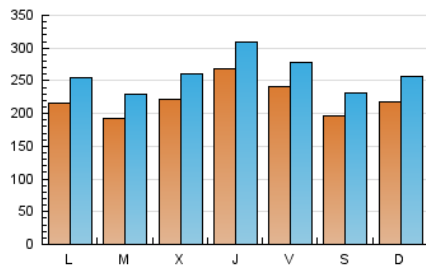

4. Gràfiques (Nacional)

4.1 Per dia de la setmana (promig)

N. únics / Visites (x 100)