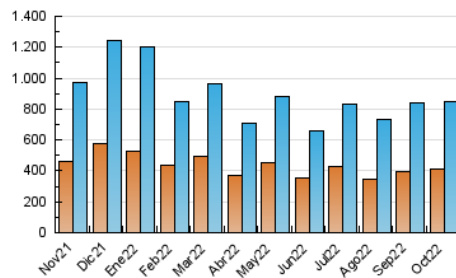

##### 4.1 Per dia de la setmana (promig)

N. únics / Visites (x 100)

Pàgines (x 100)

##### 4.2 Per franja horària (promig)

Visites (x 1000)

Pàgines (x 1000)

##### 4.3 Per mesos

N. únics / Visites (x 1000)

Pàgines (x 1000)