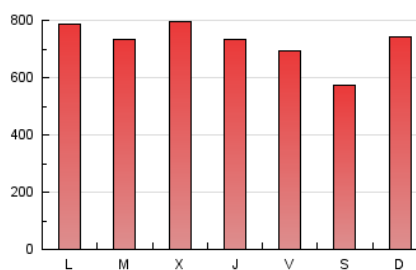

Pàgines (x 100)