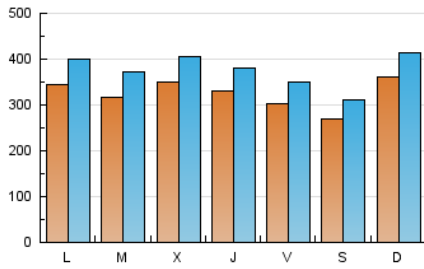

4. Gràfiques (Nacional i Internacional)

4.1 Per dia de la setmana (promig)

N. únics / Visites (x 100)