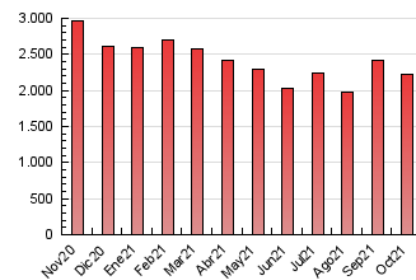

Pàgines (x 1000)