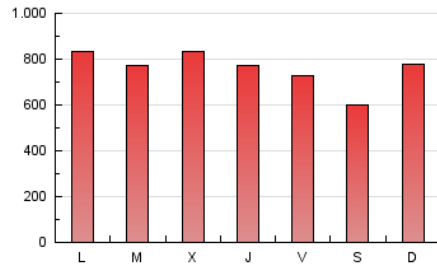

Pàgines (x 100)