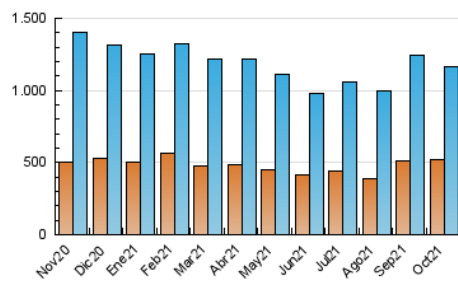

4.3 Per mesos

N. únics / Visites (x 1000)