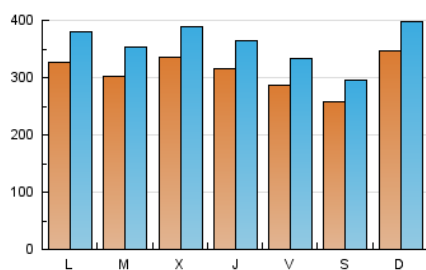

4. Gràfiques (Nacional)

4.1 Per dia de la setmana (promig)

N. únics / Visites (x 100)