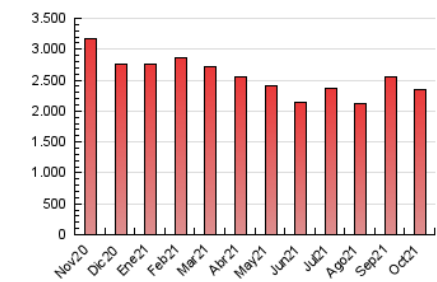

Pàgines (x 1000)