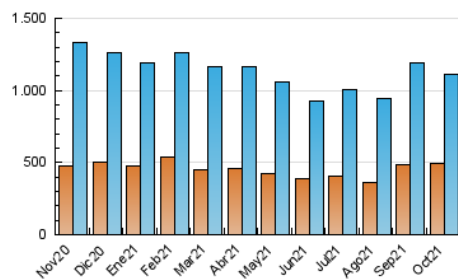

4.3 Per mesos

N. únics / Visites (x 1000)