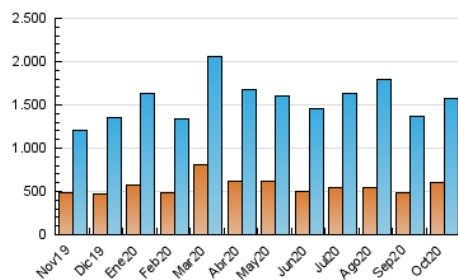

4.3 Per mesos

N. únics / Visites (x 1000)