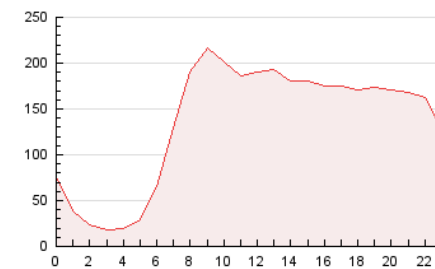

2. Seccions (Nacional)

	PÀGINES	%
HOME	951.731	29.17 %
RESTA	2.310.929	70.83 %

3. Per dia del mes (Nacional)

Dia	N. únics	Visites	Pàgines	Dia	N. únics	Visites	Pàgines	Dia	N. únics	Visites	Pàgines
1	34.845	42.254	95.444	11	26.315	33.106	75.042	21	32.433	40.445	91.539
2	42.447	53.252	110.791	12	30.337	38.794	84.459	22	38.446	49.137	106.220
3	35.553	44.036	89.181	13	38.983	47.582	107.802	23	39.228	49.174	105.466
4	35.953	44.466	89.082	14	62.567	76.194	154.922	24	34.170	42.891	87.792
5	40.850	50.069	105.111	15	50.289	62.508	124.245	25	42.281	55.151	114.811
6	28.994	35.690	84.641	16	39.375	48.635	104.343	26	52.970	66.221	137.359
7	33.076	40.937	89.397	17	32.483	39.500	81.019	27	62.513	75.378	151.391
8	38.772	46.017	93.677	18	30.530	38.279	86.195	28	43.210	54.332	128.669
9	24.535	30.564	74.294	19	36.499	46.450	106.178	29	79.538	96.296	208.966
10	22.373	27.990	62.358	20	38.178	47.728	106.209	30	40.503	49.749	119.281
								31	29.918	37.934	86.776

4. Gràfiques (Nacional)

4.1 Per dia de la setmana (promig)

N. únics / Visites (x 100)

Pàgines (x 100)

4.2 Per franja horària (promig)

Visites (x 1000)

Pàgines (x 1000)

4.3 Per mesos