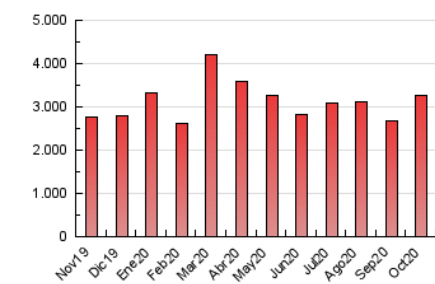

Pàgines (x 1000)