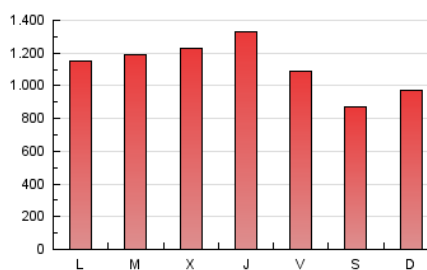

Pàgines (x 100)