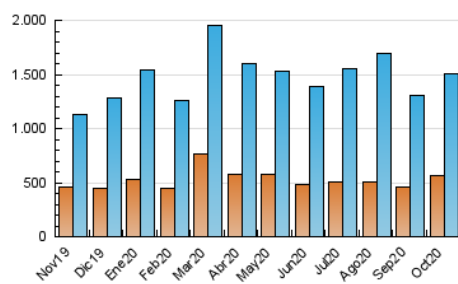

4.3 Per mesos

N. únics / Visites (x 1000)