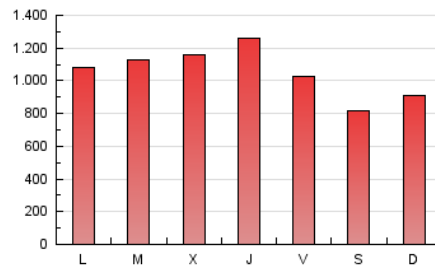

Pàgines (x 100)