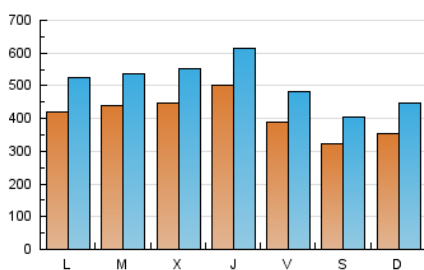

2. Seccions (Nacional i Internacional)

	PÀGINES	%
HOME	1.031.405	29.78 %
RESTA	2.431.567	70.22 %

3. Per dia del mes (Nacional i Internacional)

Dia	N. únics	Visites	Pàgines	Dia	N. únics	Visites	Pàgines	Dia	N. únics	Visites	Pàgines
1	36.559	44.375	101.950	11	27.762	34.949	80.186	21	34.172	42.573	97.879
2	44.179	55.417	117.275	12	31.924	40.779	90.370	22	39.995	51.115	112.759
3	36.930	45.956	94.824	13	40.784	49.809	114.462	23	40.810	51.187	111.718
4	37.496	46.441	94.898	14	64.720	78.761	161.885	24	35.494	44.676	92.707
5	42.852	52.402	112.040	15	52.073	64.721	130.798	25	43.789	57.221	121.076
6	30.540	37.686	90.662	16	41.096	50.748	110.550	26	54.991	68.662	145.008
7	34.654	42.982	95.787	17	33.941	41.326	85.868	27	64.273	77.864	159.147
8	40.296	47.968	99.676	18	32.139	40.235	91.929	28	45.277	56.857	136.860
9	26.032	32.435	79.669	19	38.233	48.695	112.797	29	81.993	99.410	219.349
10	23.731	29.718	67.792	20	39.993	50.059	113.088	30	42.195	51.898	127.060
								31	31.288	39.671	92.903

4. Gràfiques (Nacional i Internacional)

4.1 Per dia de la setmana (promig)

N. únics / Visites (x 100)

Pàgines (x 100)

4.2 Per franja horària (promig)

Visites (x 1000)

Pàgines (x 1000)

4.3 Per mesos