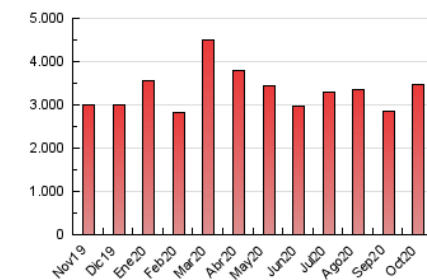

Pàgines (x 1000)