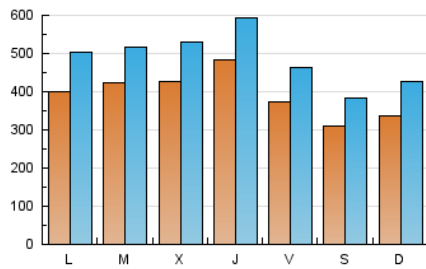

4. Gràfiques (Nacional)

4.1 Per dia de la setmana (promig)

N. únics / Visites (x 100)